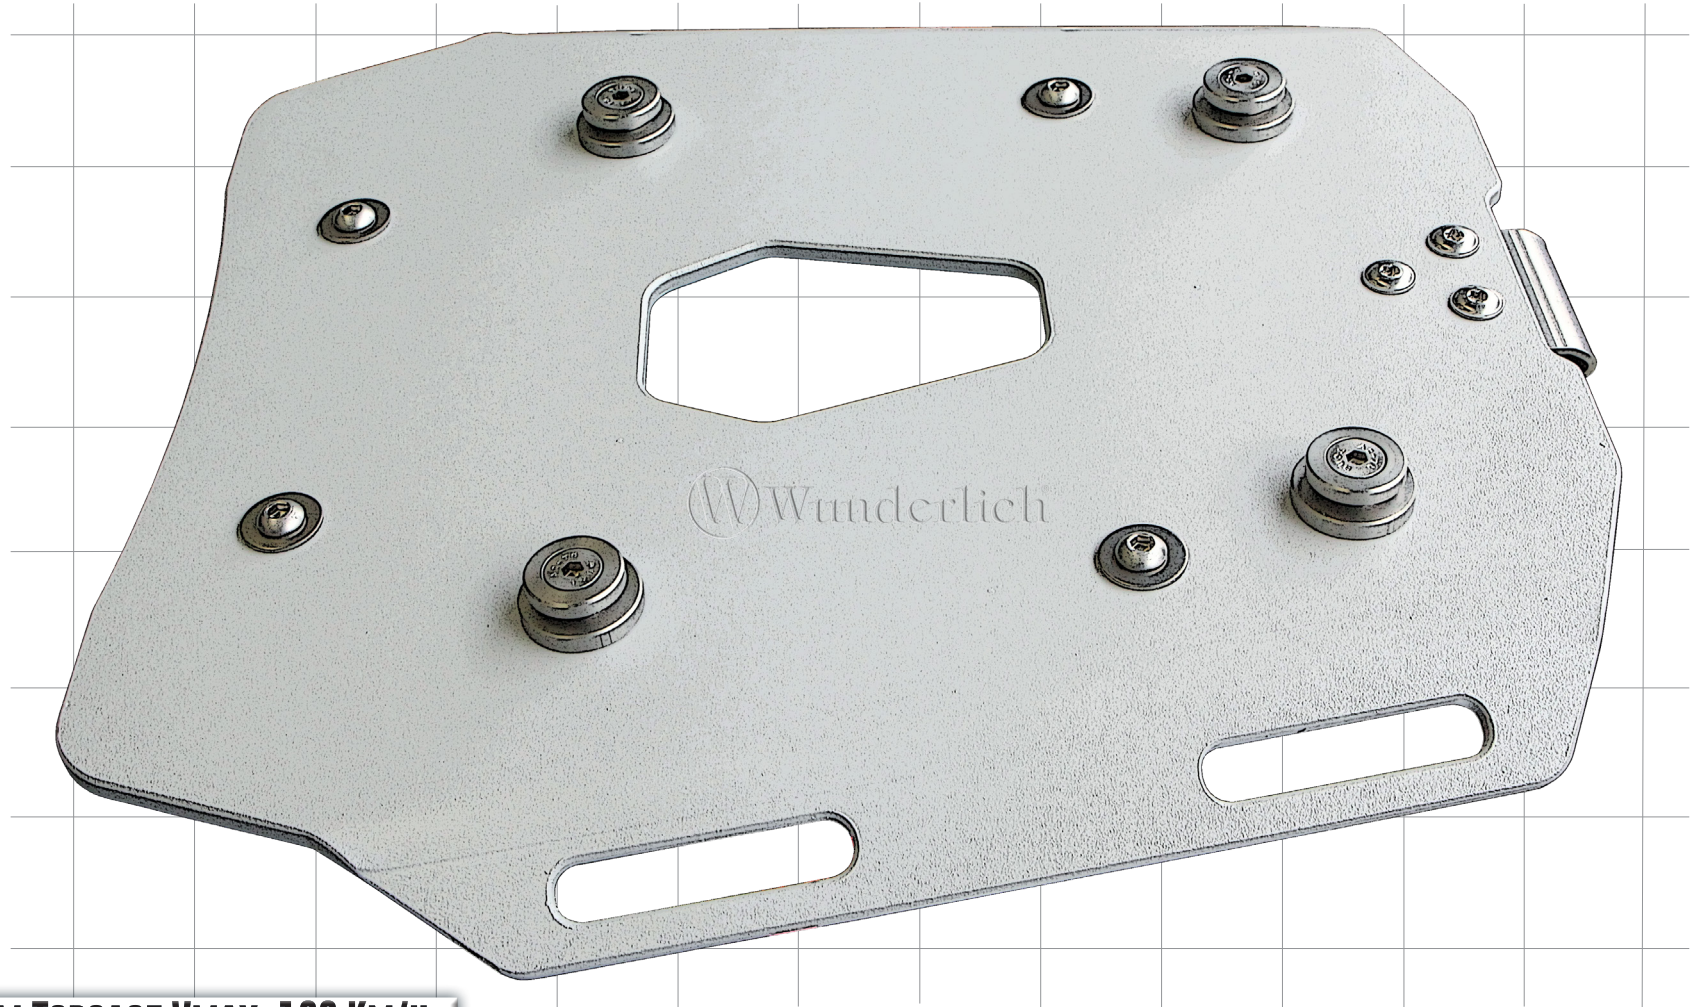

TOPCASETRÄGER

Top case carrier | Portatopcase | Porte top-case | Supporto topcase

Art.-Nr: 30167-203

**FAHRTEN MIT BELADENEM TOPCASE VMAX. 160 KM/H.
ZULADUNG MAX. 5 KG.**

*Rides with loaded topcase Vmax. 160 Km/h.
max. load 5 Kg.*

01

02

03

M6x35
8 Nm