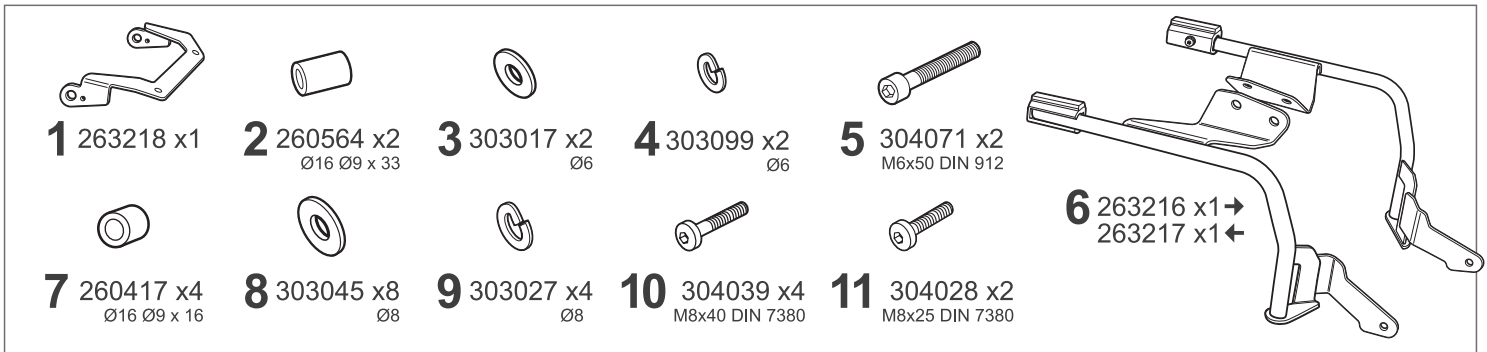

SHAD

VOGE 300 DS '21-
V0DS31IF

3P
SYSTEM

BCN

WARNING!

(GB) Do not fully tighten the screws until it is ensured that the KIT is correctly attached and aligned.

(E) No apretar los tornillos del todo hasta asegurarse que el KIT está correctamente colocado y alineado.

(D) Ziehen Sie die Schrauben nicht ganz fest, bevor Sie sich nicht vergewissert haben, daß der Bausatz korrekt eingestellt und ausgerichtet ist.

(I) Non stringere del tutto le viti fin tanto non si è sicuri che il kit è collocato correttamente e allineato.

(F) Ne pas serrer les vis avant d'être sûr que le KIT soit correctement positionné et ajusté.