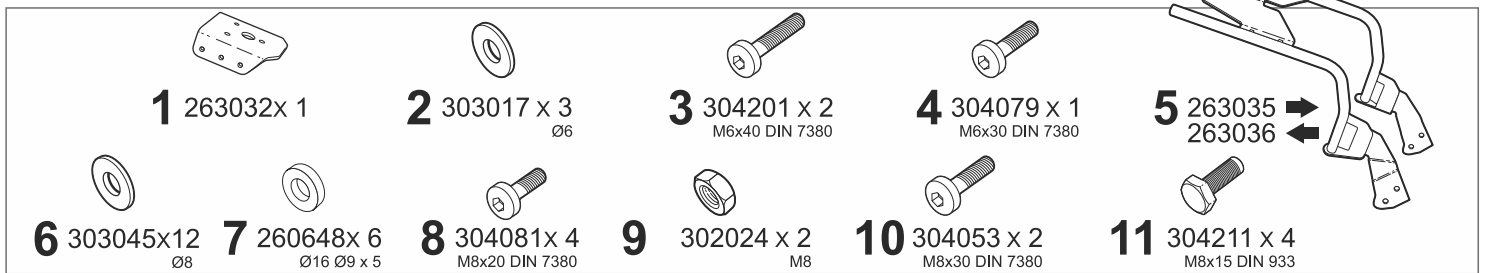

## TRIUMPH TIGER 660 Sport '22

T0TG62IF

**3P**  
SYSTEM

BCN

### WARNING!

**GB** Do not fully tighten the screws until it is ensured that the KIT is correctly attached and aligned.

**E** No apretar los tornillos del todo hasta asegurarse que el KIT está correctamente colocado y alineado.