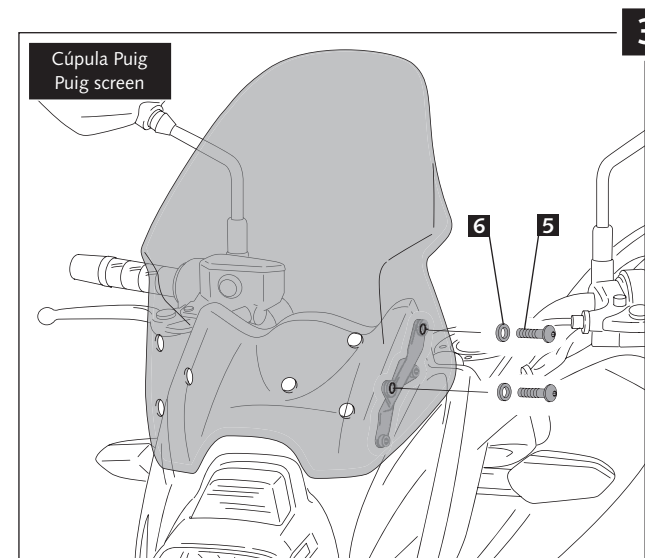

MOTOPLASTIC, S.A.

Molí de la sal, 1 - 08403 Granollers (Barcelona) SPAIN

Tel. 34 93 849 06 33 - Fax 34 93 849 09 88

info@puig.tv

www.puig.tv

INSTRUCCIONES DE MONTAJE - MOUNTING INSTRUCTIONS

CÚPULA ADAPTABLE A - SCREEN ADAPTABLE TO KAWASAKI VERSYS 2010-2012

Ref.: 5255

ID.	DESCRIPCIÓN	DESCRIPTION	QTY.
1	 Pantalla	Screen	1
2	 Manoples	Hand guards	1
3	 Soporte metálico izquierdo	Left metal support	1
4	 Soporte metálico derecho	Right metal support	1
5	 Tornillo allen M5x16 ISO 7380	M5x16 ISO 7380 Allen screw	4
6	 Arandela nylon Ø12xØ5.5	Ø12xØ5.5 nylon washer	4
7	 Silemblock	Well nut	6
8	 Casquillo con valona M5	M5 Bush with flange	6
9	 Tornillo allen M5x11 ISO 7380	M5x11 ISO 7380 Allen screw	6
10	 Arandela nylon Ø9xØ5.5	Ø9xØ5.5 nylon washer	6
11	 Silemblock tuerca M5	M5 well nut	4