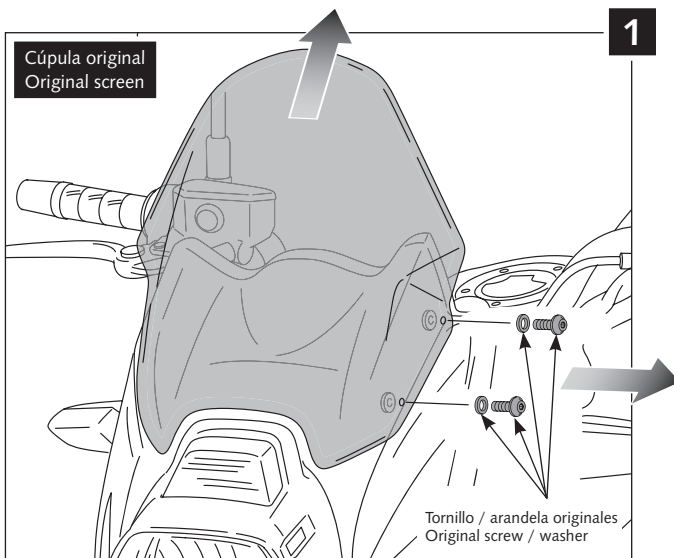

MOTOPLASTIC, S.A.

Molí de la sal, 1 - 08403 Granollers (Barcelona) SPAIN

Tel. 34 93 849 06 33 - Fax 34 93 849 09 88

info@puig.tv

www.puig.tv

INSTRUCCIONES DE MONTAJE - MOUNTING INSTRUCTIONS

CÚPULA ADAPTABLE A - SCREEN ADAPTABLE TO KAWASAKI VERSYS 2010-2012

Ref.: 5255

ID.	DESCRIPCIÓN	DESCRIPTION	QTY.
1	 Pantalla	Screen	1
2	 Manoples	Hand guards	1
3	 Soporte metálico izquierdo	Left metal support	1
4	 Soporte metálico derecho	Right metal support	1
5	 Tornillo allen M5x16 ISO 7380	M5x16 ISO 7380 Allen screw	4
6	 Arandela nylon Ø12xØ5.5	Ø12xØ5.5 nylon washer	4
7	 Silemblock	Well nut	6
8	 Casquillo con valona M5	M5 Bush with flange	6
9	 Tornillo allen M5x11 ISO 7380	M5x11 ISO 7380 Allen screw	6
10	 Arandela nylon Ø9xØ5.5	Ø9xØ5.5 nylon washer	6
11	 Silemblock tuerca M5	M5 well nut	4