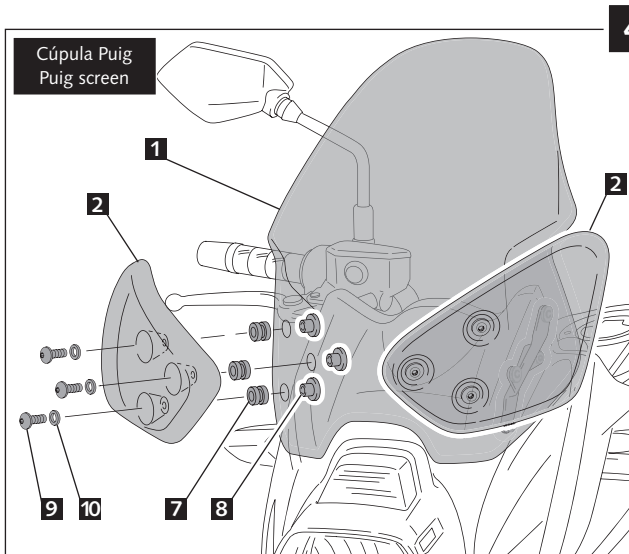

MOTOPLASTIC, S.A.

Molí de la sal, 1 - 08403 Granollers (Barcelona) SPAIN

Tel. 34 93 849 06 33 - Fax 34 93 849 09 88

info@puig.tv

www.puig.tv

INSTRUCCIONES DE MONTAJE - MOUNTING INSTRUCTIONS

CÚPULA ADAPTABLE A - SCREEN ADAPTABLE TO KAWASAKI VERSYS 2010-2012

Ref.: 5255

ID.	DESCRIPCIÓN	DESCRIPTION	QTY.
1	 Pantalla	Screen	1
2	 Manoples	Hand guards	1
3	 Soporte metálico izquierdo	Left metal support	1
4	 Soporte metálico derecho	Right metal support	1
5	 Tornillo allen M5x16 ISO 7380	M5x16 ISO 7380 Allen screw	4
6	 Arandela nylon Ø12xØ5.5	Ø12xØ5.5 nylon washer	4
7	 Silemblock	Well nut	6
8	 Casquillo con valona M5	M5 Bush with flange	6
9	 Tornillo allen M5x11 ISO 7380	M5x11 ISO 7380 Allen screw	6
10	 Arandela nylon Ø9xØ5.5	Ø9xØ5.5 nylon washer	6
11	 Silemblock tuerca M5	M5 well nut	4