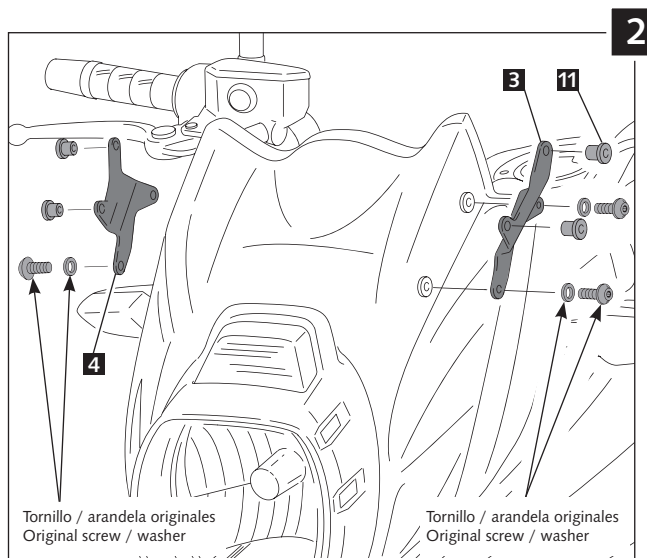

MOTOPLASTIC, S.A.

Molí de la sal, 1 - 08403 Granollers (Barcelona) SPAIN

Tel. 34 93 849 06 33 - Fax 34 93 849 09 88

info@puig.tv

www.puig.tv

INSTRUCCIONES DE MONTAJE - MOUNTING INSTRUCTIONS

CÚPULA ADAPTABLE A - SCREEN ADAPTABLE TO KAWASAKI VERSYS 2010-2012

Ref.: 5255

ID.	DESCRIPCIÓN	DESCRIPTION	QTY.
1	 Pantalla	Screen	1
2	 Manoples	Hand guards	1
3	 Soporte metálico izquierdo	Left metal support	1
4	 Soporte metálico derecho	Right metal support	1
5	 Tornillo allen M5x16 ISO 7380	M5x16 ISO 7380 Allen screw	4
6	 Arandela nylon Ø12xØ5.5	Ø12xØ5.5 nylon washer	4
7	 Silemblock	Well nut	6
8	 Casquillo con valona M5	M5 Bush with flange	6
9	 Tornillo allen M5x11 ISO 7380	M5x11 ISO 7380 Allen screw	6
10	 Arandela nylon Ø9xØ5.5	Ø9xØ5.5 nylon washer	6
11	 Silemblock tuerca M5	M5 well nut	4