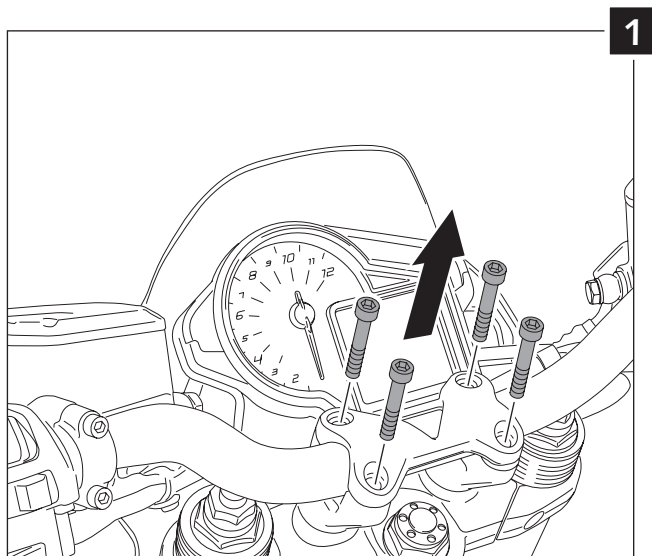

Ref.: 4947

Tornillo / Screw 7 = 2,5 N.m

ID.	DESCRIPCIÓN	DESCRIPTION	QTY.
1	 Pantalla	Screen	1
2	 Soporte metálico derecho	Right metal support	1
3	 Soporte metálico izquierdo	Left metal support	1
4	 Tornillo hexagonal M8x45 DIN 931	M8x45 DIN 931 hexagonal screw	4
5	 Caperuza para tornillo M8	M8 screw cover	4
6	 Tuerca M5 silemblock	M5 silemblock nut	4
7	 Tornillo allen M5x16 ISO 7380	M5x16 ISO 7380 allen screw	4
8	 Arandela nylon Ø5xØ11x1	Ø5xØ11x1 nylon washer	4
9	 Casquillo Ø int. 8 x Ø ext. 15x14	Arrowhead Ø inner 8 x Ø outer 15x14	4