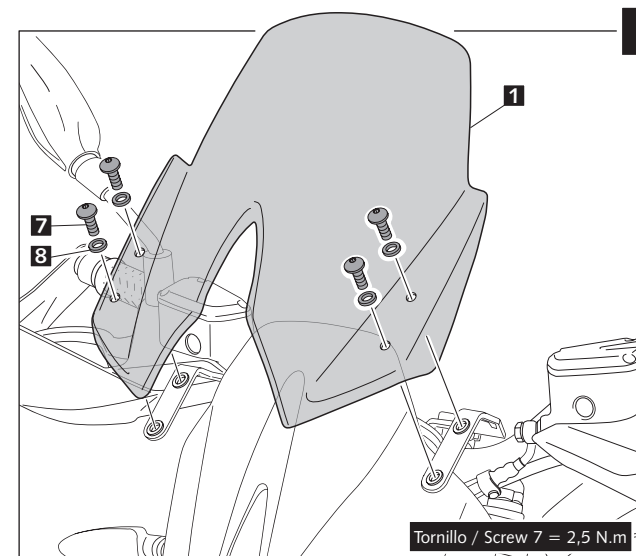

MOTOPLASTIC, S.A.

Molí de la sal, 1 - 08400 Granollers (Barcelona) SPAIN

Tel. 34 93 849 06 33 - Fax 34 93 849 09 88

info@puig.tv

www.puig.tv

INSTRUCCIONES DE MONTAJE - MOUNTING INSTRUCTIONS

CARENABRÍS ADAPTABLE A - WINDSHIELD ADAPTABLE TO APRILIA DORSODURO

Ref.: 4947

Tornillo / Screw 7 = 2,5 N.m

ID.	DESCRIPCIÓN	DESCRIPTION	QTY.
1	 Pantalla	Screen	1
2	 Soporte metálico derecho	Right metal support	1
3	 Soporte metálico izquierdo	Left metal support	1
4	 Tornillo hexagonal M8x45 DIN 931	M8x45 DIN 931 hexagonal screw	4
5	 Caperuza para tornillo M8	M8 screw cover	4
6	 Tuerca M5 silemblock	M5 silemblock nut	4
7	 Tornillo allen M5x16 ISO 7380	M5x16 ISO 7380 allen screw	4
8	 Arandela nylon Ø5xØ11x1	Ø5xØ11x1 nylon washer	4
9	 Casquillo Ø int. 8 x Ø ext. 15x14	Arrowhead Ø inner 8 x Ø outer 15x14	4