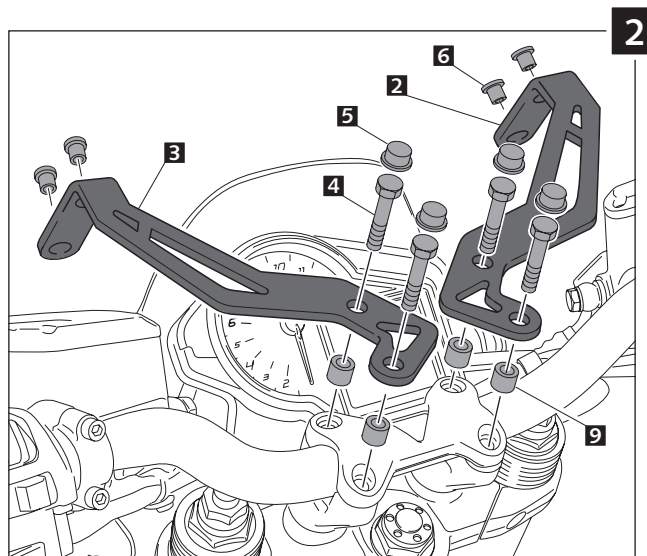

MOTOPLASTIC, S.A.

Molí de la sal, 1 - 08400 Granollers (Barcelona) SPAIN

Tel. 34 93 849 06 33 - Fax 34 93 849 09 88

info@puig.tv

www.puig.tv

INSTRUCCIONES DE MONTAJE - MOUNTING INSTRUCTIONS

CARENABRÍS ADAPTABLE A - WINDSHIELD ADAPTABLE TO APRILIA DORSODURO

Ref.: 4947

Tornillo / Screw 7 = 2,5 N.m

ID.	DESCRIPCIÓN	DESCRIPTION	QTY.
1	 Pantalla	Screen	1
2	 Soporte metálico derecho	Right metal support	1
3	 Soporte metálico izquierdo	Left metal support	1
4	 Tornillo hexagonal M8x45 DIN 931	M8x45 DIN 931 hexagonal screw	4
5	 Caperuza para tornillo M8	M8 screw cover	4
6	 Tuerca M5 silemblock	M5 silemblock nut	4
7	 Tornillo allen M5x16 ISO 7380	M5x16 ISO 7380 allen screw	4
8	 Arandela nylon Ø5xØ11x1	Ø5xØ11x1 nylon washer	4
9	 Casquillo Ø int. 8 x Ø ext. 15x14	Arrowhead Ø inner 8 x Ø outer 15x14	4