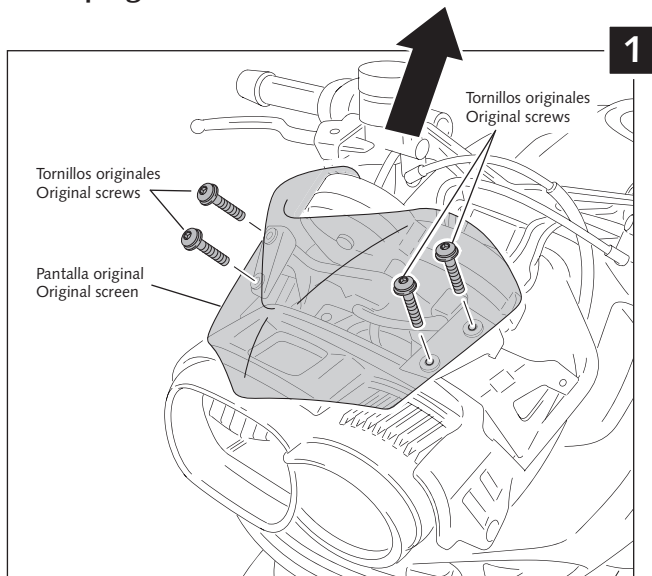

MOTOPLASTIC, S.A.

Molí de la sal, 1 - 08403 Granollers (Barcelona) SPAIN

Tel. 34 93 849 06 33 - Fax 34 93 849 09 88

info@puig.tv

www.puig.tv

INSTRUCCIONES DE MONTAJE - MOUNTING INSTRUCTIONS

CARENABRÍS ADAPTABLE A - WINDSHIELD ADAPTABLE TO BMW K1300 R '09 - '12

Ref.: 4940

| ID. | DESCRIPCIÓN | DESCRIPTION | QTY. |
|-----|-------------------------------------------------------------------------------------------------------------------------------------------------|---------------------------------------------------------------|------|
| 1 |  Pantalla | Screen | 1 |
| 2 |  Soporte metálico derecho A | Right metal support A | 1 |
| 3 |  Soporte metálico derecho B | Right metal support B | 1 |
| 4 |  Soporte metálico izquierdo A | Left metal support A | 1 |
| 5 |  Soporte metálico izquierdo B | Left metal support B | 1 |
| 6 |  Silemblock M6 (se suministra montado en la pieza nº2-3-4-5) | M6 well nut (supplied already mounted on the piece nº2-3-4-5) | 6 |
| 7 |  Tornillo Allen M6x20 ISO 7991 | M6x20 ISO 7991 allen screw | 6 |
| 8 |  Arandela cónica plástico Ø20 | Ø20 plastic washer | 6 |
| 9 |  Tornillo Allen M5x16 ISO 7380 | M5x16 ISO 7380 Allen screw | 2 |
| 10 |  Tuerca M5 grafilada | Special M5 nut | 2 |