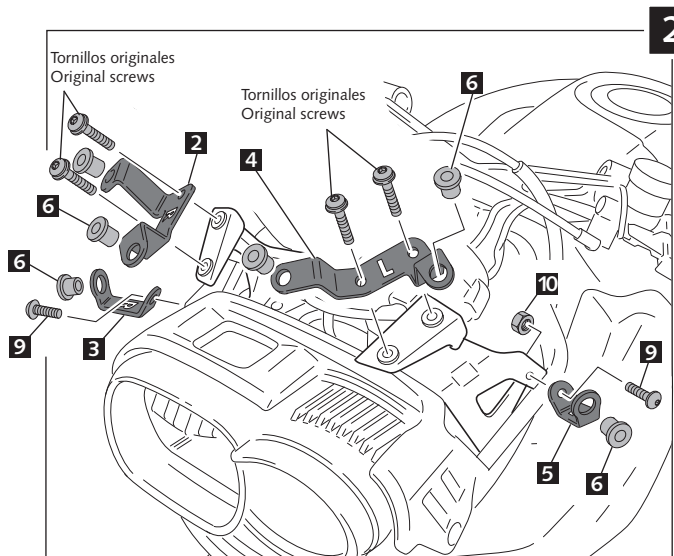

MOTOPLASTIC, S.A.

Molí de la sal, 1 - 08403 Granollers (Barcelona) SPAIN

Tel. 34 93 849 06 33 - Fax 34 93 849 09 88

info@puig.tv

www.puig.tv

INSTRUCCIONES DE MONTAJE - MOUNTING INSTRUCTIONS

CARENABRÍS ADAPTABLE A - WINDSHIELD ADAPTABLE TO BMW K1300 R '09 - '12

Ref.: 4940

| ID. | DESCRIPCIÓN | DESCRIPTION | QTY. |
|-----|-------------------------------------------------------------------------------------------------------------------------------------------------|---------------------------------------------------------------|------|
| 1 |  Pantalla | Screen | 1 |
| 2 |  Soporte metálico derecho A | Right metal support A | 1 |
| 3 |  Soporte metálico derecho B | Right metal support B | 1 |
| 4 |  Soporte metálico izquierdo A | Left metal support A | 1 |
| 5 |  Soporte metálico izquierdo B | Left metal support B | 1 |
| 6 |  Silemblock M6 (se suministra montado en la pieza nº2-3-4-5) | M6 well nut (supplied already mounted on the piece nº2-3-4-5) | 6 |
| 7 |  Tornillo Allen M6x20 ISO 7991 | M6x20 ISO 7991 allen screw | 6 |
| 8 |  Arandela cónica plástico Ø20 | Ø20 plastic washer | 6 |
| 9 |  Tornillo Allen M5x16 ISO 7380 | M5x16 ISO 7380 Allen screw | 2 |
| 10 |  Tuerca M5 grafilada | Special M5 nut | 2 |