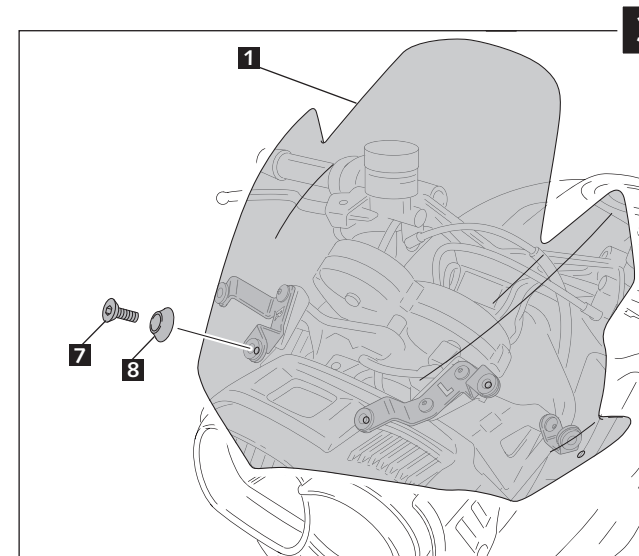

MOTOPLASTIC, S.A.

Molí de la sal, 1 - 08403 Granollers (Barcelona) SPAIN

Tel. 34 93 849 06 33 - Fax 34 93 849 09 88

info@puig.tv

www.puig.tv

INSTRUCCIONES DE MONTAJE - MOUNTING INSTRUCTIONS

CARENABRÍS ADAPTABLE A - WINDSHIELD ADAPTABLE TO BMW K1300 R '09 - '12

Ref.: 4940

| ID. | DESCRIPCIÓN | DESCRIPTION | QTY. |
|-----|-------------------------------------------------------------------------------------------------------------------------------------------------|---------------------------------------------------------------|------|
| 1 |  Pantalla | Screen | 1 |
| 2 |  Soporte metálico derecho A | Right metal support A | 1 |
| 3 |  Soporte metálico derecho B | Right metal support B | 1 |
| 4 |  Soporte metálico izquierdo A | Left metal support A | 1 |
| 5 |  Soporte metálico izquierdo B | Left metal support B | 1 |
| 6 |  Silemblock M6 (se suministra montado en la pieza nº2-3-4-5) | M6 well nut (supplied already mounted on the piece nº2-3-4-5) | 6 |
| 7 |  Tornillo Allen M6x20 ISO 7991 | M6x20 ISO 7991 allen screw | 6 |
| 8 |  Arandela cónica plástico Ø20 | Ø20 plastic washer | 6 |
| 9 |  Tornillo Allen M5x16 ISO 7380 | M5x16 ISO 7380 Allen screw | 2 |
| 10 |  Tuerca M5 grafilada | Special M5 nut | 2 |