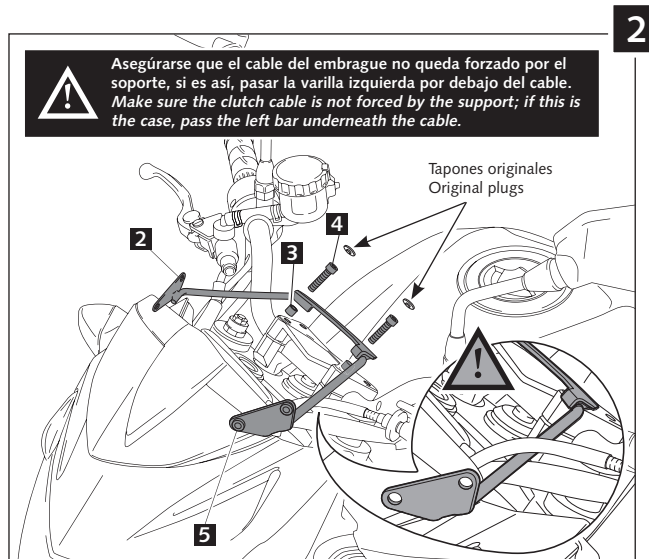

### CARENABRÍS ADAPTABLE A - WINDSHIELD ADAPTABLE TO KAWASAKI Z750 '07 - '12 / Z750R '11 - '12

Ref.: 4523

ID.	DESCRIPCIÓN	DESCRIPTION	QTY.
1	 Pantalla	Screen	1
2	 Soporte metálico	Metal support	1
3	 Casquillo Ø ext. 14 x Ø int. 8x8	Arrowhead Ø ext. 14 x Ø int. 8x8	2
4	 Tornillo allen M8x40 DIN912	M8x40 DIN912 allen screw	2
5	 Tuerca M5 silemblock (se suministra montado con la pieza nº2)	M5 nut incorporated well nut (supplied already mounted on the piece nº2)	4
6	 Tornillo allen M5x16 ISO 7380	M5x16 ISO 7380 allen screw	4
7	 Arandela nylon Ø5XØ11x1	Nylon washer Ø5XØ11x1	4