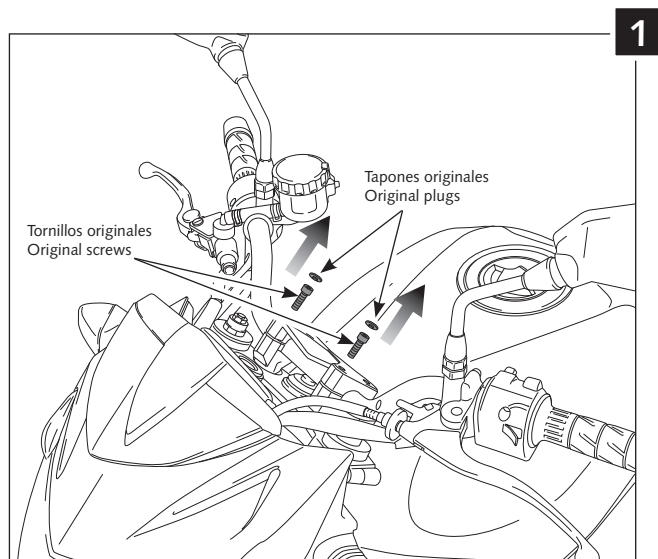

## INSTRUCCIONES DE MONTAJE - MOUNTING INSTRUCTIONS

### CARENABRÍS ADAPTABLE A - WINDSHIELD ADAPTABLE TO KAWASAKI Z750 '07 - '12 / Z750R '11 - '12

Ref.: 4523

ID.	DESCRIPCIÓN	DESCRIPTION	QTY.
1	 Pantalla	Screen	1
2	 Soporte metálico	Metal support	1
3	 Casquillo Ø ext. 14 x Ø int. 8x8	Arrowhead Ø ext. 14 x Ø int. 8x8	2
4	 Tornillo allen M8x40 DIN912	M8x40 DIN912 allen screw	2
5	 Tuerca M5 silemblock (se suministra montado con la pieza nº2)	M5 nut incorporated well nut (supplied already mounted on the piece nº2)	4
6	 Tornillo allen M5x16 ISO 7380	M5x16 ISO 7380 allen screw	4
7	 Arandela nylon Ø5XØ11x1	Nylon washer Ø5XØ11x1	4