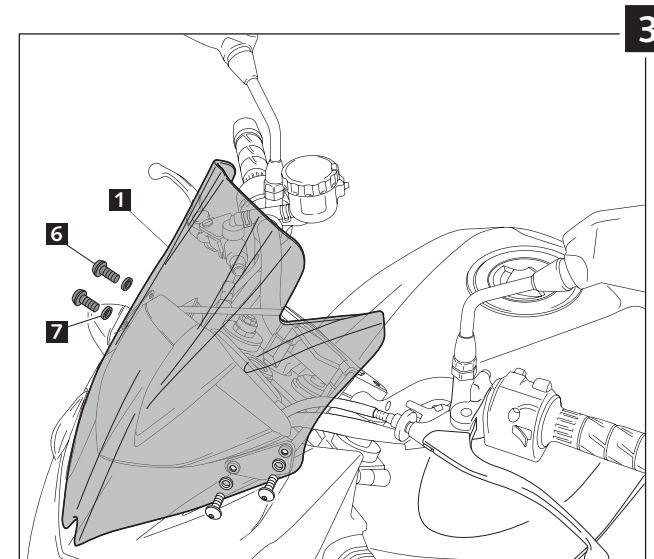

### CARENABRÍS ADAPTABLE A - WINDSHIELD ADAPTABLE TO KAWASAKI Z750 '07 - '12 / Z750R '11 - '12

Ref.: 4523

ID.	DESCRIPCIÓN	DESCRIPTION	QTY.
1	 Pantalla	Screen	1
2	 Soporte metálico	Metal support	1
3	 Casquillo Ø ext. 14 x Ø int. 8x8	Arrowhead Ø ext. 14 x Ø int. 8x8	2
4	 Tornillo allen M8x40 DIN912	M8x40 DIN912 allen screw	2
5	 Tuerca M5 silemblock (se suministra montado con la pieza nº2)	M5 nut incorporated well nut (supplied already mounted on the piece nº2)	4
6	 Tornillo allen M5x16 ISO 7380	M5x16 ISO 7380 allen screw	4
7	 Arandela nylon Ø5XØ11x1	Nylon washer Ø5XØ11x1	4