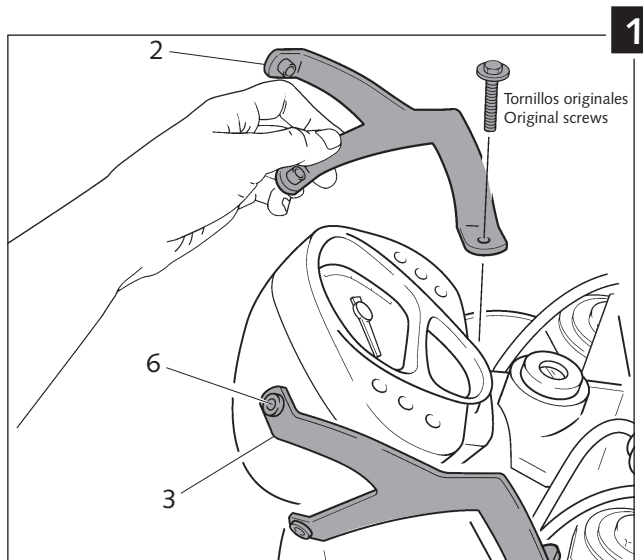

## INSTRUCCIONES DE MONTAJE - MOUNTING INSTRUCTIONS

### CARENABRÍS ADAPTABLE A - WINDSHIELD ADAPTABLE TO KAWASAKI ER-6-N '06-'08

Ref.: 4116

ID.		DESCRIPCIÓN	DESCRIPTION	QTY.
1		Pantalla	Screen	1
2		Soporte derecho	Right bracket	1
3		Soporte izquierdo	Left bracket	1
4		Arandela nylon Ø6 x Ø11 x 1	Nylon washer Ø6 x Ø11 x 1	4
5		Tornillo allen M5x16 ISO 7380	Allen screw M5x16 ISO 7380	4
6		Tuerca M5 con silemblock incorporado	M5 nut incorporated well nut	4