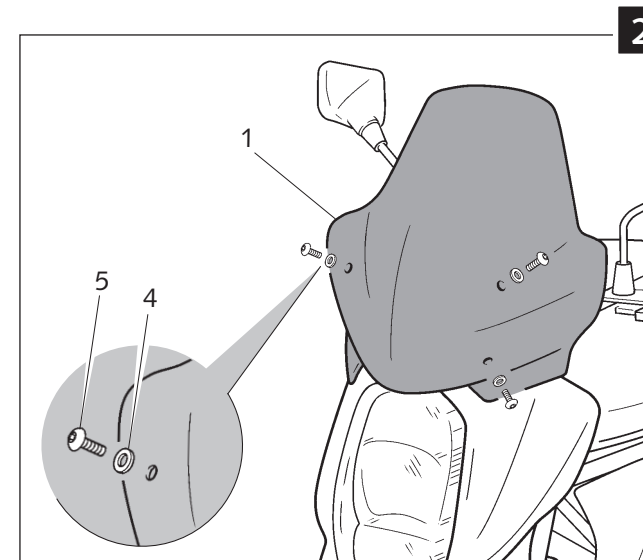

### CARENABRÍS ADAPTABLE A - WINDSHIELD ADAPTABLE TO KAWASAKI ER-6-N '06-'08

Ref.: 4116

ID.		DESCRIPCIÓN	DESCRIPTION	QTY.
1		Pantalla	Screen	1
2		Soporte derecho	Right bracket	1
3		Soporte izquierdo	Left bracket	1
4		Arandela nylon Ø6 x Ø11 x 1	Nylon washer Ø6 x Ø11 x 1	4
5		Tornillo allen M5x16 ISO 7380	Allen screw M5x16 ISO 7380	4
6		Tuerca M5 con silemblock incorporado	M5 nut incorporated well nut	4