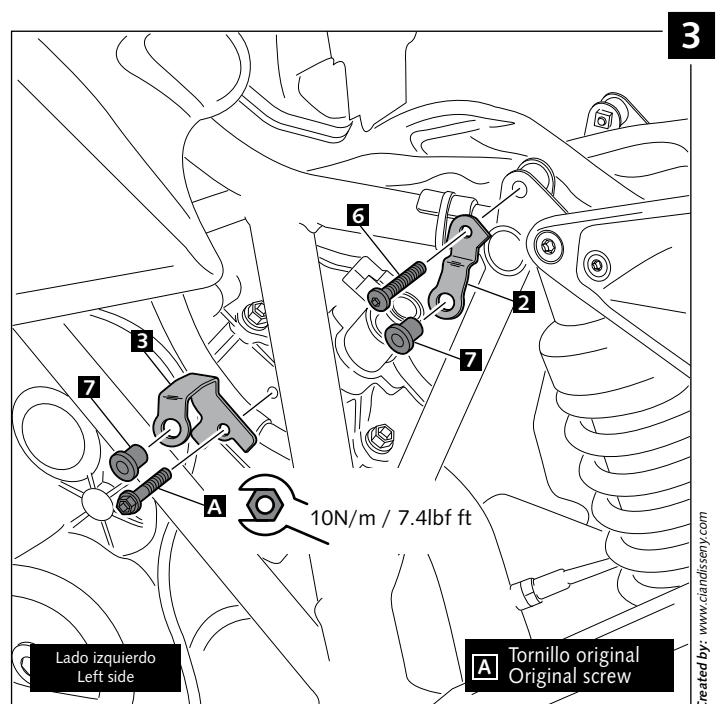

TAPAS LATERALES PARA - INFILL PANELS FOR - SEITENVERKLEIDUNGEN FÜR KTM 1050/1190 ADVENTURE/1290 SUPERADVENTURE

ID.	PIEZA / PART	DESCRIPCIÓN	DESCRIPTION	QTY.
1		Juego de tapas laterales	Infill panels	1
2		Soporte metálico derecho superior	Upper Right metal Support	1
3		Soporte metálico derecho inferior	Lower Right metal Support	1
4		Soporte metálico izquierdo superior	Upper Left metal Support	1
5		Soporte metálico izquierdo inferior	Lower Left metal Support	1
6		Tornillo M6x35 ISO 7380 (negro)	M6x35 ISO 7385 (black) Allen screw	2
7		Silentblock M5	Silentblock M5	4
8		Arandela nylon M5x0,5	M5x0,5 nylon washer	4
9		Tornillo M5x16 ISO 7380 (negro)	M5x16 ISO 7380 (black) Allen screw	4

TAPAS laterales para - INFILL PANELS FOR - SEITENVERKLEIDUNGEN FÜR KTM 1050/1190 ADVENTURE/1290 SUPERADVENTURE

MOTOPLASTIC, S.A.

Molí de la sal, 1 - 08403 Granollers (Barcelona) SPAIN

Tel. 34 93 849 06 33 - Fax 34 93 849 09 88

info@puig.tv - info@puigusa.com

www.puig.tv - www.puigusa.com

INSTRUCCIONES DE MONTAJE - MOUNTING INSTRUCTIONS - MONTAGEANLEITUNG

TAPAS LATERALES PARA - INFILL PANELS FOR - SEITENVERKLEIDUNGEN FÜR KTM 1050/1190 ADVENTURE/1290 SUPERADVENTURE