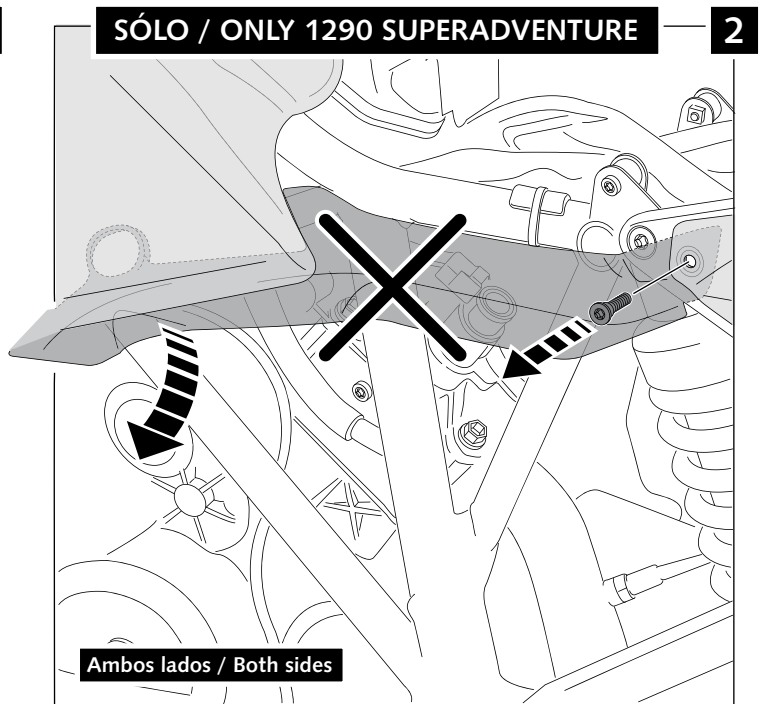

MOTOPLASTIC, S.A.

Molí de la sal, 1 - 08403 Granollers (Barcelona) SPAIN

Tel. 34 93 849 06 33 - Fax 34 93 849 09 88

info@puig.tv - info@puigusa.com

www.puig.tv - www.puigusa.com

INSTRUCCIONES DE MONTAJE - MOUNTING INSTRUCTIONS - MONTAGEANLEITUNG

TAPAS laterales para - INFILL PANELS FOR - SEITENVERKLEIDUNGEN FÜR KTM 1050/1190 ADVENTURE/1290 SUPERADVENTURE