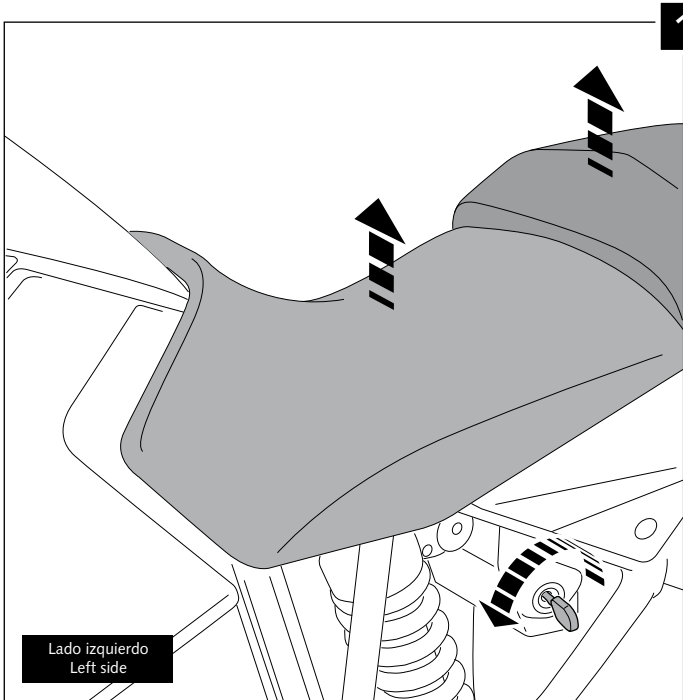

MOTOPLASTIC, S.A.

Molí de la sal, 1 - 08403 Granollers (Barcelona) SPAIN

Tel. 34 93 849 06 33 - Fax 34 93 849 09 88

info@puig.tv - info@puigusa.com

www.puig.tv - www.puigusa.com

INSTRUCCIONES DE MONTAJE - MOUNTING INSTRUCTIONS - MONTAGEANLEITUNG

TAPAS laterales para - INFILL PANELS FOR - SEITENVERKLEIDUNGEN FÜR KTM 1050/1190 ADVENTURE/1290 SUPERADVENTURE