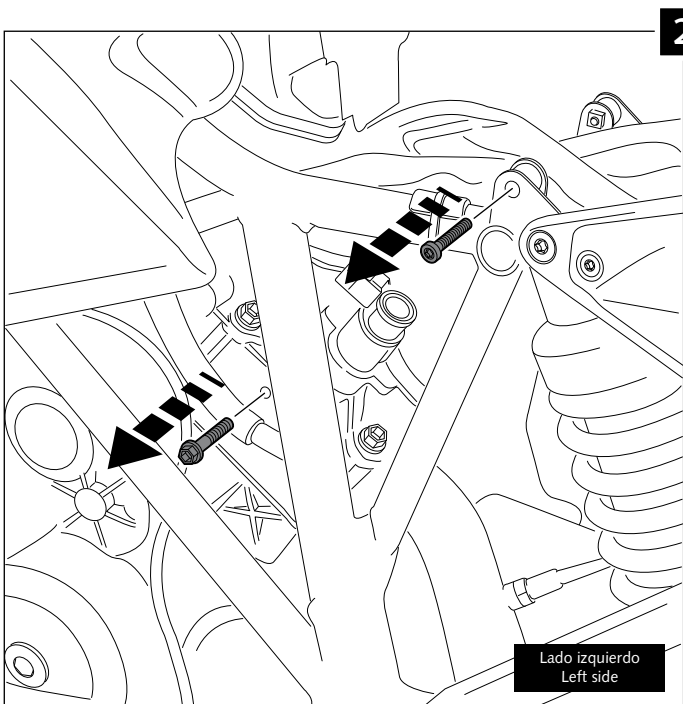

MOTOPLASTIC, S.A.

Molí de la sal, 1 - 08403 Granollers (Barcelona) SPAIN

Tel. 34 93 849 06 33 - Fax 34 93 849 09 88

info@puig.tv - info@puigusa.com

www.puig.tv - www.puigusa.com

INSTRUCCIONES DE MONTAJE - MOUNTING INSTRUCTIONS - MONTAGEANLEITUNG

TAPAS laterales para - INFILL PANELS FOR - SEITENVERKLEIDUNGEN FÜR KTM 1050/1190 ADVENTURE/1290 SUPERADVENTURE