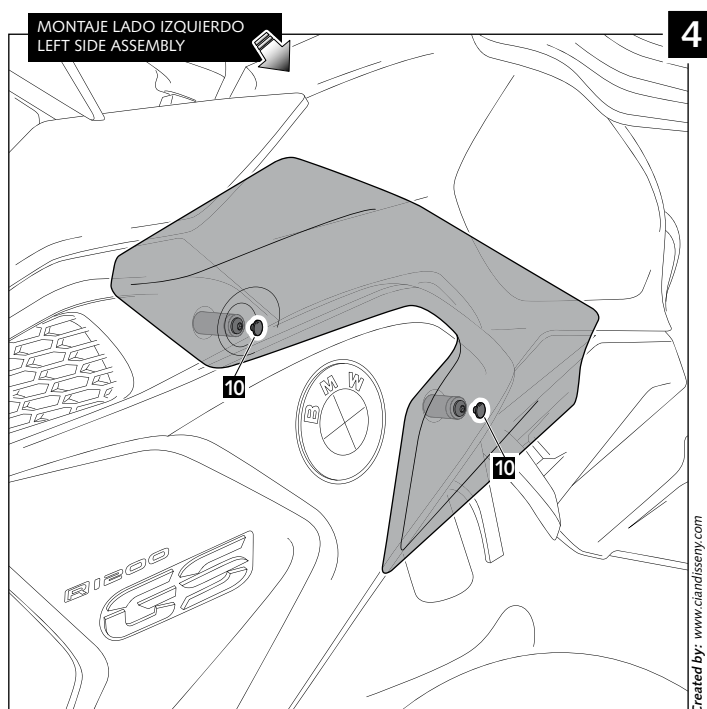

DEFLECTORES INFERIORES PARA - LOWER DEFLECTORS FOR - UNTERDEFLEKTOREN

BMW

R1200GS LC '13 -'16 / R1200GS LC '17-/ R1250GS'18-

Ref.: 9848

ID	PIEZA/ PART	DESCRIPCIÓN	DESCRIPTION	QTY	REF.
1		Deflector izquierdo	Left deflector	1	9848F/H/WM3
2		Deflector derecho	Right deflector	1	9848F/H/WM3
3		Casquillo Ø14xØ8xØ30	Ø14xØ8xØ30 arrowhead	2	CASQUI-----149
4		Casquillo Ø14xØ8xØ20	Ø14xØ8xØ20 arrowhead	2	CASQUI-----659
5		Tornillo Allen M5x50 Ø11 ISO 7380	M5x50 ISO Ø11 7380 Allen screw	2	TORNI-I7380-773
6		Tornillo Allen M5x40 Ø11 ISO 7380	M5x40 ISO Ø11 7380 Allen screw	2	TORNI-I7380-774
7		Arandela metálica M5 DIN 9021 Ø5,3x Ø15 x1,2 (negra)	M5 DIN 9021 Ø5,3x Ø15 x1,2 Metalic washer (Black)	4	ARAND-PD5---152
8		Arandela de goma Ø4,5 x Ø11 x 2mm	4,5 x Ø11 x 2mm ruber washer	4	ARAND-EPDM--722
9		Arandela de nylon M5x1	M5x1 nylon washer	4	ARNV0000000245
10		Tapón tornillo M5 ISO 7380	M5 ISO 7380 Allen screw cap	4	TAPON-----85
11		Soporte metalico izquierdo L1	Left metal support (L1)	1	SOPOR-4P-2-9848
12		Soporte metalico izquierdo L2	Left metal support (L2)	1	SOPOR-4P-2-9848
13		Soporte metalico derecho R1	Right metal support (R1)	1	SOPOR-4P-2-9848
14		Soporte metalico derecho R2	Right metal support (R2)	1	SOPOR-4P-2-9848
15		Tornillo Allen M5x11 Ø11 ISO 7380	M5x11 Ø11 ISO 7380 Allen screw	4	TORNI-AI----520
16		Tornillo Allen M5x16 Ø11 ISO 7380	M5x16 Ø11 ISO 7380 Allen screw	2	TORNI-I7380-493

R1200GS LC '17 / R1250GS '18  
R1200GS LC '13 - '16

Created by: www.cuntdisney.com

MONTAJE PARA EL MODELO  
 ASSEMBLY FOR MODEL

R1200 GS LC '17-  
 R1250 GS '18-

INSTRUCCIONES DE MONTAJE - MOUNTING INSTRUCTIONS - MONTAGEANLEITUNG

MONTAJE PARA EL MODELO  
 ASSEMBLY FOR MODEL

**R1200 GS LC '17-  
 R1250 GS '18-**

**INSTRUCCIONES DE MONTAJE - MOUNTING INSTRUCTIONS - MONTAGEANLEITUNG**

MONTAJE PARA EL MODELO

ASSEMBLY FOR MODEL

**R1200 GS LC '13 - '16**