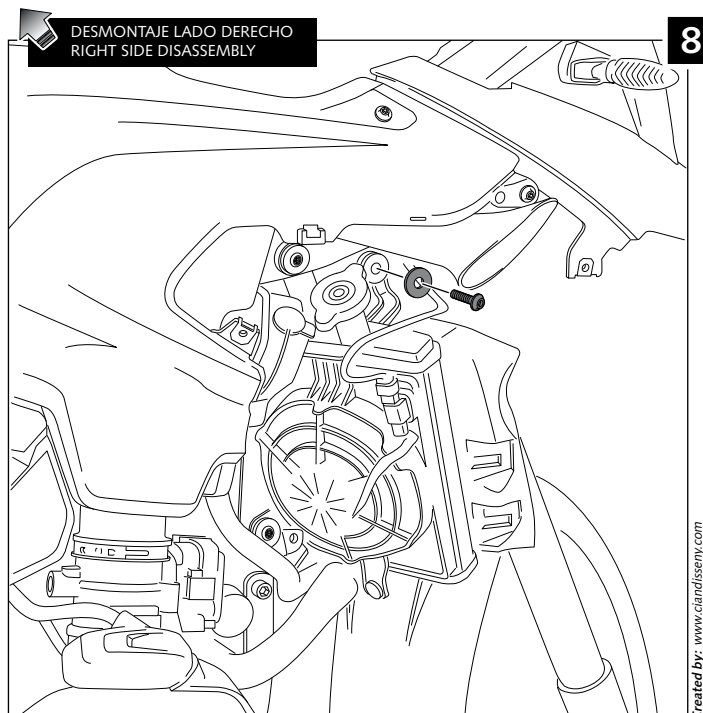

DEFLECTORES INFERIORES PARA - LOWER DEFLECTORS FOR - UNTERDEFLEKTOREN

BMW

R1200GS LC '13 -'16 / R1200GS LC '17-/ R1250GS'18-

Ref.: 9848

ID	PIEZA/ PART	DESCRIPCIÓN	DESCRIPTION	QTY	REF.
1		Deflector izquierdo	Left deflector	1	9848F/H/WM3
2		Deflector derecho	Right deflector	1	9848F/H/WM3
3		Casquillo Ø14xØ8xØ30	Ø14xØ8xØ30 arrowhead	2	CASQUI-----149
4		Casquillo Ø14xØ8xØ20	Ø14xØ8xØ20 arrowhead	2	CASQUI-----659
5		Tornillo Allen M5x50 Ø11 ISO 7380	M5x50 ISO Ø11 7380 Allen screw	2	TORNI-I7380-773
6		Tornillo Allen M5x40 Ø11 ISO 7380	M5x40 ISO Ø11 7380 Allen screw	2	TORNI-I7380-774
7		Arandela metálica M5 DIN 9021 Ø5,3x Ø15 x1,2 (negra)	M5 DIN 9021 Ø5,3x Ø15 x1,2 Metalic washer (Black)	4	ARAND-PD5---152
8		Arandela de goma Ø4,5 x Ø11 x 2mm	4,5 x Ø11 x 2mm ruber washer	4	ARAND-EPDM--722
9		Arandela de nylon M5x1	M5x1 nylon washer	4	ARNV0000000245
10		Tapón tornillo M5 ISO 7380	M5 ISO 7380 Allen screw cap	4	TAPON-----85
11		Soporte metalico izquierdo L1	Left metal support (L1)	1	SOPOR-4P-2-9848
12		Soporte metalico izquierdo L2	Left metal support (L2)	1	SOPOR-4P-2-9848
13		Soporte metalico derecho R1	Right metal support (R1)	1	SOPOR-4P-2-9848
14		Soporte metalico derecho R2	Right metal support (R2)	1	SOPOR-4P-2-9848
15		Tornillo Allen M5x11 Ø11 ISO 7380	M5x11 Ø11 ISO 7380 Allen screw	4	TORNI-AI----520
16		Tornillo Allen M5x16 Ø11 ISO 7380	M5x16 Ø11 ISO 7380 Allen screw	2	TORNI-I7380-493

**INSTRUCCIONES DE MONTAJE - MOUNTING INSTRUCTIONS - MONTAGEANLEITUNG**

MONTAJE PARA EL MODELO

ASSEMBLY FOR MODEL

**R1200 GS LC '13 - '16**

**INSTRUCCIONES DE MONTAJE - MOUNTING INSTRUCTIONS - MONTAGEANLEITUNG**