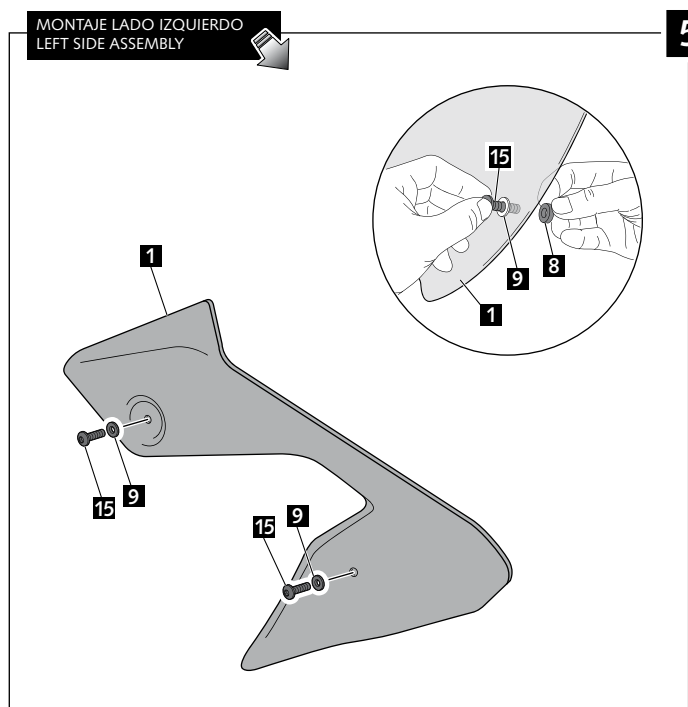

DEFLECTORES INFERIORES PARA - LOWER DEFLECTORS FOR - UNTERDEFLEKTOREN

BMW

R1200GS LC '13 -'16 / R1200GS LC '17-/ R1250GS'18-

Ref.: 9848

ID	PIEZA/ PART	DESCRIPCIÓN	DESCRIPTION	QTY	REF.
1		Deflector izquierdo	Left deflector	1	9848F/H/WM3
2		Deflector derecho	Right deflector	1	9848F/H/WM3
3		Casquillo Ø14xØ8xØ30	Ø14xØ8xØ30 arrowhead	2	CASQUI-----149
4		Casquillo Ø14xØ8xØ20	Ø14xØ8xØ20 arrowhead	2	CASQUI-----659
5		Tornillo Allen M5x50 Ø11 ISO 7380	M5x50 ISO Ø11 7380 Allen screw	2	TORNI-I7380-773
6		Tornillo Allen M5x40 Ø11 ISO 7380	M5x40 ISO Ø11 7380 Allen screw	2	TORNI-I7380-774
7		Arandela metálica M5 DIN 9021 Ø5,3x Ø15 x1,2 (negra)	M5 DIN 9021 Ø5,3x Ø15 x1,2 Metalic washer (Black)	4	ARAND-PD5---152
8		Arandela de goma Ø4,5 x Ø11 x 2mm	4,5 x Ø11 x 2mm ruber washer	4	ARAND-EPDM--722
9		Arandela de nylon M5x1	M5x1 nylon washer	4	ARNV0000000245
10		Tapón tornillo M5 ISO 7380	M5 ISO 7380 Allen screw cap	4	TAPON-----85
11		Soporte metalico izquierdo L1	Left metal support (L1)	1	SOPOR-4P-2-9848
12		Soporte metalico izquierdo L2	Left metal support (L2)	1	SOPOR-4P-2-9848
13		Soporte metalico derecho R1	Right metal support (R1)	1	SOPOR-4P-2-9848
14		Soporte metalico derecho R2	Right metal support (R2)	1	SOPOR-4P-2-9848
15		Tornillo Allen M5x11 Ø11 ISO 7380	M5x11 Ø11 ISO 7380 Allen screw	4	TORNI-AI----520
16		Tornillo Allen M5x16 Ø11 ISO 7380	M5x16 Ø11 ISO 7380 Allen screw	2	TORNI-I7380-493

MONTAJE PARA EL MODELO  
 ASSEMBLY FOR MODEL

**R1200 GS LC '17-  
 R1250 GS '18-**

**INSTRUCCIONES DE MONTAJE - MOUNTING INSTRUCTIONS - MONTAGEANLEITUNG**

MONTAJE PARA EL MODELO

ASSEMBLY FOR MODEL

**R1200 GS LC '13 - '16**

**INSTRUCCIONES DE MONTAJE - MOUNTING INSTRUCTIONS - MONTAGEANLEITUNG**

MONTAJE PARA EL MODELO

ASSEMBLY FOR MODEL

**R1200 GS LC '13 - '16**

**INSTRUCCIONES DE MONTAJE - MOUNTING INSTRUCTIONS - MONTAGEANLEITUNG**