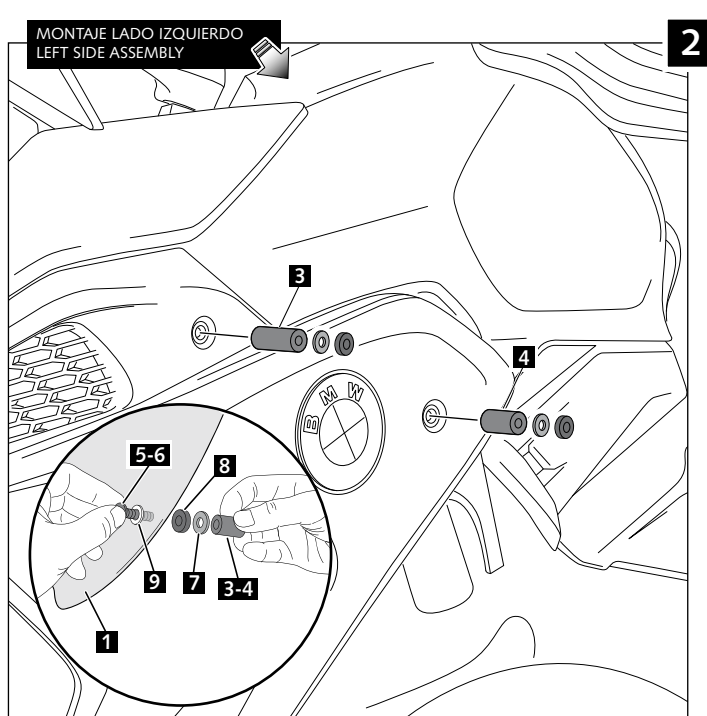

DEFLECTORES INFERIORES PARA - LOWER DEFLECTORS FOR - UNTERDEFLEKTOREN

BMW

R1200GS LC '13 -'16 / R1200GS LC '17-/ R1250GS'18-

Ref.: 9848

ID	PIEZA/ PART	DESCRIPCIÓN	DESCRIPTION	QTY	REF.
1		Deflector izquierdo	Left deflector	1	9848F/H/WM3
2		Deflector derecho	Right deflector	1	9848F/H/WM3
3		Casquillo Ø14xØ8xØ30	Ø14xØ8xØ30 arrowhead	2	CASQUI-----149
4		Casquillo Ø14xØ8xØ20	Ø14xØ8xØ20 arrowhead	2	CASQUI-----659
5		Tornillo Allen M5x50 Ø11 ISO 7380	M5x50 ISO Ø11 7380 Allen screw	2	TORNI-I7380-773
6		Tornillo Allen M5x40 Ø11 ISO 7380	M5x40 ISO Ø11 7380 Allen screw	2	TORNI-I7380-774
7		Arandela metálica M5 DIN 9021 Ø5,3x Ø15 x1,2 (negra)	M5 DIN 9021 Ø5,3x Ø15 x1,2 Metalic washer (Black)	4	ARAND-PD5---152
8		Arandela de goma Ø4,5 x Ø11 x 2mm	4,5 x Ø11 x 2mm ruber washer	4	ARAND-EPDM--722
9		Arandela de nylon M5x1	M5x1 nylon washer	4	ARNV0000000245
10		Tapón tornillo M5 ISO 7380	M5 ISO 7380 Allen screw cap	4	TAPON-----85
11		Soporte metalico izquierdo L1	Left metal support (L1)	1	SOPOR-4P-2-9848
12		Soporte metalico izquierdo L2	Left metal support (L2)	1	SOPOR-4P-2-9848
13		Soporte metalico derecho R1	Right metal support (R1)	1	SOPOR-4P-2-9848
14		Soporte metalico derecho R2	Right metal support (R2)	1	SOPOR-4P-2-9848
15		Tornillo Allen M5x11 Ø11 ISO 7380	M5x11 Ø11 ISO 7380 Allen screw	4	TORNI-AI----520
16		Tornillo Allen M5x16 Ø11 ISO 7380	M5x16 Ø11 ISO 7380 Allen screw	2	TORNI-I7380-493

R1200GS LC '17 / R1250GS '18  
R1200GS LC '13 - '16

Created by: www.cuntdisney.com

MONTAJE PARA EL MODELO  
 ASSEMBLY FOR MODEL

R1200 GS LC '17-  
 R1250 GS '18-

INSTRUCCIONES DE MONTAJE - MOUNTING INSTRUCTIONS - MONTAGEANLEITUNG

MONTAJE PARA EL MODELO  
 ASSEMBLY FOR MODEL

**R1200 GS LC '17-  
 R1250 GS '18-**

**INSTRUCCIONES DE MONTAJE - MOUNTING INSTRUCTIONS - MONTAGEANLEITUNG**

MONTAJE PARA EL MODELO

ASSEMBLY FOR MODEL

**R1200 GS LC '13 - '16**