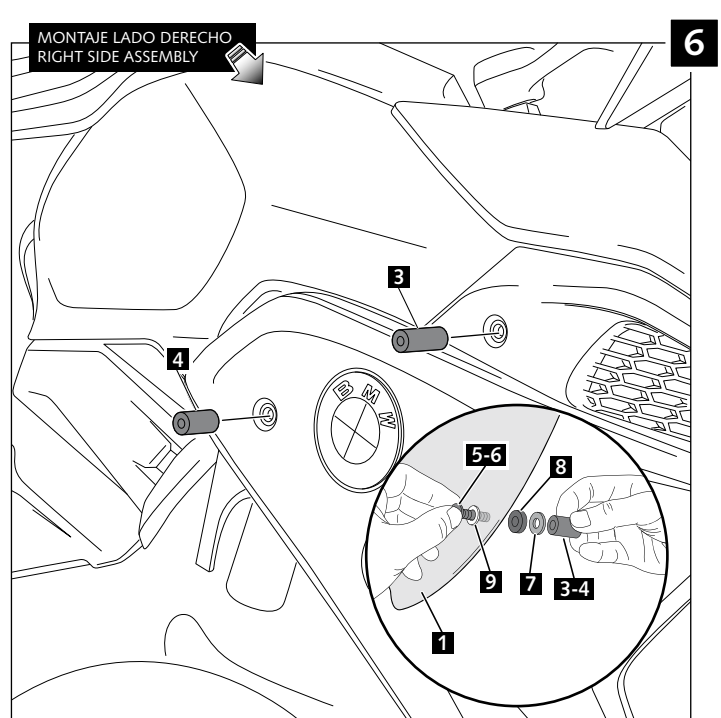

DEFLECTORES INFERIORES PARA - LOWER DEFLECTORS FOR - UNTERDEFLEKTOREN

BMW

R1200GS LC '13 -'16 / R1200GS LC '17-/ R1250GS'18-

Ref.: 9848

ID	PIEZA/ PART	DESCRIPCIÓN	DESCRIPTION	QTY	REF.
1		Deflector izquierdo	Left deflector	1	9848F/H/WM3
2		Deflector derecho	Right deflector	1	9848F/H/WM3
3		Casquillo Ø14xØ8xØ30	Ø14xØ8xØ30 arrowhead	2	CASQUI-----149
4		Casquillo Ø14xØ8xØ20	Ø14xØ8xØ20 arrowhead	2	CASQUI-----659
5		Tornillo Allen M5x50 Ø11 ISO 7380	M5x50 ISO Ø11 7380 Allen screw	2	TORNI-I7380-773
6		Tornillo Allen M5x40 Ø11 ISO 7380	M5x40 ISO Ø11 7380 Allen screw	2	TORNI-I7380-774
7		Arandela metálica M5 DIN 9021 Ø5,3x Ø15 x1,2 (negra)	M5 DIN 9021 Ø5,3x Ø15 x1,2 Metalic washer (Black)	4	ARAND-PD5---152
8		Arandela de goma Ø4,5 x Ø11 x 2mm	4,5 x Ø11 x 2mm ruber washer	4	ARAND-EPDM--722
9		Arandela de nylon M5x1	M5x1 nylon washer	4	ARNV0000000245
10		Tapón tornillo M5 ISO 7380	M5 ISO 7380 Allen screw cap	4	TAPON-----85
11		Soporte metalico izquierdo L1	Left metal support (L1)	1	SOPOR-4P-2-9848
12		Soporte metalico izquierdo L2	Left metal support (L2)	1	SOPOR-4P-2-9848
13		Soporte metalico derecho R1	Right metal support (R1)	1	SOPOR-4P-2-9848
14		Soporte metalico derecho R2	Right metal support (R2)	1	SOPOR-4P-2-9848
15		Tornillo Allen M5x11 Ø11 ISO 7380	M5x11 Ø11 ISO 7380 Allen screw	4	TORNI-AI----520
16		Tornillo Allen M5x16 Ø11 ISO 7380	M5x16 Ø11 ISO 7380 Allen screw	2	TORNI-I7380-493

R1200GS LC '17 / R1250GS '18  
R1200GS LC '13 - '16

Created by: www.cuntdisney.com

MONTAJE PARA EL MODELO  
 ASSEMBLY FOR MODEL

R1200 GS LC '17-  
 R1250 GS '18-

INSTRUCCIONES DE MONTAJE - MOUNTING INSTRUCTIONS - MONTAGEANLEITUNG

MONTAJE PARA EL MODELO  
 ASSEMBLY FOR MODEL

**R1200 GS LC '17-  
 R1250 GS '18-**

**INSTRUCCIONES DE MONTAJE - MOUNTING INSTRUCTIONS - MONTAGEANLEITUNG**

MONTAJE PARA EL MODELO

ASSEMBLY FOR MODEL

**R1200 GS LC '13 - '16**