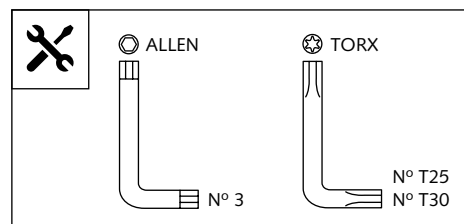

DEFLECTORES INFERIORES PARA - LOWER DEFLECTORS FOR - UNTERDEFLEKTOREN

BMW

R1200GS LC '13 -'16 / R1200GS LC '17-/ R1250GS'18-

Ref.: 9848

ID	PIEZA/ PART	DESCRIPCIÓN	DESCRIPTION	QTY	REF.
1		Deflector izquierdo	Left deflector	1	9848F/H/WM3
2		Deflector derecho	Right deflector	1	9848F/H/WM3
3		Casquillo Ø14xØ8xØ30	Ø14xØ8xØ30 arrowhead	2	CASQUI-----149
4		Casquillo Ø14xØ8xØ20	Ø14xØ8xØ20 arrowhead	2	CASQUI-----659
5		Tornillo Allen M5x50 Ø11 ISO 7380	M5x50 ISO Ø11 7380 Allen screw	2	TORNI-I7380-773
6		Tornillo Allen M5x40 Ø11 ISO 7380	M5x40 ISO Ø11 7380 Allen screw	2	TORNI-I7380-774
7		Arandela metálica M5 DIN 9021 Ø5,3x Ø15 x1,2 (negra)	M5 DIN 9021 Ø5,3x Ø15 x1,2 Metalic washer (Black)	4	ARAND-PD5---152
8		Arandela de goma Ø4,5 x Ø11 x 2mm	4,5 x Ø11 x 2mm ruber washer	4	ARAND-EPDM--722
9		Arandela de nylon M5x1	M5x1 nylon washer	4	ARNV0000000245
10		Tapón tornillo M5 ISO 7380	M5 ISO 7380 Allen screw cap	4	TAPON-----85
11		Soporte metalico izquierdo L1	Left metal support (L1)	1	SOPOR-4P-2-9848
12		Soporte metalico izquierdo L2	Left metal support (L2)	1	SOPOR-4P-2-9848
13		Soporte metalico derecho R1	Right metal support (R1)	1	SOPOR-4P-2-9848
14		Soporte metalico derecho R2	Right metal support (R2)	1	SOPOR-4P-2-9848
15		Tornillo Allen M5x11 Ø11 ISO 7380	M5x11 Ø11 ISO 7380 Allen screw	4	TORNI-AI----520
16		Tornillo Allen M5x16 Ø11 ISO 7380	M5x16 Ø11 ISO 7380 Allen screw	2	TORNI-I7380-493

MONTAJE PARA EL MODELO  
 ASSEMBLY FOR MODEL

**R1200 GS LC '17-  
 R1250 GS '18-**

**INSTRUCCIONES DE MONTAJE - MOUNTING INSTRUCTIONS - MONTAGEANLEITUNG**

MONTAJE PARA EL MODELO

ASSEMBLY FOR MODEL

**R1200 GS LC '13 - '16**