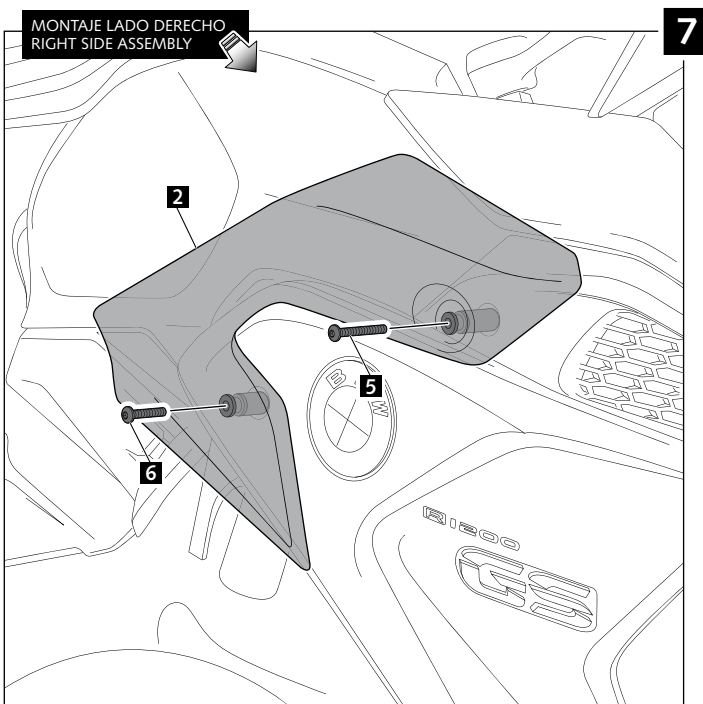

DEFLECTORES INFERIORES PARA - LOWER DEFLECTORS FOR - UNTERDEFLEKTOREN

BMW

R1200GS LC '13 -'16 / R1200GS LC '17-/ R1250GS'18-

Ref.: 9848

ID	PIEZA/ PART	DESCRIPCIÓN	DESCRIPTION	QTY	REF.
1		Deflector izquierdo	Left deflector	1	9848F/H/WM3
2		Deflector derecho	Right deflector	1	9848F/H/WM3
3		Casquillo Ø14xØ8xØ30	Ø14xØ8xØ30 arrowhead	2	CASQUI-----149
4		Casquillo Ø14xØ8xØ20	Ø14xØ8xØ20 arrowhead	2	CASQUI-----659
5		Tornillo Allen M5x50 Ø11 ISO 7380	M5x50 ISO Ø11 7380 Allen screw	2	TORNI-I7380-773
6		Tornillo Allen M5x40 Ø11 ISO 7380	M5x40 ISO Ø11 7380 Allen screw	2	TORNI-I7380-774
7		Arandela metálica M5 DIN 9021 Ø5,3x Ø15 x1,2 (negra)	M5 DIN 9021 Ø5,3x Ø15 x1,2 Metalic washer (Black)	4	ARAND-PD5---152
8		Arandela de goma Ø4,5 x Ø11 x 2mm	4,5 x Ø11 x 2mm ruber washer	4	ARAND-EPDM--722
9		Arandela de nylon M5x1	M5x1 nylon washer	4	ARNV0000000245
10		Tapón tornillo M5 ISO 7380	M5 ISO 7380 Allen screw cap	4	TAPON-----85
11		Soporte metalico izquierdo L1	Left metal support (L1)	1	SOPOR-4P-2-9848
12		Soporte metalico izquierdo L2	Left metal support (L2)	1	SOPOR-4P-2-9848
13		Soporte metalico derecho R1	Right metal support (R1)	1	SOPOR-4P-2-9848
14		Soporte metalico derecho R2	Right metal support (R2)	1	SOPOR-4P-2-9848
15		Tornillo Allen M5x11 Ø11 ISO 7380	M5x11 Ø11 ISO 7380 Allen screw	4	TORNI-AI----520
16		Tornillo Allen M5x16 Ø11 ISO 7380	M5x16 Ø11 ISO 7380 Allen screw	2	TORNI-I7380-493

R1200GS LC '17 / R1250GS '18  
R1200GS LC '13 - '16

Created by: www.cuntdisney.com

MONTAJE PARA EL MODELO  
 ASSEMBLY FOR MODEL

R1200 GS LC '17-  
 R1250 GS '18-

INSTRUCCIONES DE MONTAJE - MOUNTING INSTRUCTIONS - MONTAGEANLEITUNG

MONTAJE PARA EL MODELO  
 ASSEMBLY FOR MODEL

**R1200 GS LC '17-  
 R1250 GS '18-**

**INSTRUCCIONES DE MONTAJE - MOUNTING INSTRUCTIONS - MONTAGEANLEITUNG**

MONTAJE PARA EL MODELO

ASSEMBLY FOR MODEL

**R1200 GS LC '13 - '16**