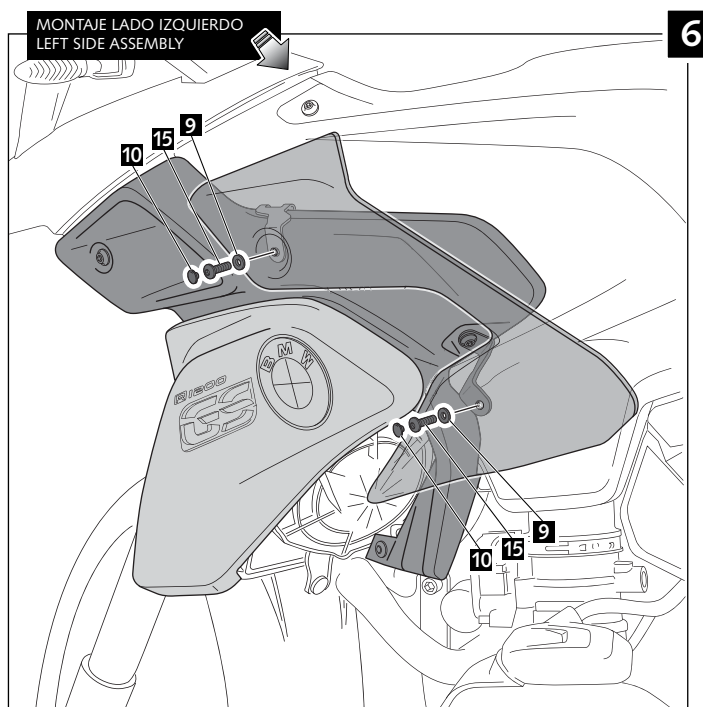

DEFLECTORES INFERIORES PARA - LOWER DEFLECTORS FOR - UNTERDEFLEKTOREN

BMW

R1200GS LC '13 -'16 / R1200GS LC '17-/ R1250GS'18-

Ref.: 9848

ID	PIEZA/ PART	DESCRIPCIÓN	DESCRIPTION	QTY	REF.
1		Deflector izquierdo	Left deflector	1	9848F/H/WM3
2		Deflector derecho	Right deflector	1	9848F/H/WM3
3		Casquillo Ø14xØ8xØ30	Ø14xØ8xØ30 arrowhead	2	CASQUI-----149
4		Casquillo Ø14xØ8xØ20	Ø14xØ8xØ20 arrowhead	2	CASQUI-----659
5		Tornillo Allen M5x50 Ø11 ISO 7380	M5x50 ISO Ø11 7380 Allen screw	2	TORNI-I7380-773
6		Tornillo Allen M5x40 Ø11 ISO 7380	M5x40 ISO Ø11 7380 Allen screw	2	TORNI-I7380-774
7		Arandela metálica M5 DIN 9021 Ø5,3x Ø15 x1,2 (negra)	M5 DIN 9021 Ø5,3x Ø15 x1,2 Metalic washer (Black)	4	ARAND-PD5---152
8		Arandela de goma Ø4,5 x Ø11 x 2mm	4,5 x Ø11 x 2mm ruber washer	4	ARAND-EPDM--722
9		Arandela de nylon M5x1	M5x1 nylon washer	4	ARNV0000000245
10		Tapón tornillo M5 ISO 7380	M5 ISO 7380 Allen screw cap	4	TAPON-----85
11		Soporte metalico izquierdo L1	Left metal support (L1)	1	SOPOR-4P-2-9848
12		Soporte metalico izquierdo L2	Left metal support (L2)	1	SOPOR-4P-2-9848
13		Soporte metalico derecho R1	Right metal support (R1)	1	SOPOR-4P-2-9848
14		Soporte metalico derecho R2	Right metal support (R2)	1	SOPOR-4P-2-9848
15		Tornillo Allen M5x11 Ø11 ISO 7380	M5x11 Ø11 ISO 7380 Allen screw	4	TORNI-AI----520
16		Tornillo Allen M5x16 Ø11 ISO 7380	M5x16 Ø11 ISO 7380 Allen screw	2	TORNI-I7380-493

**INSTRUCCIONES DE MONTAJE - MOUNTING INSTRUCTIONS - MONTAGEANLEITUNG**

MONTAJE PARA EL MODELO

ASSEMBLY FOR MODEL

**R1200 GS LC '13 - '16**

**INSTRUCCIONES DE MONTAJE - MOUNTING INSTRUCTIONS - MONTAGEANLEITUNG**