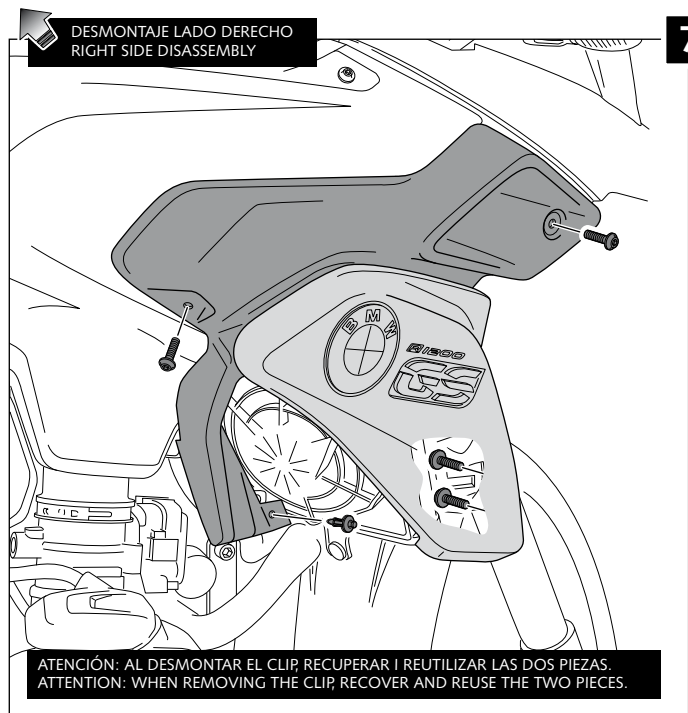

DEFLECTORES INFERIORES PARA - LOWER DEFLECTORS FOR - UNTERDEFLEKTOREN

BMW

R1200GS LC '13 -'16 / R1200GS LC '17-/ R1250GS'18-

Ref.: 9848

ID	PIEZA/ PART	DESCRIPCIÓN	DESCRIPTION	QTY	REF.
1		Deflector izquierdo	Left deflector	1	9848F/H/WM3
2		Deflector derecho	Right deflector	1	9848F/H/WM3
3		Casquillo Ø14xØ8xØ30	Ø14xØ8xØ30 arrowhead	2	CASQUI-----149
4		Casquillo Ø14xØ8xØ20	Ø14xØ8xØ20 arrowhead	2	CASQUI-----659
5		Tornillo Allen M5x50 Ø11 ISO 7380	M5x50 ISO Ø11 7380 Allen screw	2	TORNI-I7380-773
6		Tornillo Allen M5x40 Ø11 ISO 7380	M5x40 ISO Ø11 7380 Allen screw	2	TORNI-I7380-774
7		Arandela metálica M5 DIN 9021 Ø5,3x Ø15 x1,2 (negra)	M5 DIN 9021 Ø5,3x Ø15 x1,2 Metalic washer (Black)	4	ARAND-PD5---152
8		Arandela de goma Ø4,5 x Ø11 x 2mm	4,5 x Ø11 x 2mm ruber washer	4	ARAND-EPDM--722
9		Arandela de nylon M5x1	M5x1 nylon washer	4	ARNV0000000245
10		Tapón tornillo M5 ISO 7380	M5 ISO 7380 Allen screw cap	4	TAPON-----85
11		Soporte metalico izquierdo L1	Left metal support (L1)	1	SOPOR-4P-2-9848
12		Soporte metalico izquierdo L2	Left metal support (L2)	1	SOPOR-4P-2-9848
13		Soporte metalico derecho R1	Right metal support (R1)	1	SOPOR-4P-2-9848
14		Soporte metalico derecho R2	Right metal support (R2)	1	SOPOR-4P-2-9848
15		Tornillo Allen M5x11 Ø11 ISO 7380	M5x11 Ø11 ISO 7380 Allen screw	4	TORNI-AI----520
16		Tornillo Allen M5x16 Ø11 ISO 7380	M5x16 Ø11 ISO 7380 Allen screw	2	TORNI-I7380-493

**INSTRUCCIONES DE MONTAJE - MOUNTING INSTRUCTIONS - MONTAGEANLEITUNG**

MONTAJE PARA EL MODELO

ASSEMBLY FOR MODEL

**R1200 GS LC '13 - '16**

**INSTRUCCIONES DE MONTAJE - MOUNTING INSTRUCTIONS - MONTAGEANLEITUNG**