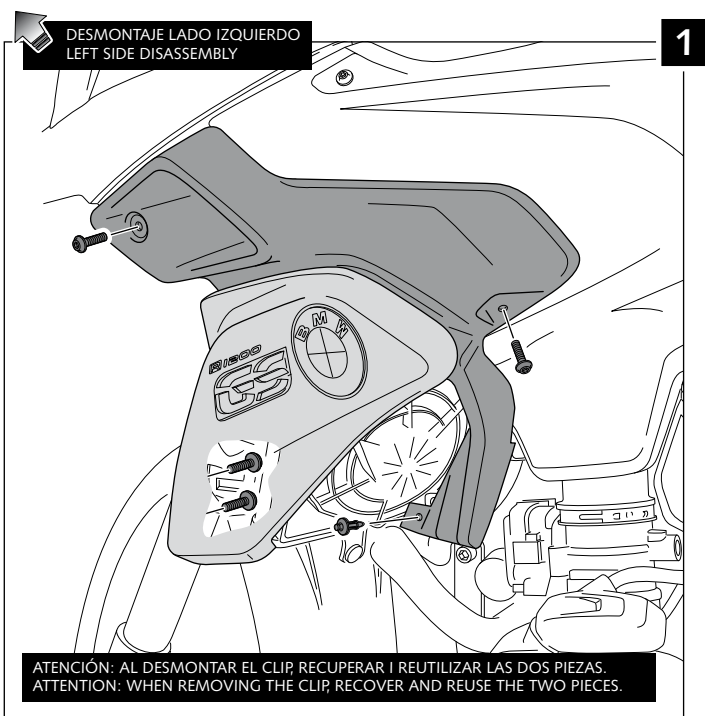

MONTAJE PARA EL MODELO

ASSEMBLY FOR MODEL

R1200 GS LC '13 - '16

INSTRUCCIONES DE MONTAJE - MOUNTING INSTRUCTIONS - MONTAGEANLEITUNG