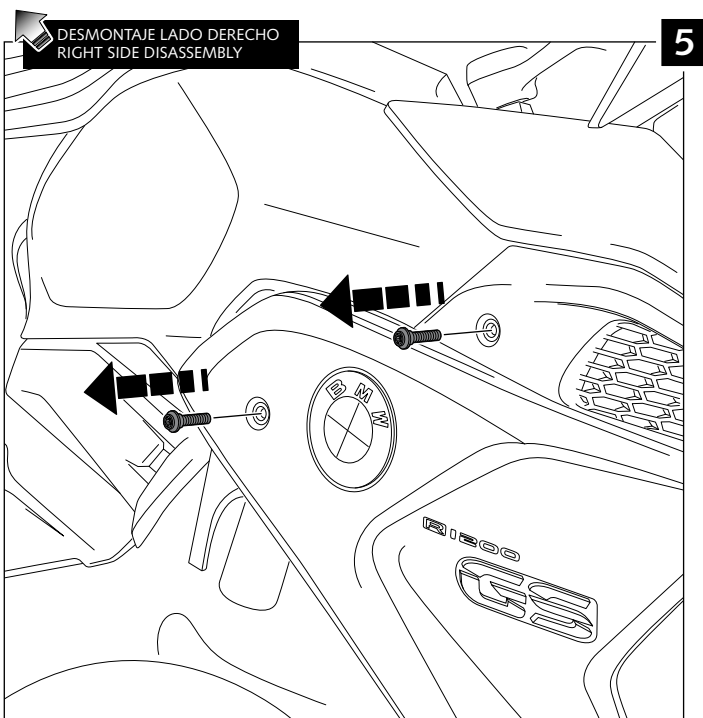

DEFLECTORES INFERIORES PARA - LOWER DEFLECTORS FOR - UNTERDEFLEKTOREN

BMW

R1200GS LC '13 -'16 / R1200GS LC '17-/ R1250GS'18-

Ref.: 9848

ID	PIEZA/ PART	DESCRIPCIÓN	DESCRIPTION	QTY	REF.
1		Deflector izquierdo	Left deflector	1	9848F/H/WM3
2		Deflector derecho	Right deflector	1	9848F/H/WM3
3		Casquillo Ø14xØ8xØ30	Ø14xØ8xØ30 arrowhead	2	CASQUI-----149
4		Casquillo Ø14xØ8xØ20	Ø14xØ8xØ20 arrowhead	2	CASQUI-----659
5		Tornillo Allen M5x50 Ø11 ISO 7380	M5x50 ISO Ø11 7380 Allen screw	2	TORNI-I7380-773
6		Tornillo Allen M5x40 Ø11 ISO 7380	M5x40 ISO Ø11 7380 Allen screw	2	TORNI-I7380-774
7		Arandela metálica M5 DIN 9021 Ø5,3x Ø15 x1,2 (negra)	M5 DIN 9021 Ø5,3x Ø15 x1,2 Metalic washer (Black)	4	ARAND-PD5---152
8		Arandela de goma Ø4,5 x Ø11 x 2mm	4,5 x Ø11 x 2mm ruber washer	4	ARAND-EPDM--722
9		Arandela de nylon M5x1	M5x1 nylon washer	4	ARNV0000000245
10		Tapón tornillo M5 ISO 7380	M5 ISO 7380 Allen screw cap	4	TAPON-----85
11		Soporte metalico izquierdo L1	Left metal support (L1)	1	SOPOR-4P-2-9848
12		Soporte metalico izquierdo L2	Left metal support (L2)	1	SOPOR-4P-2-9848
13		Soporte metalico derecho R1	Right metal support (R1)	1	SOPOR-4P-2-9848
14		Soporte metalico derecho R2	Right metal support (R2)	1	SOPOR-4P-2-9848
15		Tornillo Allen M5x11 Ø11 ISO 7380	M5x11 Ø11 ISO 7380 Allen screw	4	TORNI-AI----520
16		Tornillo Allen M5x16 Ø11 ISO 7380	M5x16 Ø11 ISO 7380 Allen screw	2	TORNI-I7380-493

R1200GS LC '17 / R1250GS '18  
R1200GS LC '13 - '16

Created by: www.cuntdisney.com

MONTAJE PARA EL MODELO  
 ASSEMBLY FOR MODEL

R1200 GS LC '17-  
 R1250 GS '18-

INSTRUCCIONES DE MONTAJE - MOUNTING INSTRUCTIONS - MONTAGEANLEITUNG

MONTAJE PARA EL MODELO  
 ASSEMBLY FOR MODEL

**R1200 GS LC '17-  
 R1250 GS '18-**

**INSTRUCCIONES DE MONTAJE - MOUNTING INSTRUCTIONS - MONTAGEANLEITUNG**

MONTAJE PARA EL MODELO

ASSEMBLY FOR MODEL

**R1200 GS LC '13 - '16**