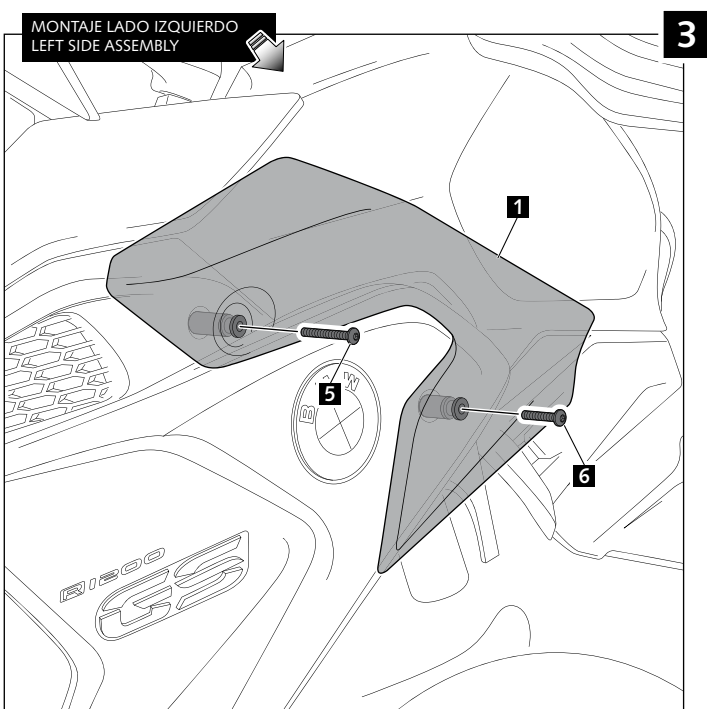

DEFLECTORES INFERIORES PARA - LOWER DEFLECTORS FOR - UNTERDEFLEKTOREN

BMW

R1200GS LC '13 -'16 / R1200GS LC '17-/ R1250GS'18-

Ref.: 9848

ID	PIEZA/ PART	DESCRIPCIÓN	DESCRIPTION	QTY	REF.
1		Deflector izquierdo	Left deflector	1	9848F/H/WM3
2		Deflector derecho	Right deflector	1	9848F/H/WM3
3		Casquillo Ø14xØ8xØ30	Ø14xØ8xØ30 arrowhead	2	CASQUI-----149
4		Casquillo Ø14xØ8xØ20	Ø14xØ8xØ20 arrowhead	2	CASQUI-----659
5		Tornillo Allen M5x50 Ø11 ISO 7380	M5x50 ISO Ø11 7380 Allen screw	2	TORNI-I7380-773
6		Tornillo Allen M5x40 Ø11 ISO 7380	M5x40 ISO Ø11 7380 Allen screw	2	TORNI-I7380-774
7		Arandela metálica M5 DIN 9021 Ø5,3x Ø15 x1,2 (negra)	M5 DIN 9021 Ø5,3x Ø15 x1,2 Metalic washer (Black)	4	ARAND-PD5---152
8		Arandela de goma Ø4,5 x Ø11 x 2mm	4,5 x Ø11 x 2mm ruber washer	4	ARAND-EPDM--722
9		Arandela de nylon M5x1	M5x1 nylon washer	4	ARNV0000000245
10		Tapón tornillo M5 ISO 7380	M5 ISO 7380 Allen screw cap	4	TAPON-----85
11		Soporte metalico izquierdo L1	Left metal support (L1)	1	SOPOR-4P-2-9848
12		Soporte metalico izquierdo L2	Left metal support (L2)	1	SOPOR-4P-2-9848
13		Soporte metalico derecho R1	Right metal support (R1)	1	SOPOR-4P-2-9848
14		Soporte metalico derecho R2	Right metal support (R2)	1	SOPOR-4P-2-9848
15		Tornillo Allen M5x11 Ø11 ISO 7380	M5x11 Ø11 ISO 7380 Allen screw	4	TORNI-AI----520
16		Tornillo Allen M5x16 Ø11 ISO 7380	M5x16 Ø11 ISO 7380 Allen screw	2	TORNI-I7380-493

R1200GS LC '17 / R1250GS '18  
R1200GS LC '13 - '16

Created by: www.cuntdisney.com

MONTAJE PARA EL MODELO  
 ASSEMBLY FOR MODEL

R1200 GS LC '17-  
 R1250 GS '18-

INSTRUCCIONES DE MONTAJE - MOUNTING INSTRUCTIONS - MONTAGEANLEITUNG

MONTAJE PARA EL MODELO  
 ASSEMBLY FOR MODEL

**R1200 GS LC '17-  
 R1250 GS '18-**

**INSTRUCCIONES DE MONTAJE - MOUNTING INSTRUCTIONS - MONTAGEANLEITUNG**

MONTAJE PARA EL MODELO

ASSEMBLY FOR MODEL

**R1200 GS LC '13 - '16**