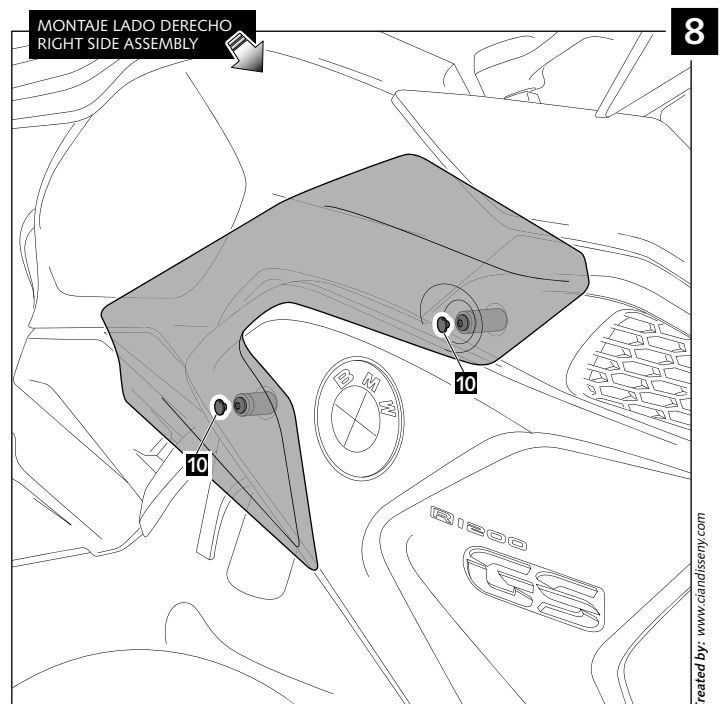

DEFLECTORES INFERIORES PARA - LOWER DEFLECTORS FOR - UNTERDEFLEKTOREN

BMW

R1200GS LC '13 -'16 / R1200GS LC '17-/ R1250GS'18-

Ref.: 9848

ID	PIEZA/ PART	DESCRIPCIÓN	DESCRIPTION	QTY	REF.
1		Deflector izquierdo	Left deflector	1	9848F/H/WM3
2		Deflector derecho	Right deflector	1	9848F/H/WM3
3		Casquillo Ø14xØ8xØ30	Ø14xØ8xØ30 arrowhead	2	CASQUI-----149
4		Casquillo Ø14xØ8xØ20	Ø14xØ8xØ20 arrowhead	2	CASQUI-----659
5		Tornillo Allen M5x50 Ø11 ISO 7380	M5x50 ISO Ø11 7380 Allen screw	2	TORNI-I7380-773
6		Tornillo Allen M5x40 Ø11 ISO 7380	M5x40 ISO Ø11 7380 Allen screw	2	TORNI-I7380-774
7		Arandela metálica M5 DIN 9021 Ø5,3x Ø15 x1,2 (negra)	M5 DIN 9021 Ø5,3x Ø15 x1,2 Metalic washer (Black)	4	ARAND-PD5---152
8		Arandela de goma Ø4,5 x Ø11 x 2mm	4,5 x Ø11 x 2mm ruber washer	4	ARAND-EPDM--722
9		Arandela de nylon M5x1	M5x1 nylon washer	4	ARNV0000000245
10		Tapón tornillo M5 ISO 7380	M5 ISO 7380 Allen screw cap	4	TAPON-----85
11		Soporte metalico izquierdo L1	Left metal support (L1)	1	SOPOR-4P-2-9848
12		Soporte metalico izquierdo L2	Left metal support (L2)	1	SOPOR-4P-2-9848
13		Soporte metalico derecho R1	Right metal support (R1)	1	SOPOR-4P-2-9848
14		Soporte metalico derecho R2	Right metal support (R2)	1	SOPOR-4P-2-9848
15		Tornillo Allen M5x11 Ø11 ISO 7380	M5x11 Ø11 ISO 7380 Allen screw	4	TORNI-AI----520
16		Tornillo Allen M5x16 Ø11 ISO 7380	M5x16 Ø11 ISO 7380 Allen screw	2	TORNI-I7380-493

R1200GS LC '17 / R1250GS '18  
R1200GS LC '13 - '16

Created by: www.cuntdisney.com

MONTAJE PARA EL MODELO  
 ASSEMBLY FOR MODEL

R1200 GS LC '17-  
 R1250 GS '18-

INSTRUCCIONES DE MONTAJE - MOUNTING INSTRUCTIONS - MONTAGEANLEITUNG

MONTAJE PARA EL MODELO  
 ASSEMBLY FOR MODEL

**R1200 GS LC '17-  
 R1250 GS '18-**

**INSTRUCCIONES DE MONTAJE - MOUNTING INSTRUCTIONS - MONTAGEANLEITUNG**

MONTAJE PARA EL MODELO

ASSEMBLY FOR MODEL

**R1200 GS LC '13 - '16**