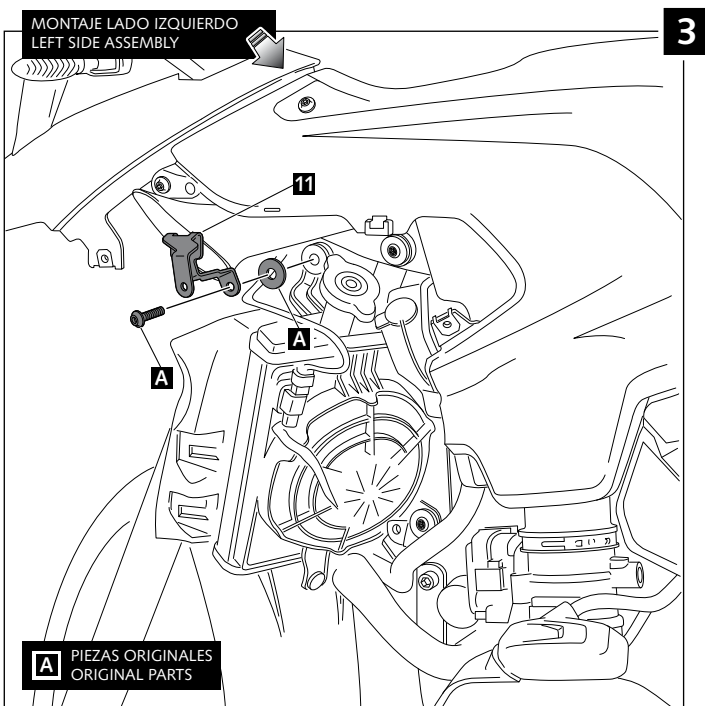

MONTAJE PARA EL MODELO

ASSEMBLY FOR MODEL

R1200 GS LC '13 - '16

INSTRUCCIONES DE MONTAJE - MOUNTING INSTRUCTIONS - MONTAGEANLEITUNG