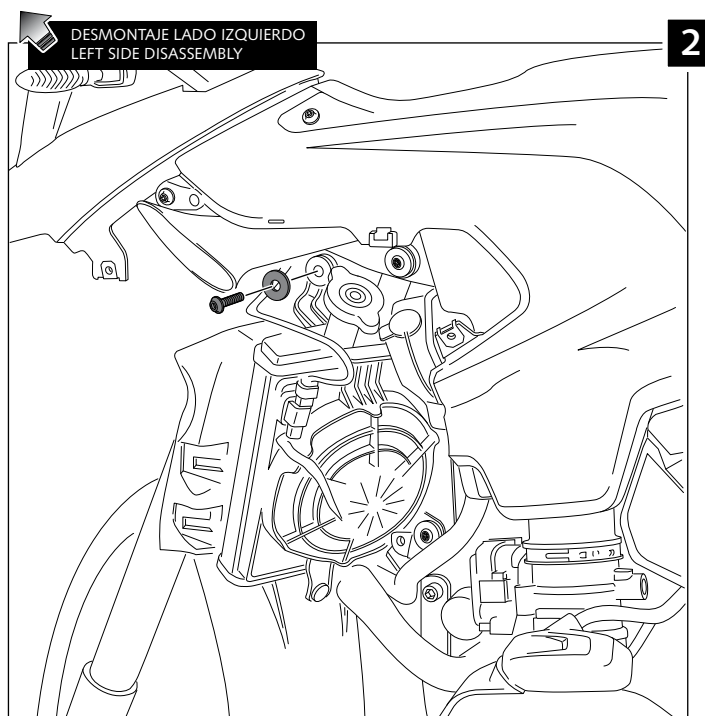

MONTAJE PARA EL MODELO

ASSEMBLY FOR MODEL

R1200 GS LC '13 - '16

INSTRUCCIONES DE MONTAJE - MOUNTING INSTRUCTIONS - MONTAGEANLEITUNG