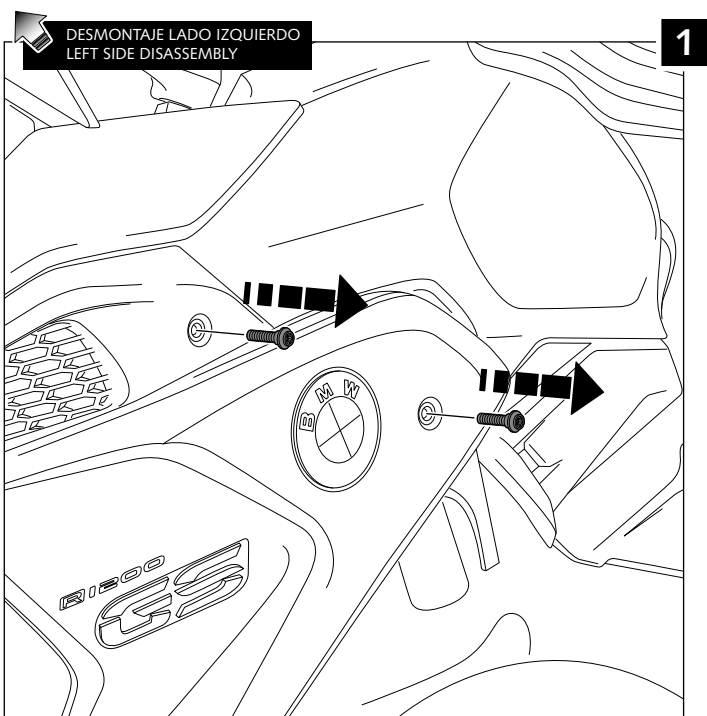

MONTAJE PARA EL MODELO
ASSEMBLY FOR MODEL

R1200 GS LC '17-
R1250 GS '18-

INSTRUCCIONES DE MONTAJE - MOUNTING INSTRUCTIONS - MONTAGEANLEITUNG