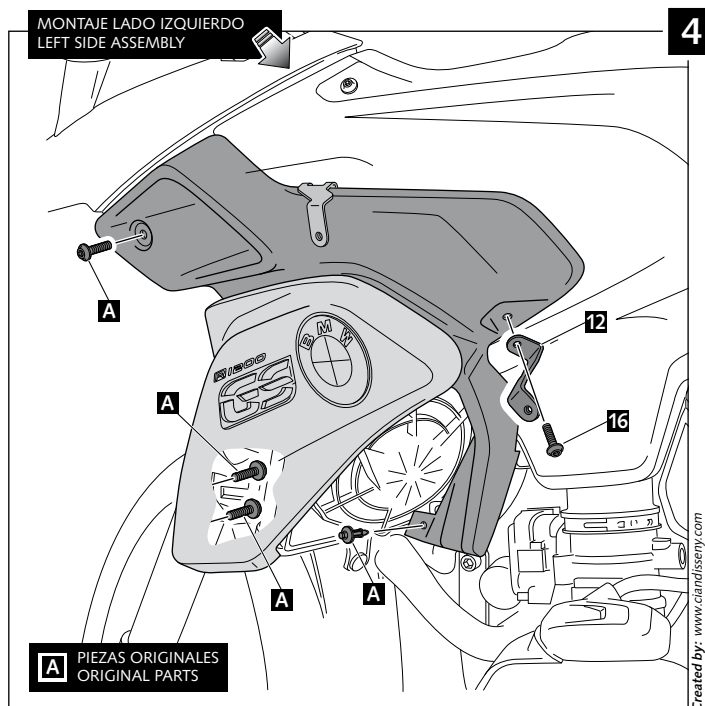

MONTAJE PARA EL MODELO

ASSEMBLY FOR MODEL

R1200 GS LC '13 - '16

INSTRUCCIONES DE MONTAJE - MOUNTING INSTRUCTIONS - MONTAGEANLEITUNG