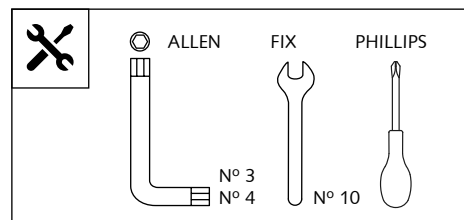

DEFLECTORES DELANTEROS PARA / FRONT DEFLECTORS FOR / VORDEFLEKTORS FÜR
YAMAHA MT-09 TRACER '15-

Ref.: 9225

ID.	PIEZA / PART	DESCRIPCIÓN	DESCRIPTION	QTY.	REF.:
1		Deflector derecho	Right deflector	1	9225H/F/N/WM3
2		Deflector izquierdo	Left deflector	1	9225H/F/N/WM3
3		Soporte metálico derecho superior	Upper left support	1	SOPOR-4P-6-9225
4		Soporte metálico derecho inferior	Lower left support	1	SOPOR-4P-6-9225
5		Soporte metálico izquierdo superior	Upper right support	1	SOPOR-4P-6-9225
6		Soporte metálico izquierdo inferior	Lower right support	1	SOPOR-4P-6-9225
7		Tornillo M5x11 Ø11 ISO 7380	M5x11 Ø11 screw ISO 7380	4	TORNI-AI----520
8		Arandela de nylon M5x1	M5x1 Nylon washer	4	ARNV00000000245
9		Arandela de goma Ø4,5x Ø11,5x 2	Ø4,5x Ø11,5x 2 rubber washer	4	ARAND-EPDM--722
10		Tapón M5	M5 caps	4	TAPON_____85
11		Espuma adhesiva protectora	Protective adhesive foam	1	ADHESI-----251