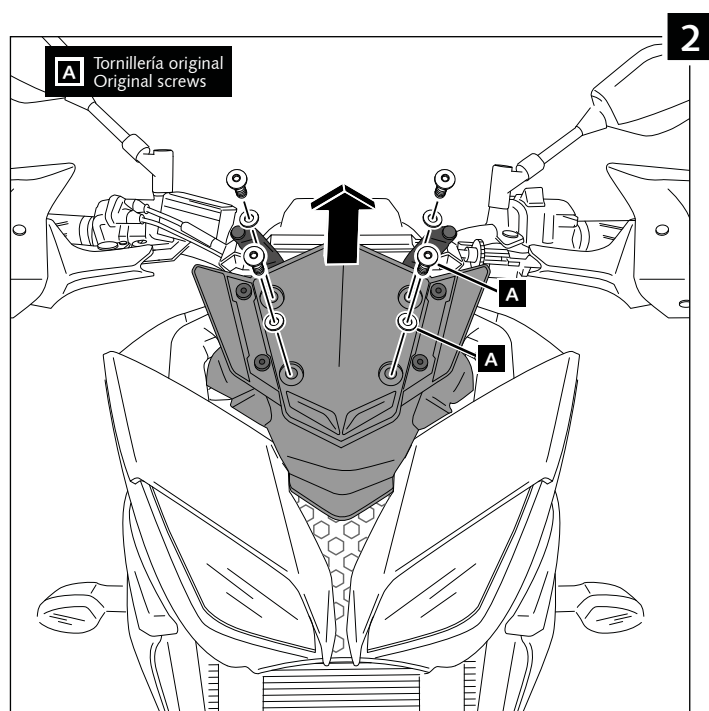

DEFLECTORES DELANTEROS PARA / FRONT DEFLECTORS FOR / VORDEFLEKTORS FÜR
YAMAHA MT-09 TRACER '15-

INSTRUCCIONES DE MONTAJE - MOUNTING INSTRUCTIONS - MONTAGEANLEITUNG