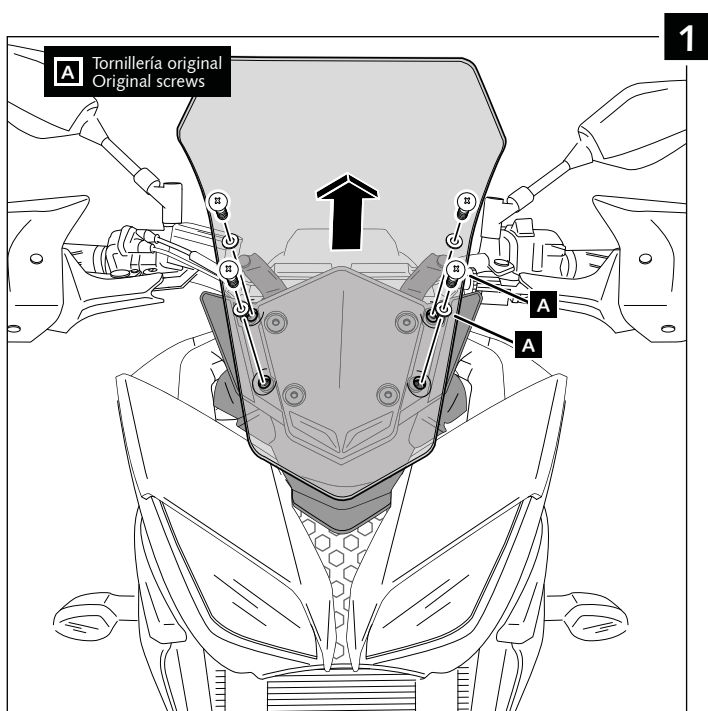

DEFLECTORES DELANTEROS PARA / FRONT DEFLECTORS FOR / VORDEFLEKTORS FÜR
YAMAHA MT-09 TRACER '15-

INSTRUCCIONES DE MONTAJE - MOUNTING INSTRUCTIONS - MONTAGEANLEITUNG