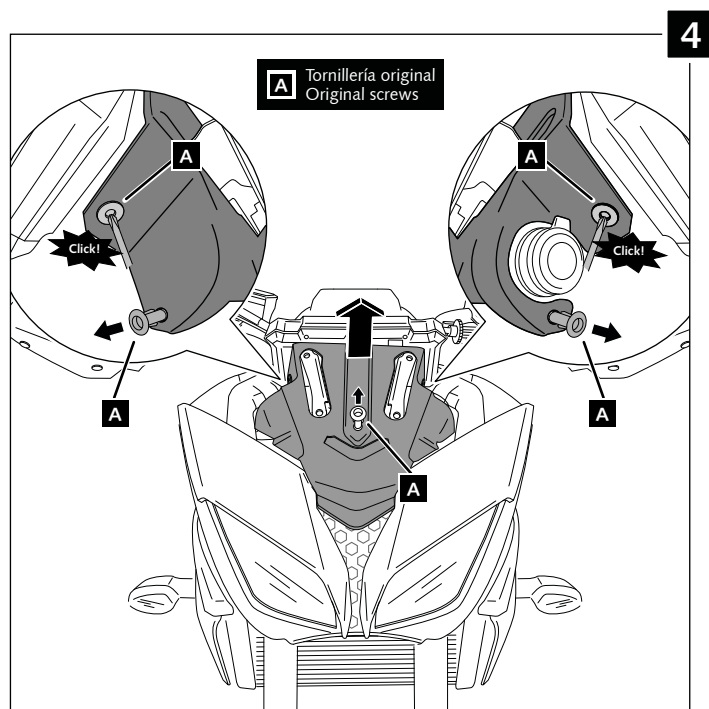

DEFLECTORES DELANTEROS PARA / FRONT DEFLECTORS FOR / VORDEFLEKTORS FÜR
YAMAHA MT-09 TRACER '15-

INSTRUCCIONES DE MONTAJE - MOUNTING INSTRUCTIONS - MONTAGEANLEITUNG