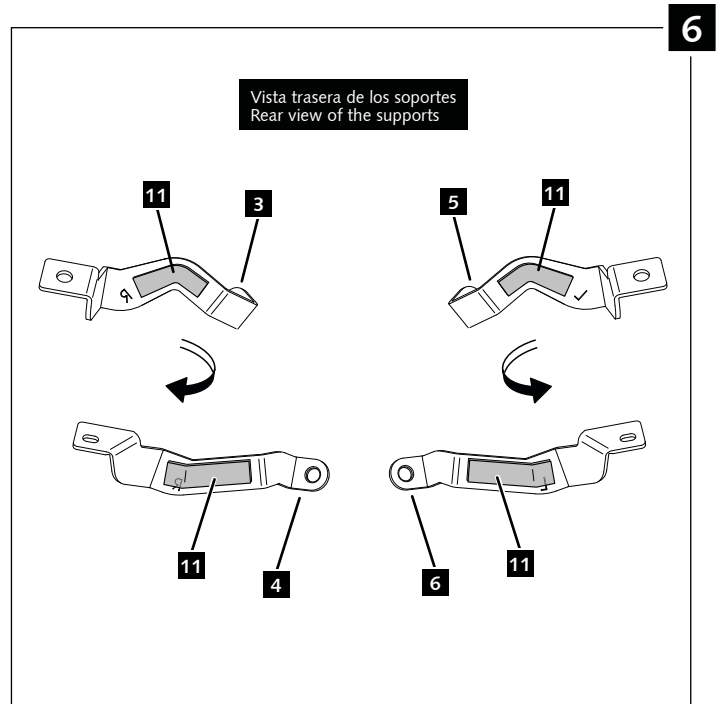

DEFLECTORES DELANTEROS PARA / FRONT DEFLECTORS FOR / VORDEFLEKTORS FÜR
YAMAHA MT-09 TRACER '15-

Ref.: 9225

ID.	PIEZA / PART	DESCRIPCIÓN	DESCRIPTION	QTY.	REF.:
1		Deflector derecho	Right deflector	1	9225H/F/N/WM3
2		Deflector izquierdo	Left deflector	1	9225H/F/N/WM3
3		Soporte metálico derecho superior	Upper left support	1	SOPOR-4P-6-9225
4		Soporte metálico derecho inferior	Lower left support	1	SOPOR-4P-6-9225
5		Soporte metálico izquierdo superior	Upper right support	1	SOPOR-4P-6-9225
6		Soporte metálico izquierdo inferior	Lower right support	1	SOPOR-4P-6-9225
7		Tornillo M5x11 Ø11 ISO 7380	M5x11 Ø11 screw ISO 7380	4	TORNI-AI----520
8		Arandela de nylon M5x1	M5x1 Nylon washer	4	ARNV00000000245
9		Arandela de goma Ø4,5x Ø11,5x 2	Ø4,5x Ø11,5x 2 rubber washer	4	ARAND-EPDM--722
10		Tapón M5	M5 caps	4	TAPON_____85
11		Espuma adhesiva protectora	Protective adhesive foam	1	ADHESI-----251

DEFLECTORES DELANTEROS PARA / FRONT DEFLECTORS FOR / VORDEFLEKTORS FÜR
YAMAHA MT-09 TRACER '15-

INSTRUCCIONES DE MONTAJE - MOUNTING INSTRUCTIONS - MONTAGEANLEITUNG

DEFLECTORES DELANTEROS PARA / FRONT DEFLECTORS FOR / VORDEFLEKTORS FÜR
YAMAHA MT-09 TRACER '15-

INSTRUCCIONES DE MONTAJE - MOUNTING INSTRUCTIONS - MONTAGEANLEITUNG

DEFLECTORES DELANTEROS PARA / FRONT DEFLECTORS FOR / VORDEFLEKTORS FÜR
YAMAHA MT-09 TRACER '15-

INSTRUCCIONES DE MONTAJE - MOUNTING INSTRUCTIONS - MONTAGEANLEITUNG