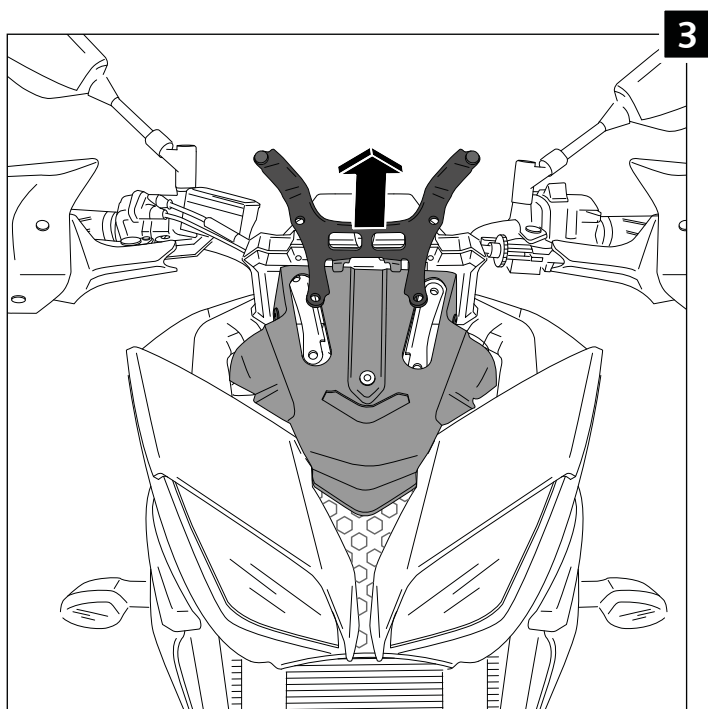

DEFLECTORES DELANTEROS PARA / FRONT DEFLECTORS FOR / VORDEFLEKTORS FÜR
YAMAHA MT-09 TRACER '15-

INSTRUCCIONES DE MONTAJE - MOUNTING INSTRUCTIONS - MONTAGEANLEITUNG