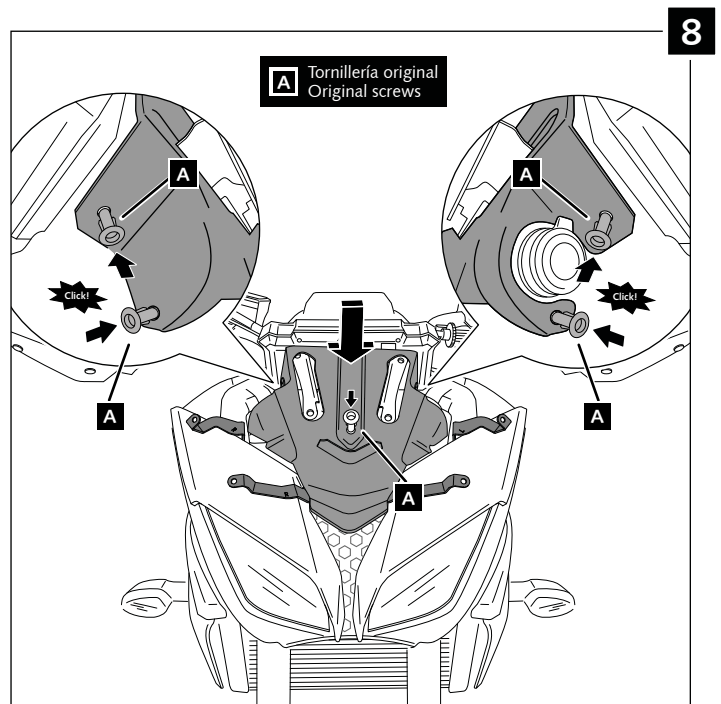

DEFLECTORES DELANTEROS PARA / FRONT DEFLECTORS FOR / VORDEFLEKTORS FÜR
YAMAHA MT-09 TRACER '15-

INSTRUCCIONES DE MONTAJE - MOUNTING INSTRUCTIONS - MONTAGEANLEITUNG