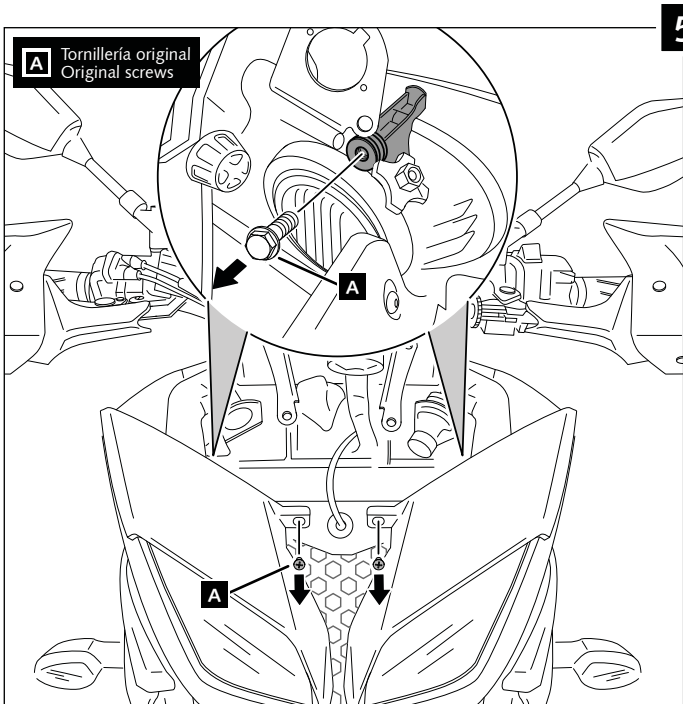

DEFLECTORES DELANTEROS PARA / FRONT DEFLECTORS FOR / VORDEFLEKTORS FÜR
YAMAHA MT-09 TRACER '15-

INSTRUCCIONES DE MONTAJE - MOUNTING INSTRUCTIONS - MONTAGEANLEITUNG