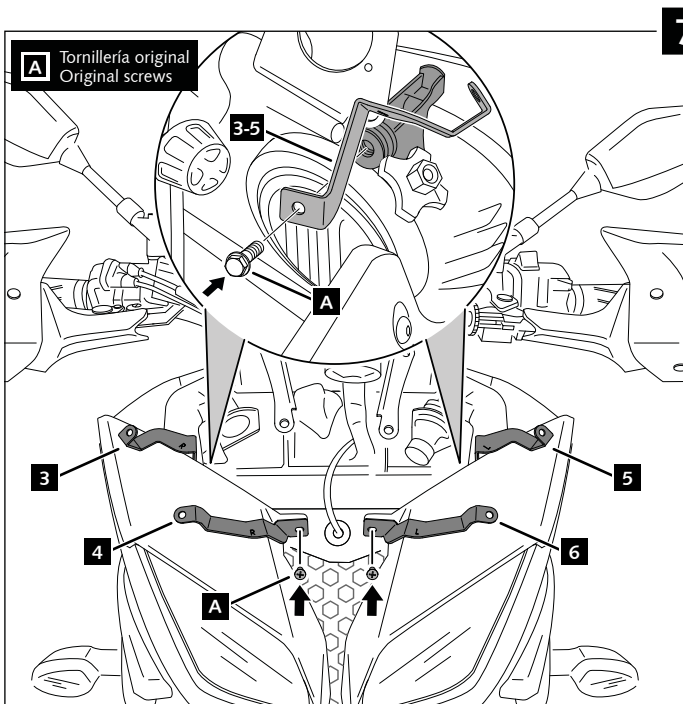

DEFLECTORES DELANTEROS PARA / FRONT DEFLECTORS FOR / VORDEFLEKTORS FÜR
YAMAHA MT-09 TRACER '15-

Ref.: 9225

ID.	PIEZA / PART	DESCRIPCIÓN	DESCRIPTION	QTY.	REF.:
1		Deflector derecho	Right deflector	1	9225H/F/N/WM3
2		Deflector izquierdo	Left deflector	1	9225H/F/N/WM3
3		Soporte metálico derecho superior	Upper left support	1	SOPOR-4P-6-9225
4		Soporte metálico derecho inferior	Lower left support	1	SOPOR-4P-6-9225
5		Soporte metálico izquierdo superior	Upper right support	1	SOPOR-4P-6-9225
6		Soporte metálico izquierdo inferior	Lower right support	1	SOPOR-4P-6-9225
7		Tornillo M5x11 Ø11 ISO 7380	M5x11 Ø11 screw ISO 7380	4	TORNI-AI----520
8		Arandela de nylon M5x1	M5x1 Nylon washer	4	ARNV00000000245
9		Arandela de goma Ø4,5x Ø11,5x 2	Ø4,5x Ø11,5x 2 rubber washer	4	ARAND-EPDM--722
10		Tapón M5	M5 caps	4	TAPON_____85
11		Espuma adhesiva protectora	Protective adhesive foam	1	ADHESI-----251

DEFLECTORES DELANTEROS PARA / FRONT DEFLECTORS FOR / VORDEFLEKTORS FÜR
YAMAHA MT-09 TRACER '15-

INSTRUCCIONES DE MONTAJE - MOUNTING INSTRUCTIONS - MONTAGEANLEITUNG

DEFLECTORES DELANTEROS PARA / FRONT DEFLECTORS FOR / VORDEFLEKTORS FÜR
YAMAHA MT-09 TRACER '15-

INSTRUCCIONES DE MONTAJE - MOUNTING INSTRUCTIONS - MONTAGEANLEITUNG

DEFLECTORES DELANTEROS PARA / FRONT DEFLECTORS FOR / VORDEFLEKTORS FÜR
YAMAHA MT-09 TRACER '15-

INSTRUCCIONES DE MONTAJE - MOUNTING INSTRUCTIONS - MONTAGEANLEITUNG