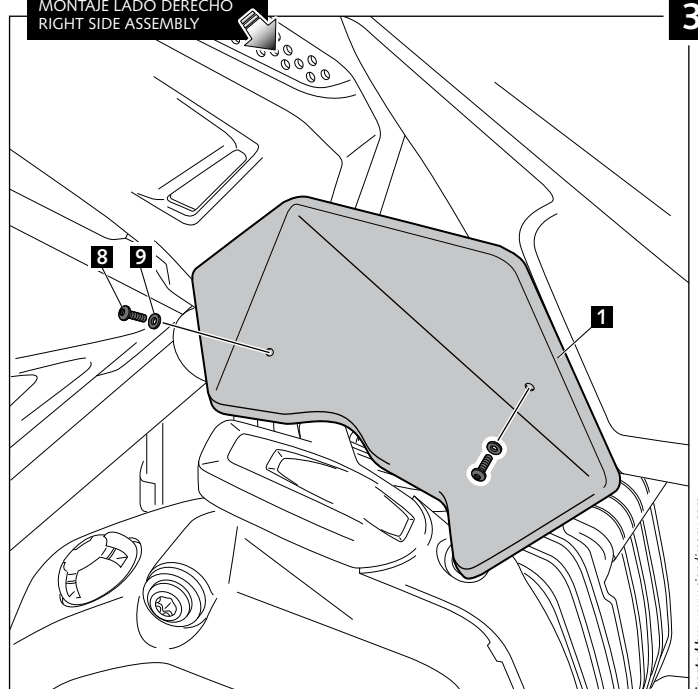

TAPAS TOBERA PARA - INJECTOR COVERS FOR - WASSERKÜHLERABDECKUNGEN FÜR BMW R1200GS LC / R1250GS

Ref.: 9175

ID	PIEZA / PART	DESCRIPCIÓN	DESCRIPTION	QTY	REF.
1		Tapa derecha	Right cover	1	9175IM3
2		Tapa izquierda	Left cover	1	9175IM3
3		Soporte derecho modelo R1200GS'17 / R1250GS	Model R1200GS '17 / R1250GS right support	1	SOPOR-4P-5-9175
4		Soporte izquierdo modelo R1200GS'17 / R1250GS	Model R1200GS '17 / R1250GS left support	1	SOPOR-4P-5-9175
5		Soporte derecho modelo R1200GS '13-'16	Model R1200GS '13-'16 right support	1	SOPOR-4P-5-9175
6		Soporte izquierdo modelo R1200GS '13-'16	Model R1200GS '13-'16 left support	1	SOPOR-4P-5-9175
7		Tornillo Allen DIN912 M6x35	M6x35 DIN912 Allen screw	2	TORNI-D912--447
8		Tornillo Allen ISO 7380 M4x10 NEGRO	M4x10 ISO7380 Inox Allen screw BLACK	4	TORNI-I7380_753
9		Arandela de nylon M4x0,5	M4x0,5 nylon washer	4	ARNV00000000311

TAPAS TOBERA PARA - INJECTOR COVERS FOR - WASSERKÜHLERABDECKUNGEN FÜR
BMW
R1200GS LC / R1250GS

INSTRUCCIONES DE MONTAJE - MOUNTING INSTRUCTIONS - MONTAGEANLEITUNG

MONTAJE LADO DERECHO
 RIGHT SIDE ASSEMBLY

MODELO R1250GS '17 / R1250GS
 MODEL R1250GS '17 / R1250GS

MODELO R1200GS '13-'16
 MODEL R1200GS '13-'16

1

MONTAJE LADO DERECHO
 RIGHT SIDE ASSEMBLY

2

MONTAJE LADO DERECHO
 RIGHT SIDE ASSEMBLY

3

TAPAS TOBERA PARA - INJECTOR COVERS FOR - WASSERKÜHLERABDECKUNGEN FÜR
BMW
R1200GS LC / R1250GS