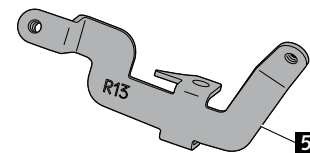

TAPAS TOBERA PARA - INJECTOR COVERS FOR - WASSERKÜHLERABDECKUNGEN FÜR BMW R1200GS LC / R1250GS

Ref.: 9175

ID	PIEZA / PART	DESCRIPCIÓN	DESCRIPTION	QTY	REF.
1		Tapa derecha	Right cover	1	9175IM3
2		Tapa izquierda	Left cover	1	9175IM3
3		Soporte derecho modelo R1200GS'17 / R1250GS	Model R1200GS '17 / R1250GS right support	1	SOPOR-4P-5-9175
4		Soporte izquierdo modelo R1200GS'17 / R1250GS	Model R1200GS '17 / R1250GS left support	1	SOPOR-4P-5-9175
5		Soporte derecho modelo R1200GS '13-'16	Model R1200GS '13-'16 right support	1	SOPOR-4P-5-9175
6		Soporte izquierdo modelo R1200GS '13-'16	Model R1200GS '13-'16 left support	1	SOPOR-4P-5-9175
7		Tornillo Allen DIN912 M6x35	M6x35 DIN912 Allen screw	2	TORNI-D912--447
8		Tornillo Allen ISO 7380 M4x10 NEGRO	M4x10 ISO7380 Inox Allen screw BLACK	4	TORNI-I7380_753
9		Arandela de nylon M4x0,5	M4x0,5 nylon washer	4	ARNV00000000311

TAPAS TOBERA PARA - INJECTOR COVERS FOR - WASSERKÜHLERABDECKUNGEN FÜR
BMW
R1200GS LC / R1250GS

INSTRUCCIONES DE MONTAJE - MOUNTING INSTRUCTIONS - MONTAGEANLEITUNG

MONTAJE LADO DERECHO
 RIGHT SIDE ASSEMBLY

MODELO R1250GS '17 / R1250GS
 MODEL R1250GS '17 / R1250GS

MODELO R1200GS '13-'16
 MODEL R1200GS '13-'16

1

MONTAJE LADO DERECHO
 RIGHT SIDE ASSEMBLY

2

MONTAJE LADO DERECHO
 RIGHT SIDE ASSEMBLY

3

TAPAS TOBERA PARA - INJECTOR COVERS FOR - WASSERKÜHLERABDECKUNGEN FÜR
BMW
R1200GS LC / R1250GS