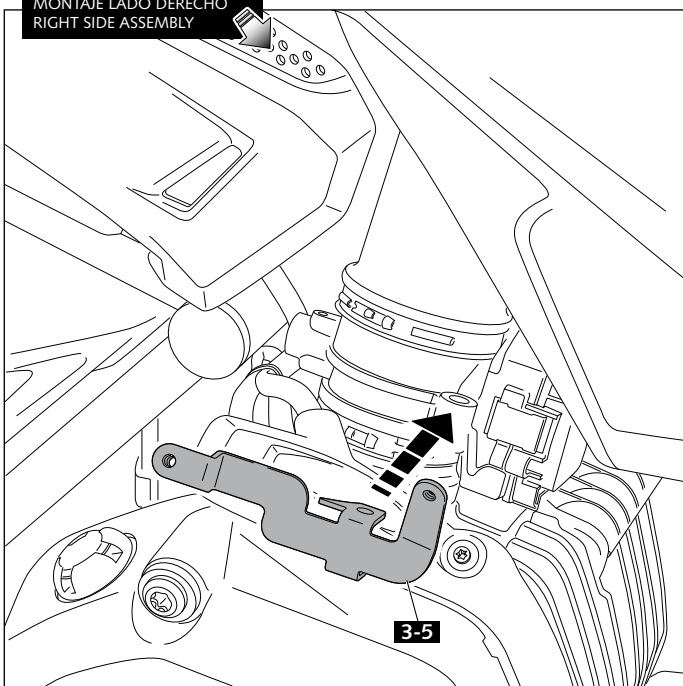

TAPAS TOBERA PARA - INJECTOR COVERS FOR - WASSERKÜHLERABDECKUNGEN FÜR BMW R1200GS LC / R1250GS

Ref.: 9175

ID	PIEZA / PART	DESCRIPCIÓN	DESCRIPTION	QTY	REF.
1		Tapa derecha	Right cover	1	9175IM3
2		Tapa izquierda	Left cover	1	9175IM3
3		Soporte derecho modelo R1200GS'17 / R1250GS	Model R1200GS '17 / R1250GS right support	1	SOPOR-4P-5-9175
4		Soporte izquierdo modelo R1200GS'17 / R1250GS	Model R1200GS '17 / R1250GS left support	1	SOPOR-4P-5-9175
5		Soporte derecho modelo R1200GS '13-'16	Model R1200GS '13-'16 right support	1	SOPOR-4P-5-9175
6		Soporte izquierdo modelo R1200GS '13-'16	Model R1200GS '13-'16 left support	1	SOPOR-4P-5-9175
7		Tornillo Allen DIN912 M6x35	M6x35 DIN912 Allen screw	2	TORNI-D912--447
8		Tornillo Allen ISO 7380 M4x10 NEGRO	M4x10 ISO7380 Inox Allen screw BLACK	4	TORNI-I7380_753
9		Arandela de nylon M4x0,5	M4x0,5 nylon washer	4	ARNV00000000311

TAPAS TOBERA PARA - INJECTOR COVERS FOR - WASSERKÜHLERABDECKUNGEN FÜR
BMW
R1200GS LC / R1250GS

INSTRUCCIONES DE MONTAJE - MOUNTING INSTRUCTIONS - MONTAGEANLEITUNG

MONTAJE LADO DERECHO
 RIGHT SIDE ASSEMBLY

MODELO R1250GS '17 / R1250GS
 MODEL R1250GS '17 / R1250GS

MODELO R1200GS '13-'16
 MODEL R1200GS '13-'16

1

MONTAJE LADO DERECHO
 RIGHT SIDE ASSEMBLY

2

MONTAJE LADO DERECHO
 RIGHT SIDE ASSEMBLY

3

TAPAS TOBERA PARA - INJECTOR COVERS FOR - WASSERKÜHLERABDECKUNGEN FÜR
BMW
R1200GS LC / R1250GS