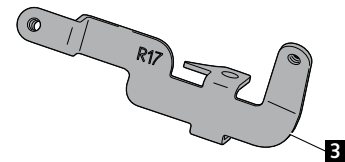

TAPAS TOBERA PARA - INJECTOR COVERS FOR - WASSERKÜHLERABDECKUNGEN FÜR BMW R1200GS LC / R1250GS

Ref.: 9175

ID	PIEZA / PART	DESCRIPCIÓN	DESCRIPTION	QTY	REF.
1		Tapa derecha	Right cover	1	9175IM3
2		Tapa izquierda	Left cover	1	9175IM3
3		Soporte derecho modelo R1200GS'17 / R1250GS	Model R1200GS '17 / R1250GS right support	1	SOPOR-4P-5-9175
4		Soporte izquierdo modelo R1200GS'17 / R1250GS	Model R1200GS '17 / R1250GS left support	1	SOPOR-4P-5-9175
5		Soporte derecho modelo R1200GS '13-'16	Model R1200GS '13-'16 right support	1	SOPOR-4P-5-9175
6		Soporte izquierdo modelo R1200GS '13-'16	Model R1200GS '13-'16 left support	1	SOPOR-4P-5-9175
7		Tornillo Allen DIN912 M6x35	M6x35 DIN912 Allen screw	2	TORNI-D912--447
8		Tornillo Allen ISO 7380 M4x10 NEGRO	M4x10 ISO7380 Inox Allen screw BLACK	4	TORNI-I7380_753
9		Arandela de nylon M4x0,5	M4x0,5 nylon washer	4	ARNV00000000311

TAPAS TOBERA PARA - INJECTOR COVERS FOR - WASSERKÜHLERABDECKUNGEN FÜR
BMW
R1200GS LC / R1250GS

INSTRUCCIONES DE MONTAJE - MOUNTING INSTRUCTIONS - MONTAGEANLEITUNG

MONTAJE LADO DERECHO
 RIGHT SIDE ASSEMBLY

MODELO R1250GS '17 / R1250GS
 MODEL R1250GS '17 / R1250GS

MODELO R1200GS '13-'16
 MODEL R1200GS '13-'16

1

MONTAJE LADO DERECHO
 RIGHT SIDE ASSEMBLY

2

MONTAJE LADO DERECHO
 RIGHT SIDE ASSEMBLY

3

TAPAS TOBERA PARA - INJECTOR COVERS FOR - WASSERKÜHLERABDECKUNGEN FÜR
BMW
R1200GS LC / R1250GS