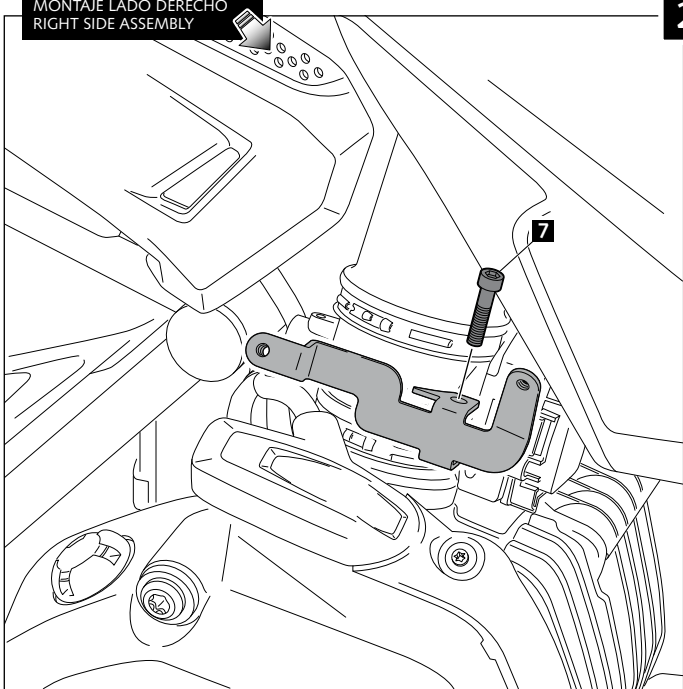

TAPAS TOBERA PARA - INJECTOR COVERS FOR - WASSERKÜHLERABDECKUNGEN FÜR BMW R1200GS LC / R1250GS

Ref.: 9175

ID	PIEZA / PART	DESCRIPCIÓN	DESCRIPTION	QTY	REF.
1		Tapa derecha	Right cover	1	9175IM3
2		Tapa izquierda	Left cover	1	9175IM3
3		Soporte derecho modelo R1200GS'17 / R1250GS	Model R1200GS '17 / R1250GS right support	1	SOPOR-4P-5-9175
4		Soporte izquierdo modelo R1200GS'17 / R1250GS	Model R1200GS '17 / R1250GS left support	1	SOPOR-4P-5-9175
5		Soporte derecho modelo R1200GS '13-'16	Model R1200GS '13-'16 right support	1	SOPOR-4P-5-9175
6		Soporte izquierdo modelo R1200GS '13-'16	Model R1200GS '13-'16 left support	1	SOPOR-4P-5-9175
7		Tornillo Allen DIN912 M6x35	M6x35 DIN912 Allen screw	2	TORNI-D912--447
8		Tornillo Allen ISO 7380 M4x10 NEGRO	M4x10 ISO7380 Inox Allen screw BLACK	4	TORNI-I7380_753
9		Arandela de nylon M4x0,5	M4x0,5 nylon washer	4	ARNV00000000311

TAPAS TOBERA PARA - INJECTOR COVERS FOR - WASSERKÜHLERABDECKUNGEN FÜR
BMW
R1200GS LC / R1250GS

INSTRUCCIONES DE MONTAJE - MOUNTING INSTRUCTIONS - MONTAGEANLEITUNG

MONTAJE LADO DERECHO
 RIGHT SIDE ASSEMBLY

MODELO R1250GS '17 / R1250GS
 MODEL R1250GS '17 / R1250GS

MODELO R1200GS '13-'16
 MODEL R1200GS '13-'16

1

MONTAJE LADO DERECHO
 RIGHT SIDE ASSEMBLY

2

MONTAJE LADO DERECHO
 RIGHT SIDE ASSEMBLY

3

TAPAS TOBERA PARA - INJECTOR COVERS FOR - WASSERKÜHLERABDECKUNGEN FÜR
BMW
R1200GS LC / R1250GS