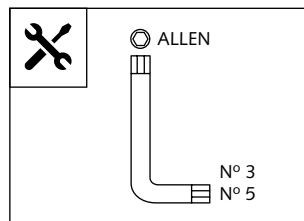

CÚPULA ADAPTABLE A - SCREEN FOR - WINDSCHUTZSCHEIBE FÜR HONDA CB500F

Ref.: 8923
(Mod. SPORT)

Ref.: 8924
(Mod. TOURING)

Mod. SPORT

Mod. TOURING

ID.	PIEZA/PART	DESCRIP.	QTY.
1		Cúpula SPORT SPORT screen (Ref. 8923)	1
		Cúpula TOURING TOURING screen (Ref. 8924)	
2		SopORTE metálico derecho Right metal support	1
3		SopORTE metálico izquierdo Left metal support	1
4		Silentblock M5 M5 Silentblock	4
5		Tornillo Allen M5 x 16 ISO 7380 M5 x 16 ISO 7380 Allen screw	4
6		Arandela de nylon M5x0,5 M5x0,5 nylon washer	4
7		Tapón tornillo Allen M5 M5 Allen screw cap	4

Created by: www.candisseny.com

CÚPULA ADAPTABLE A - SCREEN FOR - WINDSCHUTZSCHEIBE FÜR
HONDA CB500F

INSTRUCCIONES DE MONTAJE - MOUNTING INSTRUCTIONS - MONTAGEANLEITUNG