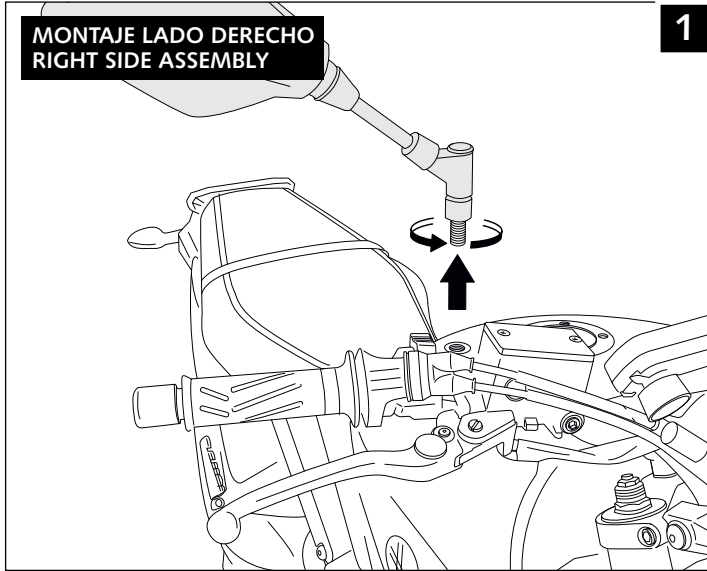

PARAMANOS PARA - HANDGUARDS FOR - HANDPROTEKTOREN FÜR
YAMAHA MT-07/MT-09/MT-10 – YAMAHA XSR700/XSR900
INSTRUCCIONES DE MONTAJE - MOUNTING INSTRUCTIONS - MONTAGEANLEITUNG