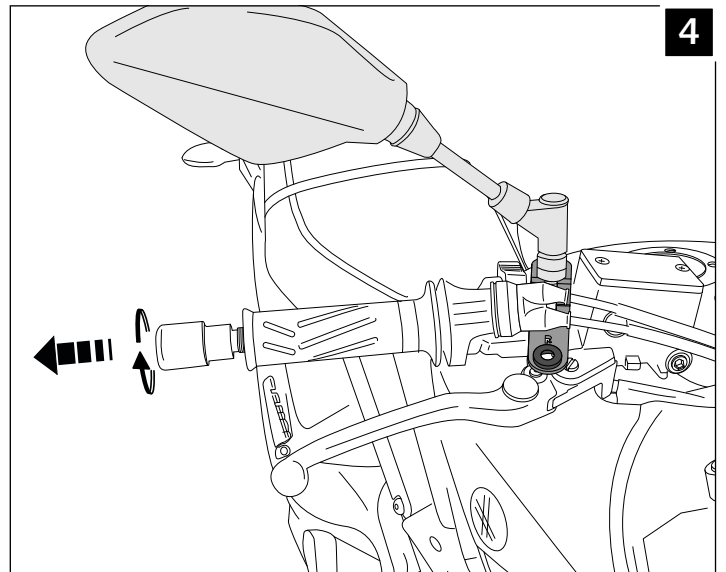

PARAMANOS PARA - HANDGUARDS FOR - HANDPROTEKTOREN FÜR
YAMAHA MT-07/MT-09/MT-10 – YAMAHA XSR700/XSR900
INSTRUCCIONES DE MONTAJE - MOUNTING INSTRUCTIONS - MONTAGEANLEITUNG