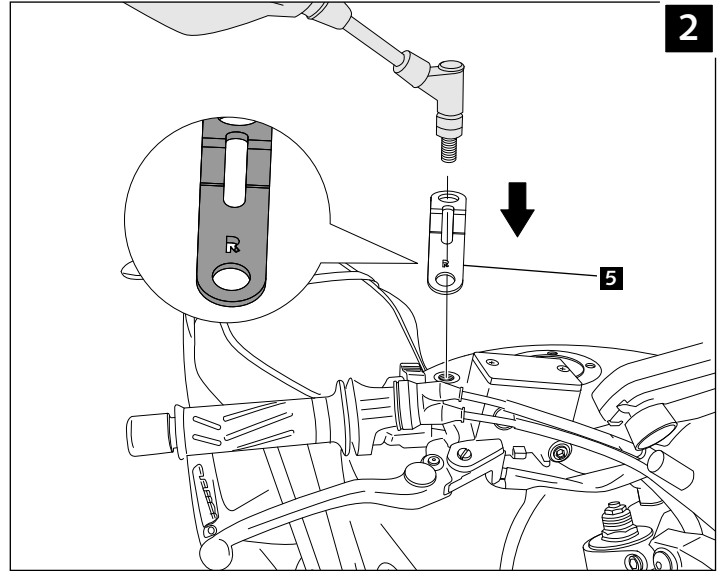

PARAMANOS PARA - HANDGUARDS FOR - HANDPROTEKTOREN FÜR
YAMAHA MT-07/MT-09/MT-10 – YAMAHA XSR700/XSR900
INSTRUCCIONES DE MONTAJE - MOUNTING INSTRUCTIONS - MONTAGEANLEITUNG