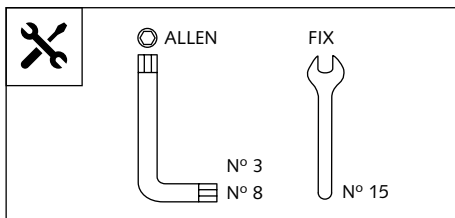

PARAMANOS PARA - HANDSGUARDS FOR - HANDPROTEKTOREN FÜR YAMAHA MT-07/MT-09/MT-10 – YAMAHA XSR700/XSR900

Mod. TOURING
Ref.: 8548

Mod. SPORT
Ref.: 9161

Mod. TOURING

- MT-07
- MT-09
- MT-10
- XSR700
- XSR900

Mod. SPORT

- MT-07
- MT-09
- MT-10
- XSR700
- XSR900

ID.	PIEZA / PART	DESCRIP.	QTY.
1		Paramanos derecho Touring Touring right handguard	1
		Paramanos derecho Sport Sport right handguard	1
2		Pieza anclaje manillar derecha Ø26 (se suministra montada) Right handlebar anchoring part Ø26 (supplied mounted with handguard)	1
3		Paramanos izquierdo Touring Touring left handguard	1
		Paramanos izquierdo Sport Sport left handguard	1
4		Pieza anclaje manillar izquierda Ø26 (se suministra montada) Left handlebar anchoring part Ø26 (supplied mounted with handguard)	1
5		Soporte metálico derecho Right metal support	1+1*
6		Soporte metálico izquierdo Left metal support	1

ID.	PIEZA / PART	DESCRIP.	QTY.
7		Soporte manillar interior Inner handlebar support	2
8		Soporte manillar exterior Outer handlebar support	2
9		Silentblock M5 M5 silentblock	2
10		Tornillo allen M5x16 ISO 7380 (Negro) M5x16 ISO 7380 Allen Screw (black)	2
11		Arandela de nylon M5x0,5 M5x0,5 Nylon washer	6
12		Tapón tornillo M5 ISO 7380 (subministrado montado en las piezas 1-2-3-4) M5 ISO 7380 screw cap (supplied mounted on items 1-2-3-4)	6
13		Junta tórica Øint 25 x Øhilo 3mm Øinner 25 x Øthickness 3mmO-Ring	4
14		Arandela de goma Ø4,5xØ11,5x2mm (subministrada montada en las piezas 1-2-3-4) Ø4,5xØ11,5x2mm Rubber washer (supplied mounted on items 1-2-3-4)	4
15		Tornillo M5x11,5 ISO7380 (subministrado montado en las piezas 1-2-3-4) M5 ISO7380 screw (supplied mounted on items 1-2-3-4)	4
16		Tuerca grafilada M5 (subministrada montada en piezas 1-2-3-4) M5 specila nut (supplied mounted on items 1-2-3-4)	4
17		Kit adhesivos Stickers set	1