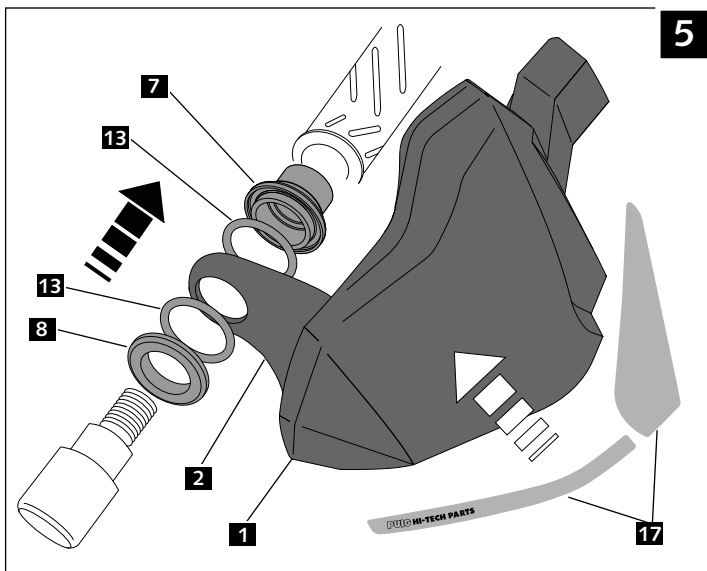

PARAMANOS PARA - HANDGUARDS FOR - HANDPROTEKTOREN FÜR
YAMAHA MT-07/MT-09/MT-10 – YAMAHA XSR700/XSR900
INSTRUCCIONES DE MONTAJE - MOUNTING INSTRUCTIONS - MONTAGEANLEITUNG