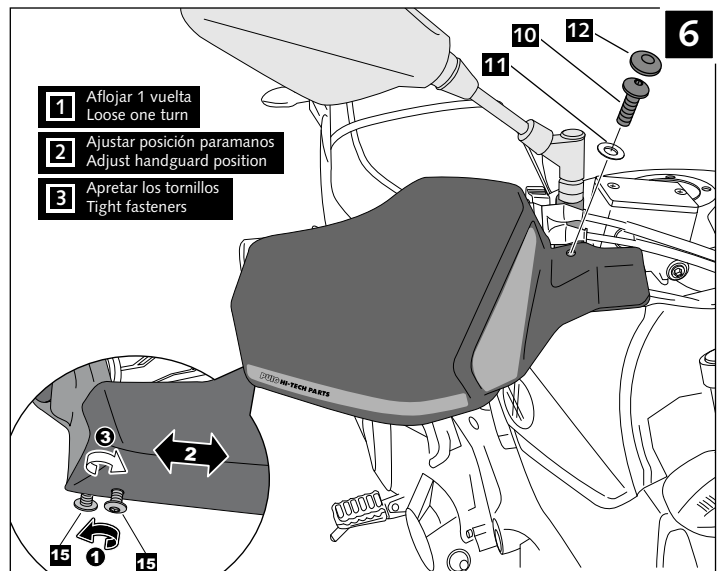

PARAMANOS PARA - HANDGUARDS FOR - HANDPROTEKTOREN FÜR
YAMAHA MT-07/MT-09/MT-10 – YAMAHA XSR700/XSR900
INSTRUCCIONES DE MONTAJE - MOUNTING INSTRUCTIONS - MONTAGEANLEITUNG