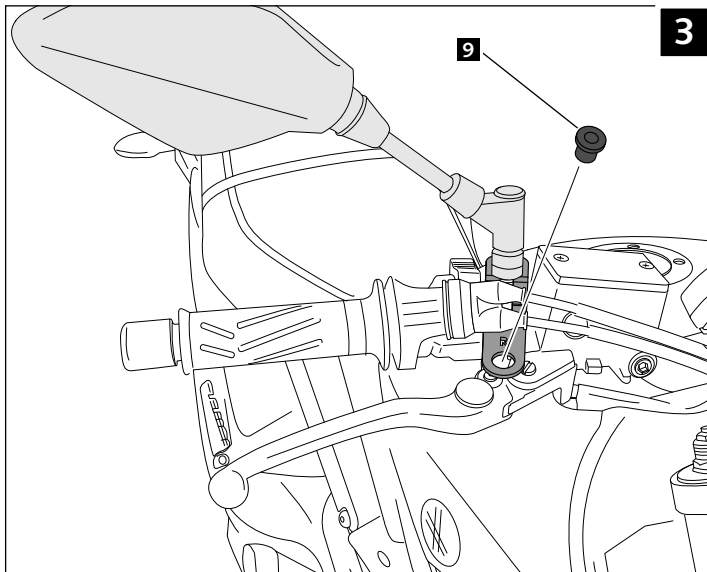

PARAMANOS PARA - HANDGUARDS FOR - HANDPROTEKTOREN FÜR
YAMAHA MT-07/MT-09/MT-10 – YAMAHA XSR700/XSR900
INSTRUCCIONES DE MONTAJE - MOUNTING INSTRUCTIONS - MONTAGEANLEITUNG