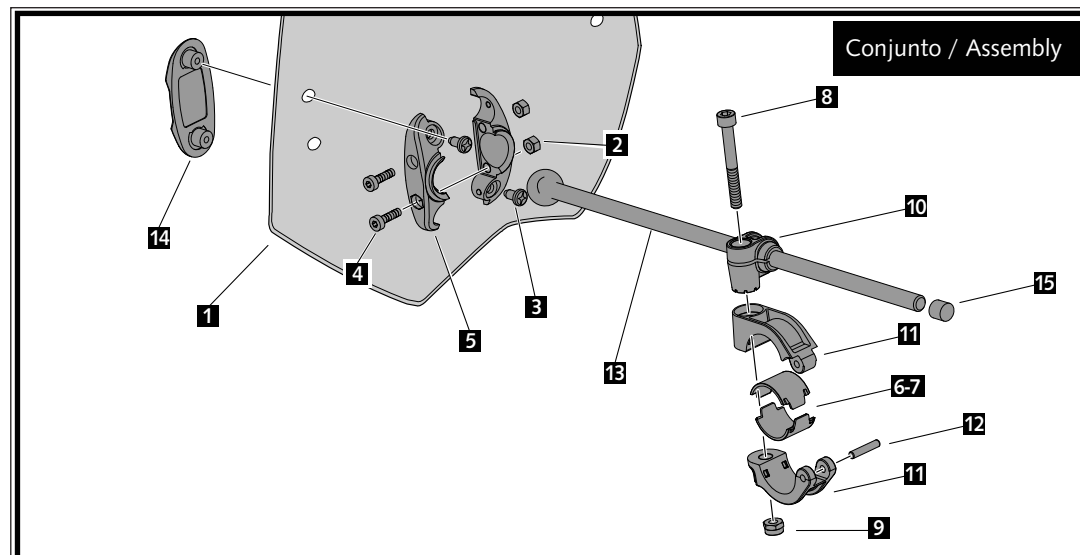

Ref.: 7726

ID.	DESCRIPCIÓN	DESCRIPTION	BEZEICHNUNG	QTY.
1	Pantalla	Windshield	Scheibe	1
2	Tuerca M5 DIN982 Inox	M5 DIN982 Inox nut	M5 DIN982 Inox Mutter	4
3	Tornillo phillips M5x13	M5x13 phillips screw	M5x13 Phillips Schraube	4
4	Tornillo M5x20 DIN912 Inox	M5x20 DIN912 Inox screw	M5x20 DIN912 Inox Schraube	4
5	Brida rótula	Ball bearing bridle	Flanschkgelgelenk	2
6	Semi-casquillo manillar Ø22mm	Medium-spacer Ø22mm	Buchse Ø22mm	2
7	Semi-casquillo manillar Ø26mm	Medium-spacer Ø26mm	Buchse Ø26mm	2
8	Tornillo M6x50 DIN912 Inox	M6x50 DIN912 Inox screw	M6x50 DIN912 Inox Schraube	2
9	Tuerca M6 DIN982 Inox	M6 DIN982 Inox nut	M6 DIN982 Inox Mutter	2
10	Guía varilla	Rod guide	Stangenführung	2
11	Brida Manillar Ø29mm	Handlebar bridle Ø29mm	Lenkerflansch Ø29mm	2
12	Pasador Inox	Barrette Inox	Inox Stift	2
13	Varilla con rótula	Rod with ball bearing	Stangenkgelgelenk	2
14	Tapa exterior	Exterior cap	Deckel	2
15	Tapa varilla	Bar cover	Endkappen	2

MOTOPLASTIC, S.A.

Molí de la sal, 1 - 08403 Granollers (Barcelona) SPAIN

Tel. 34 93 849 06 33 - Fax 34 93 849 09 88

info@puig.tv - info@puigusa.com

www.puig.tv -

En las revisiones del vehículo es conveniente efectuar también el mantenimiento de apriete de toda la tornillería del carenabrís, especialmente los tornillos que fijan éste al vehículo.