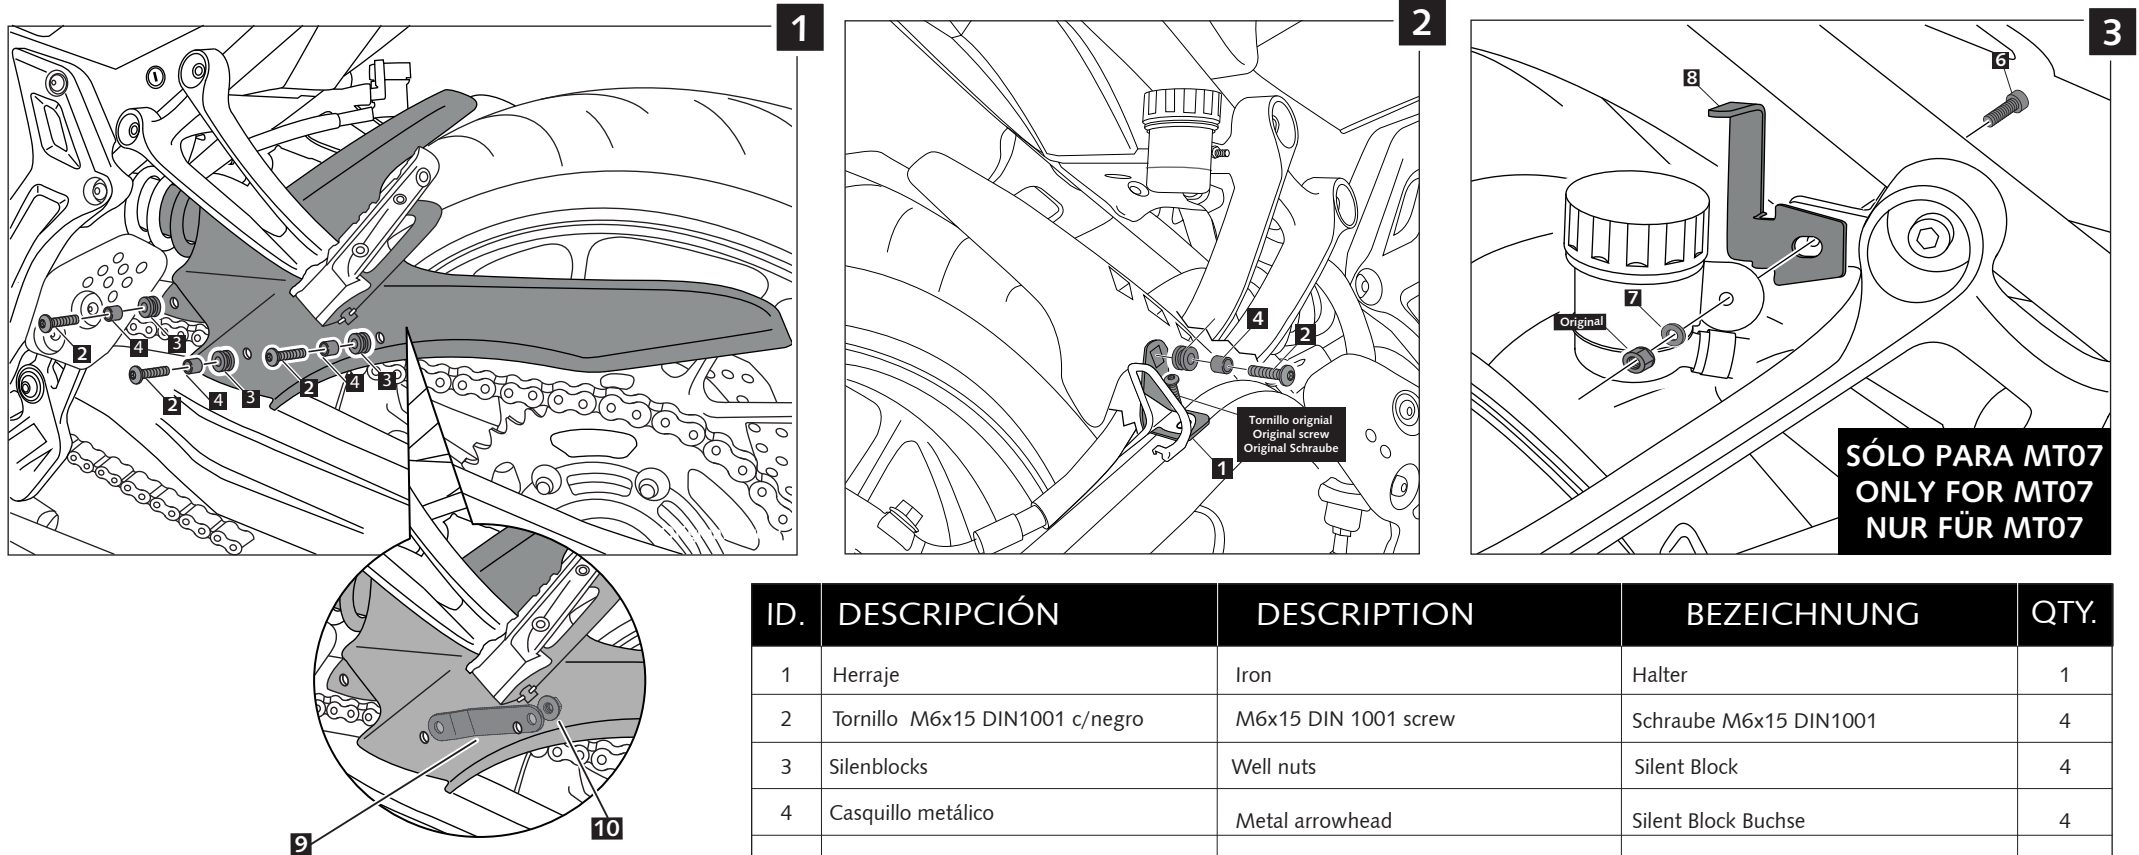

## INSTRUCCIONES DE MONTAJE – MOUNTING INSTRUCTIONS – MONTAGEANLEITUNG

GUARDABARROS TRASERO ADAPTABLE A - REAR MUDGUARD ADAPTABLE TO - HINTERRADABDECKUNG FÜR

### YAMAHA MT-07 14' / YAMAHA XSR 700 16'

Ref.: 7048

ID.	DESCRIPCIÓN	DESCRIPTION	BEZEICHNUNG	QTY.
1	Herraje	Iron	Halter	1
2	Tornillo M6x15 DIN1001 c/negro	M6x15 DIN 1001 screw	Schraube M6x15 DIN1001	4
3	Silenblocks	Well nuts	Silent Block	4
4	Casquillo metálico	Metal arrowhead	Silent Block Buchse	4
5	Tuercas M6 enjauladas	M6 nut	Innenmutter M6	1
6	Tornillo M5x25 DIN1001 c/negro	M5x25 DIN 1001 screw	Schraube M5x25 DIN1001	1
7	Arandela M5 DIN125A	M5 DIN125A Washer	M5 DIN125A Unterlegscheibe	1
8	Soporte para vaso de expansión	Support for expansion vessel	Unterstützung für Ausdehnungsgefäß	1
9	Soporte para guardabarros	Support for rear mudguard	Unterstützung für Hinterradabdeckung	1
10	Tuerca M6 DIN6923	M6 DIN6923 nut	M6 DIN6923 schraubenmutter	1