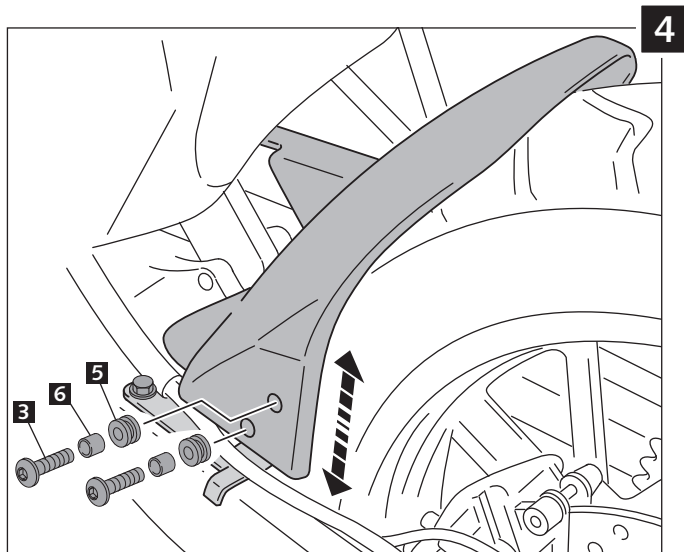

GUARDABARROS TRASERO ADAPTABLE A - REAR MUDGUARD ADAPTABLE TO - HINTERRADABDECKUNG FÜR

BMW F700GS 12^l-

Ref.: 6366 J
(color negro/black colour)

Ref.: 6366 C
(color carbono/carbon look)

ID.	DESCRIPCIÓN	DESCRIPTION	QTY.
1	Guardabarros	Mudguard	1
2	Herraje	Hardware	1
3	Tornillo M6x15 DIN1001 c/negro	Black M6x15 screw DIN1001	4
4	Tuercas enjauladas M6	M6 insidenuts	2
5	Silenblocks	Wellnuts	4
6	Casquillo metálico	Metal arrowhead	4