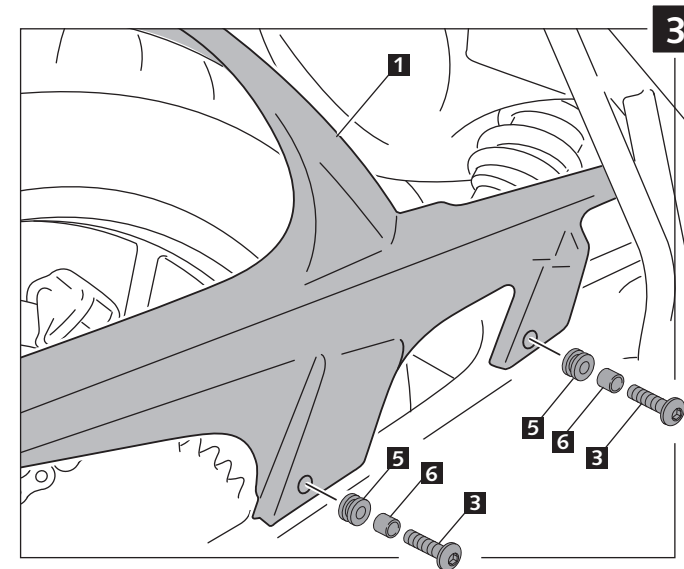

GUARDABARROS TRASERO ADAPTABLE A - REAR MUDGUARD ADAPTABLE TO - HINTERRADABDECKUNG FÜR

BMW F700GS 12^l-

Ref.: 6366 J
(color negro/black colour)

Ref.: 6366 C
(color carbono/carbon look)

ID.	DESCRIPCIÓN	DESCRIPTION	QTY.
1	Guardabarros	Mudguard	1
2	Herraje	Hardware	1
3	Tornillo M6x15 DIN1001 c/negro	Black M6x15 screw DIN1001	4
4	Tuercas enjauladas M6	M6 insidenuts	2
5	Silenblocks	Wellnuts	4
6	Casquillo metálico	Metal arrowhead	4