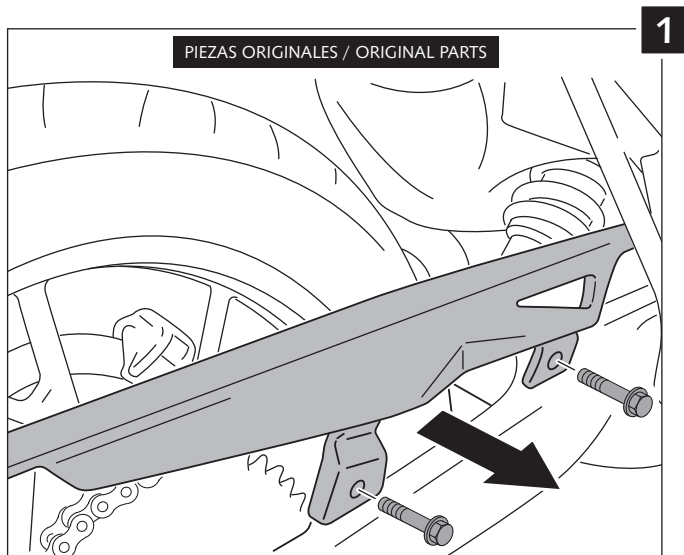

GUARDABARROS TRASERO ADAPTABLE A - REAR MUDGUARD ADAPTABLE TO - HINTERRADABDECKUNG FÜR

BMW F700GS 12^l-

Ref.: 6366 J
(color negro/black colour)

Ref.: 6366 C
(color carbono/carbon look)

ID.	DESCRIPCIÓN	DESCRIPTION	QTY.
1	Guardabarros	Mudguard	1
2	Herraje	Hardware	1
3	Tornillo M6x15 DIN1001 c/negro	Black M6x15 screw DIN1001	4
4	Tuercas enjauladas M6	M6 insidenuts	2
5	Silenblocks	Wellnuts	4
6	Casquillo metálico	Metal arrowhead	4