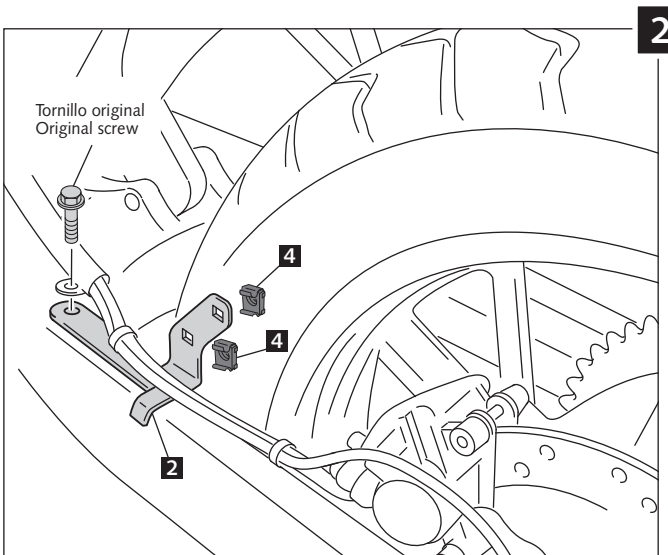

GUARDABARROS TRASERO ADAPTABLE A - REAR MUDGUARD ADAPTABLE TO - HINTERRADABDECKUNG FÜR

BMW F700GS 12^l-

Ref.: 6366 J
(color negro/black colour)

Ref.: 6366 C
(color carbono/carbon look)

ID.	DESCRIPCIÓN	DESCRIPTION	QTY.
1	Guardabarros	Mudguard	1
2	Herraje	Hardware	1
3	Tornillo M6x15 DIN1001 c/negro	Black M6x15 screw DIN1001	4
4	Tuercas enjauladas M6	M6 insidenuts	2
5	Silenblocks	Wellnuts	4
6	Casquillo metálico	Metal arrowhead	4