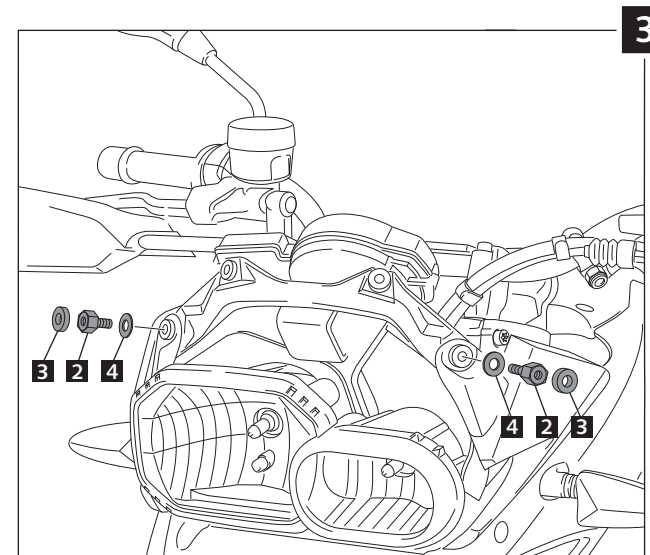

MOTOPLASTIC, S.A.

Molí de la sal, 1 - 08403 Granollers (Barcelona) SPAIN

Tel. 34 93 849 06 33 - Fax 34 93 849 09 88

info@puig.tv - info@puigusa.com

www.puig.tv - www.puigusa.com

CÚPULA ADAPTABLE A - SCREEN ADAPTABLE A - WINDSCHUTZSCHEIBE FÜR BMW F700GS 12'-14'

Ref.: 6365

ID.	DESCRIPCIÓN / DESCRIPTION	QTY.
1	 Carenabris Windshield	1
2	 Tornillo especial M5x13 + rosca interior M5x8 Special screw M5x13 + interior thread M5x8	2
3	 Arandela de goma Ø ext. 15 x Ø int. 5x4 Ø outer 15 x Ø inner 5x4 rubber washer	2
4	 Arandela metálica Ø ext. 18 x Ø int. 6,5x1,5 Ø outer 18 x Ø inner 6,5x1,5 metal washer	2
5	 Tornillo Allen M5x16 ISO 7380 M5x16 ISO 7380 Allen screw	4
6	 Tornillo Allen M5x12 ISO 7380 M5x12 ISO 7380 Allen screw	2
7	 Arandela de Nylon M5x0,5 M5x0,5 Nylon washer	4
8	 Tapón tornillo M5 ISO 7380 M5 ISO 7380 Screw cap	6