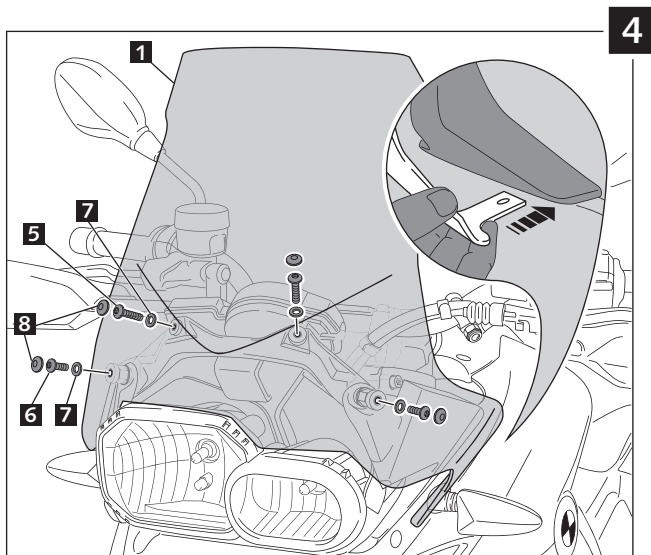

MOTOPLASTIC, S.A.

Molí de la sal, 1 - 08403 Granollers (Barcelona) SPAIN

Tel. 34 93 849 06 33 - Fax 34 93 849 09 88

info@puig.tv - info@puigusa.com

www.puig.tv - www.puigusa.com

CÚPULA ADAPTABLE A - SCREEN ADAPTABLE A - WINDSCHUTZSCHEIBE FÜR BMW F700GS 12'-14'

Ref.: 6365

ID.	DESCRIPCIÓN / DESCRIPTION	QTY.
1	 Carenabris Windshield	1
2	 Tornillo especial M5x13 + rosca interior M5x8 Special screw M5x13 + interior thread M5x8	2
3	 Arandela de goma Ø ext. 15 x Ø int. 5x4 Ø outer 15 x Ø inner 5x4 rubber washer	2
4	 Arandela metálica Ø ext. 18 x Ø int. 6,5x1,5 Ø outer 18 x Ø inner 6,5x1,5 metal washer	2
5	 Tornillo Allen M5x16 ISO 7380 M5x16 ISO 7380 Allen screw	4
6	 Tornillo Allen M5x12 ISO 7380 M5x12 ISO 7380 Allen screw	2
7	 Arandela de Nylon M5x0,5 M5x0,5 Nylon washer	4
8	 Tapón tornillo M5 ISO 7380 M5 ISO 7380 Screw cap	6