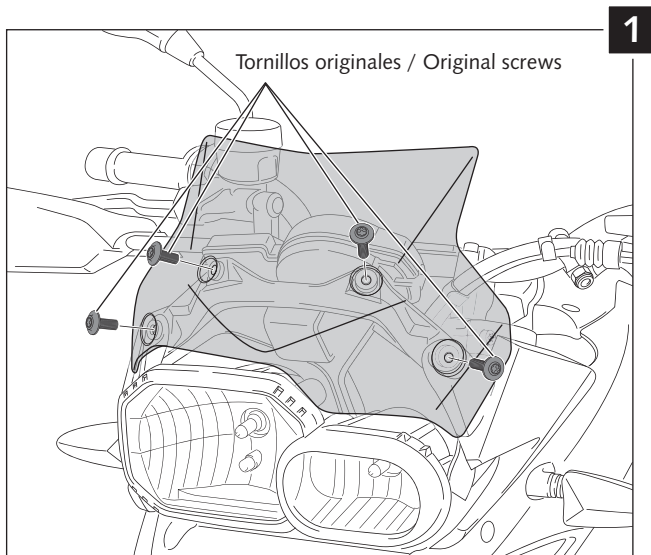

Ref.: 6365

ID.	DESCRIPCIÓN / DESCRIPTION	QTY.
1	 Carenabris Windshield	1
2	 Tornillo especial M5x13 + rosca interior M5x8 Special screw M5x13 + interior thread M5x8	2
3	 Arandela de goma Ø ext. 15 x Ø int. 5x4 Ø outer 15 x Ø inner 5x4 rubber washer	2
4	 Arandela metálica Ø ext. 18 x Ø int. 6,5x1,5 Ø outer 18 x Ø inner 6,5x1,5 metal washer	2
5	 Tornillo Allen M5x16 ISO 7380 M5x16 ISO 7380 Allen screw	4
6	 Tornillo Allen M5x12 ISO 7380 M5x12 ISO 7380 Allen screw	2
7	 Arandela de Nylon M5x0,5 M5x0,5 Nylon washer	4
8	 Tapón tornillo M5 ISO 7380 M5 ISO 7380 Screw cap	6