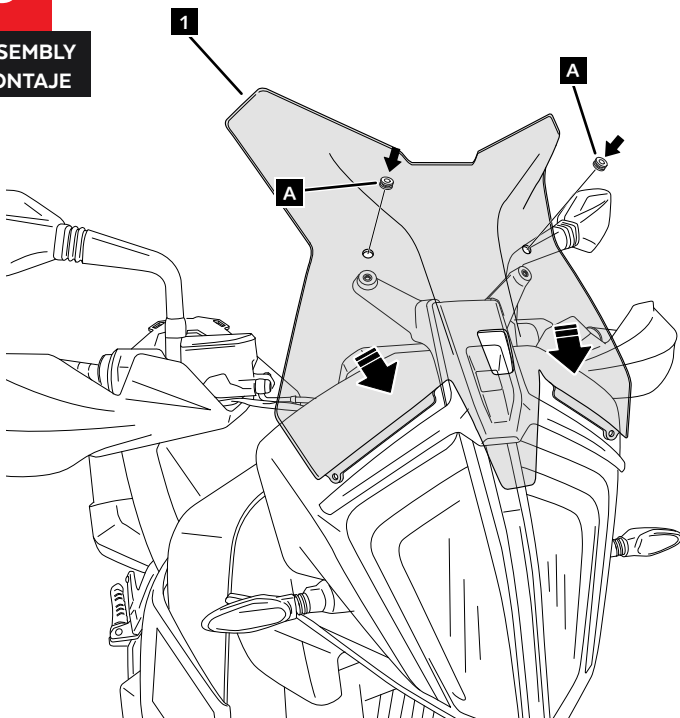

## M O U N T I N G I N S T R U C T I O N S

REF 3738

RACING SCREEN

  
1 Person

  
15 min

  
EASY

TORX  
  
T30

ID.	PIEZA/PART	DESCRIPCIÓN	DESCRIPTION	QTY.	REF.:
1		Cúpula sport	Sport screen	1	3738F/H/N/T/WM3

# KTM 790 ADVENTURE '19-

INSTRUCCIONES DE MONTAJE - MOUNTING INSTRUCTIONS - MONTAGEANLEITUNG

**1**

DISASSEMBLY  
DESMONTAJE

**A** Componentes originales  
Original components

**2**

DISASSEMBLY  
DESMONTAJE

**A** Componentes originales  
Original components

**3**

ASSEMBLY  
MONTAJE

**A** Componentes originales  
Original components

**4**

ASSEMBLY  
MONTAJE

**A** Componentes originales  
Original components