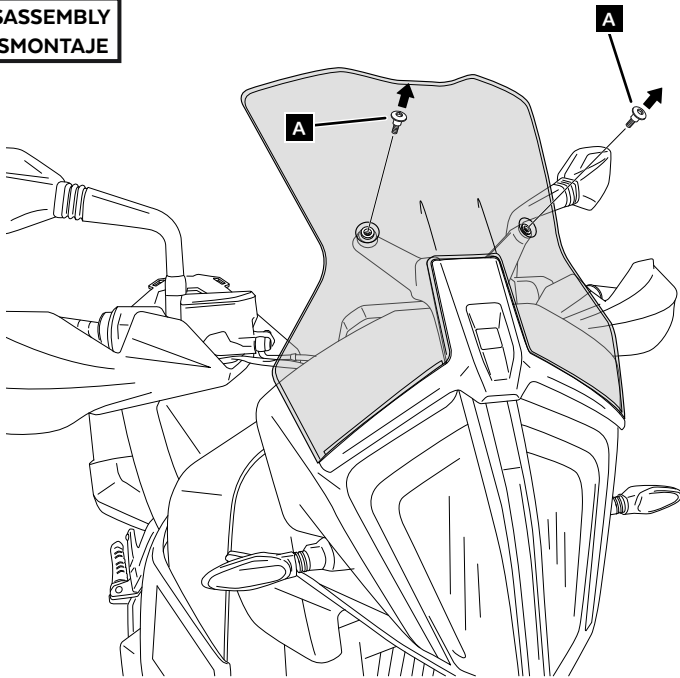

KTM 790 ADVENTURE '19-

INSTRUCCIONES DE MONTAJE - MOUNTING INSTRUCTIONS - MONTAGEANLEITUNG

1

DISASSEMBLY
DESMONTAJE

A Componentes originales
Original components