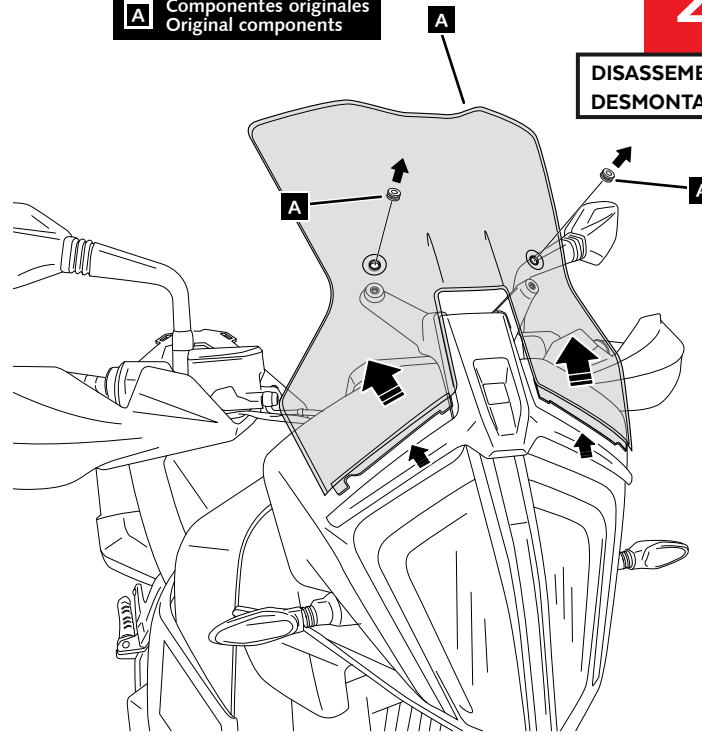

## M O U N T I N G I N S T R U C T I O N S

REF 3738

RACING SCREEN

  
1 Person

  
15 min

  
EASY

TORX  
  
T30

ID.	PIEZA/PART	DESCRIPCIÓN	DESCRIPTION	QTY.	REF.:
1		Cúpula sport	Sport screen	1	3738F/H/N/T/WM3

# KTM 790 ADVENTURE '19-

INSTRUCCIONES DE MONTAJE - MOUNTING INSTRUCTIONS - MONTAGEANLEITUNG

**1**

DISASSEMBLY  
DESMONTAJE

**A** Componentes originales  
Original components

**2**

DISASSEMBLY  
DESMONTAJE

**A** Componentes originales  
Original components

**3**

ASSEMBLY  
MONTAJE

**A** Componentes originales  
Original components

**4**

ASSEMBLY  
MONTAJE

**A** Componentes originales  
Original components