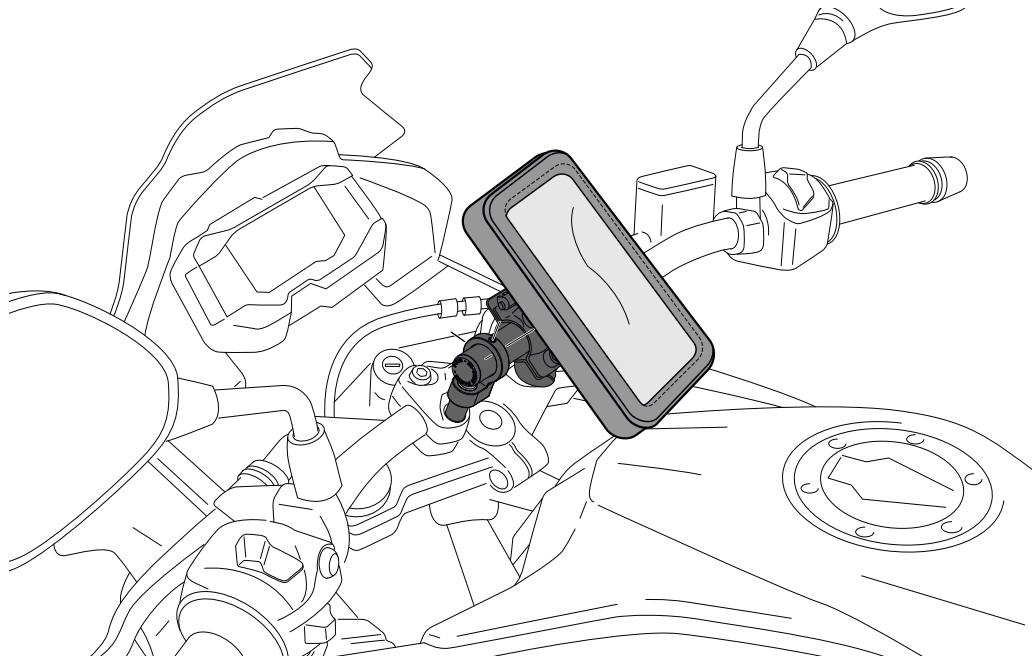

UNIVERSAL

M O U N T I N G I N S T R U C T I O N S

REF 3570N

SOPORTE FUNDA MOVIL / MOBILE COVER SUPPORT / MOBILE COVER-UNTERSTÜTZUNG

ALLEN

ID.	PIEZA/PART	DESCRIPCIÓN	DESCRIPTION	QTY.	REF.:
1		Soporte	Support	1	3570N
2		Barra Ø22x124	Ø22x124 tube	1	3570N
3		Tornillo allen M8x50 DIN912	M8x50 DIN912 screw	1	TORNI-D912--653
4		Tornillo allen M8x55 DIN912	M8x55 DIN912 screw	1	TORNI-D912--631
5		Tornillo allen M8x60 DIN912	M8x60 DIN912 screw	1	TORNI-D912--607
6		Prisionero M5x5	M5x5 screw	2	TORNI-D912--839
7		Casquillo long.20	Spile 20mm length	1	CASQUI-----586
8		Arandela M8 DIN433	M8 DIN433 washer	1	M8 DIN433