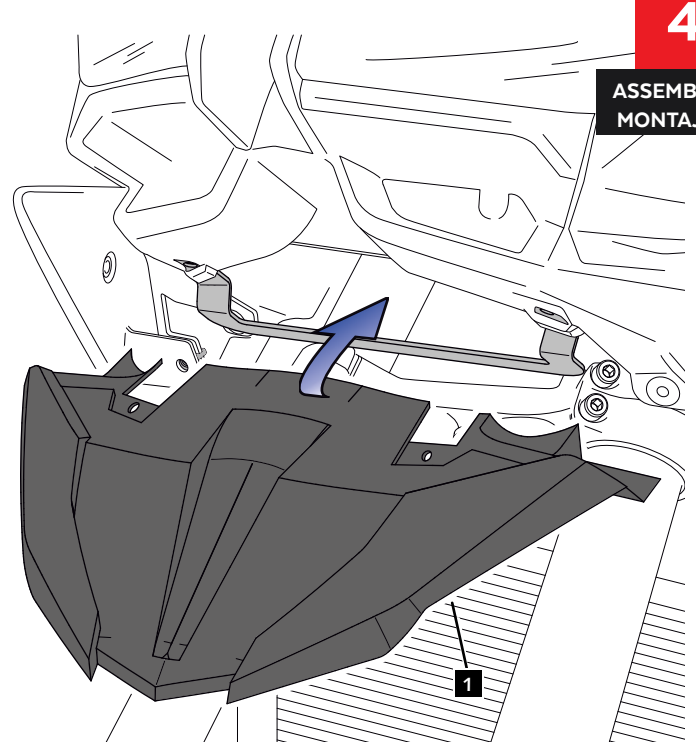

ID.	PIEZA/PART	DESCRIPCIÓN	DESCRIPTION	QTY.	REF.:
1		PICO	BEAK	1	3483J/CM3
2		Soporte superior	Upper Support	1	SOPORIP1---3483
3		Tornillo M5x20 Ø11 ISO 7380	M5x20 Ø11 ISO 7380 Allen screw	2	TORNI-I7380-730
4		Arandela nylon M5x1	M5x1 nylon washer	2	ARNV0000000245
5		Tuerca de clip M6	M6 clip nut	2	TUERCA-TRT-M6--
6		Tornillo M6x25 Ø14 ISO 7380	M6x25 Ø14 ISO 7380 Allen screw	2	TORNI-I7380-405
7		Arandela nylon M6	M6 nylon washer	2	ARANDEPNVCN0246

# YAMAHA MT09 TRACER '18- / TRACER GT

INSTRUCCIONES DE MONTAJE - MOUNTING INSTRUCTIONS - MONTAGEANLEITUNG

**1**

**DISASSEMBLY  
DESMONTAJE**

**A/B** Tornillería original  
Original screw

**2**

**ASSEMBLY  
MONTAJE**

**3**

**ASSEMBLY  
MONTAJE**

**4**

**ASSEMBLY  
MONTAJE**