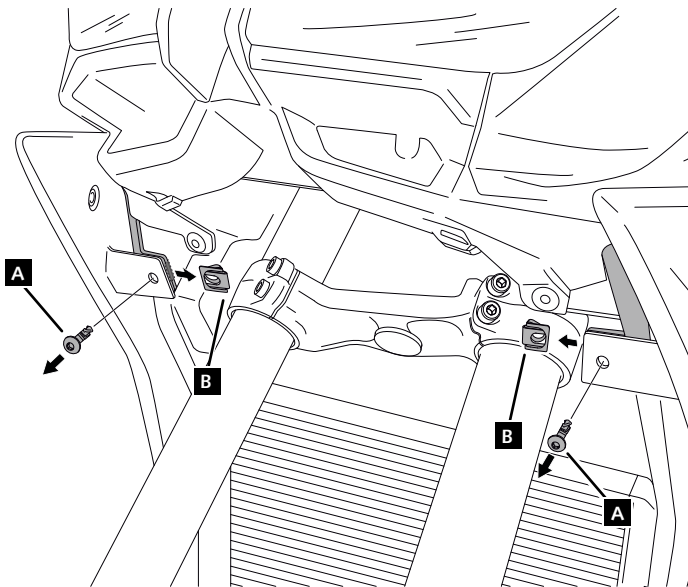

ID.	PIEZA/PART	DESCRIPCIÓN	DESCRIPTION	QTY.	REF.:
1		PICO	BEAK	1	3483J/CM3
2		Soporte superior	Upper Support	1	SOPORIP1---3483
3		Tornillo M5x20 Ø11 ISO 7380	M5x20 Ø11 ISO 7380 Allen screw	2	TORNI-I7380-730
4		Arandela nylon M5x1	M5x1 nylon washer	2	ARNV0000000245
5		Tuerca de clip M6	M6 clip nut	2	TUERCA-TRT-M6--
6		Tornillo M6x25 Ø14 ISO 7380	M6x25 Ø14 ISO 7380 Allen screw	2	TORNI-I7380-405
7		Arandela nylon M6	M6 nylon washer	2	ARANDEPNVCN0246

# YAMAHA MT09 TRACER '18- / TRACER GT

INSTRUCCIONES DE MONTAJE - MOUNTING INSTRUCTIONS - MONTAGEANLEITUNG

**1**

**DISASSEMBLY  
DESMONTAJE**

**A/B** Tornillería original  
Original screw

**2**

**ASSEMBLY  
MONTAJE**