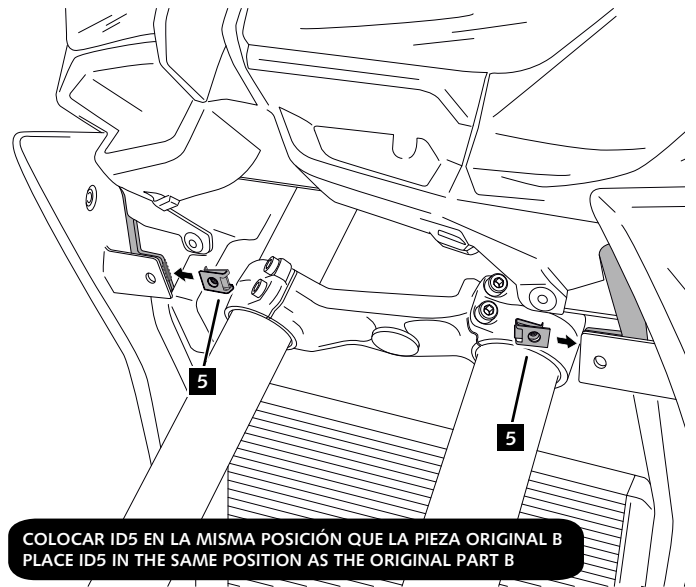

ID.	PIEZA/PART	DESCRIPCIÓN	DESCRIPTION	QTY.	REF.:
1		PICO	BEAK	1	3483J/CM3
2		Soporte superior	Upper Support	1	SOPORIP1---3483
3		Tornillo M5x20 Ø11 ISO 7380	M5x20 Ø11 ISO 7380 Allen screw	2	TORNI-I7380-730
4		Arandela nylon M5x1	M5x1 nylon washer	2	ARNV0000000245
5		Tuerca de clip M6	M6 clip nut	2	TUERCA-TRT-M6--
6		Tornillo M6x25 Ø14 ISO 7380	M6x25 Ø14 ISO 7380 Allen screw	2	TORNI-I7380-405
7		Arandela nylon M6	M6 nylon washer	2	ARANDEPNVCN0246

# YAMAHA MT09 TRACER '18- / TRACER GT

INSTRUCCIONES DE MONTAJE - MOUNTING INSTRUCTIONS - MONTAGEANLEITUNG

**1**

**DISASSEMBLY  
DESMONTAJE**

**A/B** Tornillería original  
Original screw

**2**

**ASSEMBLY  
MONTAJE**