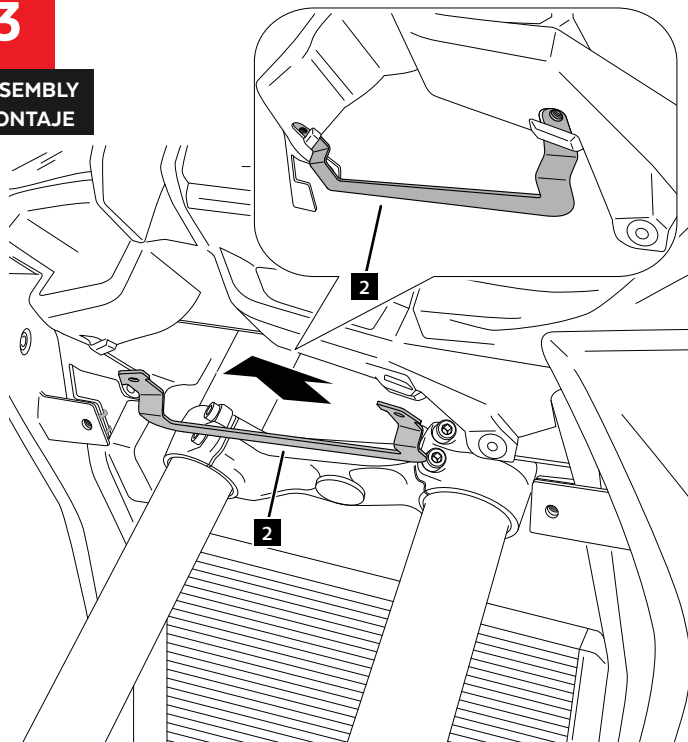

ID.	PIEZA/PART	DESCRIPCIÓN	DESCRIPTION	QTY.	REF.:
1		PICO	BEAK	1	3483J/CM3
2		Soporte superior	Upper Support	1	SOPORIP1---3483
3		Tornillo M5x20 Ø11 ISO 7380	M5x20 Ø11 ISO 7380 Allen screw	2	TORNI-I7380-730
4		Arandela nylon M5x1	M5x1 nylon washer	2	ARNV0000000245
5		Tuerca de clip M6	M6 clip nut	2	TUERCA-TRT-M6--
6		Tornillo M6x25 Ø14 ISO 7380	M6x25 Ø14 ISO 7380 Allen screw	2	TORNI-I7380-405
7		Arandela nylon M6	M6 nylon washer	2	ARANDEPNVCN0246

# YAMAHA MT09 TRACER '18- / TRACER GT

INSTRUCCIONES DE MONTAJE - MOUNTING INSTRUCTIONS - MONTAGEANLEITUNG

**1**

**DISASSEMBLY  
DESMONTAJE**

**A/B** Tornillería original  
Original screw

**2**

**ASSEMBLY  
MONTAJE**

**3**

**ASSEMBLY  
MONTAJE**

**4**

**ASSEMBLY  
MONTAJE**