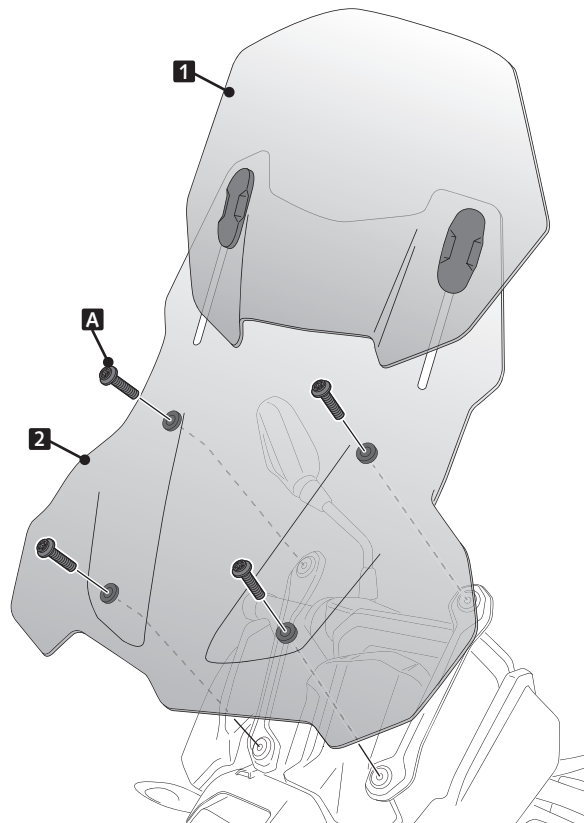

BMW F850GS '18-

M O U N T I N G I N S T R U C T I O N S

REF 3179

ADJUSTABLE TOURING SCREEN

ID	PIEZA/PART	DESCRIPCIÓN	DESCRIPTION	QTY	REF
1		Cúpula superior	Upper screen	1	3179H/W/FM3
2		Cúpula inferior	Lower screen	1	3179H/W/FM3
3		Tapa exterior	Exterior cap	2	CONJU-S3PCC-003
4		Distanciador de nylon Ø22xØ10,4x10mm	Ø22xØ10,4x10mm separator	4	ARAND-----840
5		Arandela cónica de plástico Ø20xØ6x5mm	Ø20xØ6x5mm plastic conical washer	4	ARANDENND20-030
6		Tornillo Ø5x20mm DIN7505A punta F	Ø5x20mm DIN7505A screw (Black)	4	TORNI-D7505-841

BMW F850GS '18-

INSTRUCCIONES DE MONTAJE - MOUNTING INSTRUCTIONS - MONTAGEANLEITUNG

1

DISASSEMBLY
MONTAJE

2

ASSEMBLY
MONTAJE

A PIEZA ORIGINAL
ORIGINAL PART

3

ASSEMBLY
MONTAJE

A TORNILLERÍA ORIGINAL
ORIGINAL SCREWS

BMW F850GS '18-

EXPLOTING