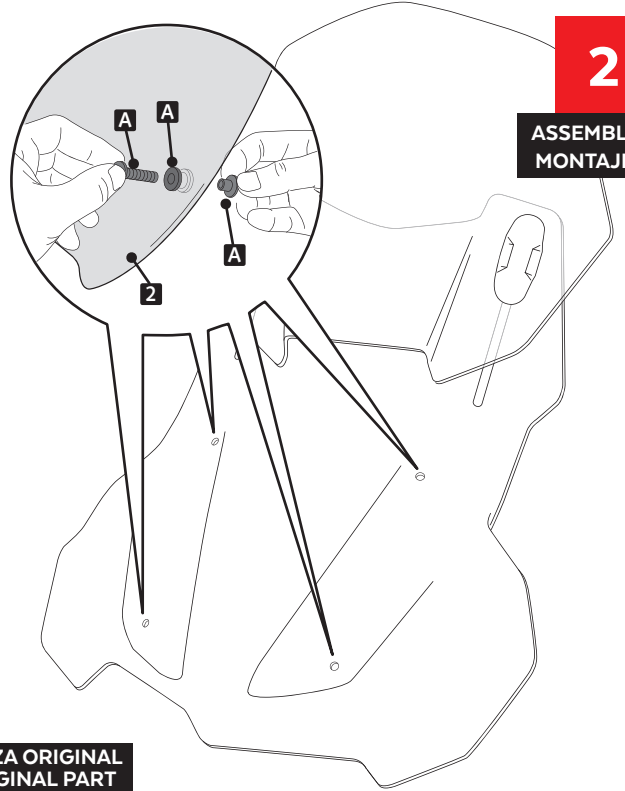

BMW F850GS '18-

M O U N T I N G I N S T R U C T I O N S

REF 3179

ADJUSTABLE TOURING SCREEN

ID	PIEZA/PART	DESCRIPCIÓN	DESCRIPTION	QTY	REF
1		Cúpula superior	Upper screen	1	3179H/W/FM3
2		Cúpula inferior	Lower screen	1	3179H/W/FM3
3		Tapa exterior	Exterior cap	2	CONJU-S3PCC-003
4		Distanciador de nylon Ø22xØ10,4x10mm	Ø22xØ10,4x10mm separator	4	ARAND-----840
5		Arandela cónica de plástico Ø20xØ6x5mm	Ø20xØ6x5mm plastic conical washer	4	ARANDENND20-030
6		Tornillo Ø5x20mm DIN7505A punta F	Ø5x20mm DIN7505A screw (Black)	4	TORNI-D7505-841

BMW F850GS '18-

INSTRUCCIONES DE MONTAJE - MOUNTING INSTRUCTIONS - MONTAGEANLEITUNG

1

DISASSEMBLY
MONTAJE

2

ASSEMBLY
MONTAJE

A PIEZA ORIGINAL
ORIGINAL PART

3

ASSEMBLY
MONTAJE

A TORNILLERÍA ORIGINAL
ORIGINAL SCREWS

BMW F850GS '18-

EXPLOTING