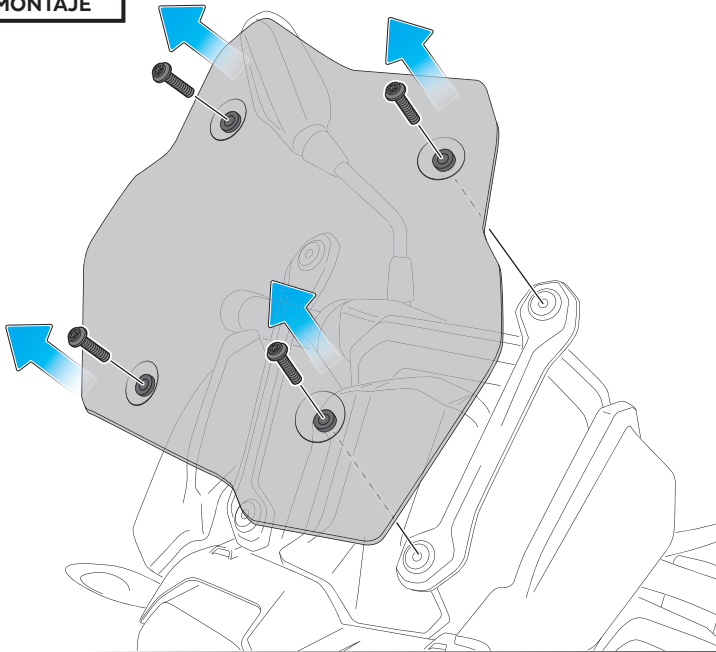

BMW F850GS '18-

M O U N T I N G I N S T R U C T I O N S

REF 3179

ADJUSTABLE TOURING SCREEN

ID	PIEZA/PART	DESCRIPCIÓN	DESCRIPTION	QTY	REF
1		Cúpula superior	Upper screen	1	3179H/W/FM3
2		Cúpula inferior	Lower screen	1	3179H/W/FM3
3		Tapa exterior	Exterior cap	2	CONJU-S3PCC-003
4		Distanciador de nylon Ø22xØ10,4x10mm	Ø22xØ10,4x10mm separator	4	ARAND-----840
5		Arandela cónica de plástico Ø20xØ6x5mm	Ø20xØ6x5mm plastic conical washer	4	ARANDENND20-030
6		Tornillo Ø5x20mm DIN7505A punta F	Ø5x20mm DIN7505A screw (Black)	4	TORNI-D7505-841

BMW F850GS '18-

INSTRUCCIONES DE MONTAJE - MOUNTING INSTRUCTIONS - MONTAGEANLEITUNG

1

DISASSEMBLY
MONTAJE

2

ASSEMBLY
MONTAJE

A PIEZA ORIGINAL
ORIGINAL PART

3

ASSEMBLY
MONTAJE

A TORNILLERÍA ORIGINAL
ORIGINAL SCREWS

BMW F850GS '18-

EXPLOTING