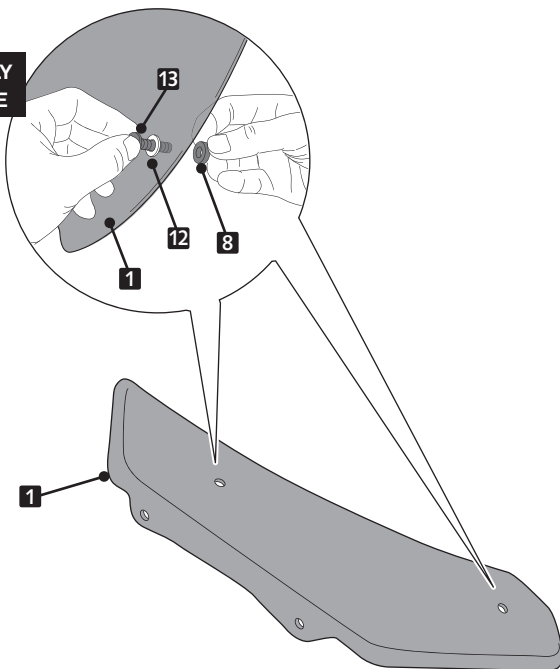

N° 7

ALLEN

N° 2,5
N° 3

ID	PIEZA/PART	DESCRIPCIÓN	DESCRIPTION	QTY	REF
1		Base alerón derecha	Right main plain spoiler	1	10622
2		Winglet Negro derecho Winglet Rojo derecho	Right black winglet Right red winglet	1 1	10624
3		Base alerón izquierda	Left main plain spoiler	1	10622
4		Winglet Negro izquierdo Winglet Rojo izquierdo	Left black winglet Left red winglet	1 1	10624
5		Soporte metálico derecho	Right metal suport	1	SOPOR2P6-R-3165
6		Soporte metálico izquierdo	Left metal suport	1	SOPOR2P26-L-3165
7		Tuerca autoblocante M4	M4 Locking nut	4	TUERCAE985-0290
8		Arandela de goma Ø4,5 x Ø11 x 2mm	Ø4,5 x Ø11 x 2mm Rubber washer	4	ARAND-EPDM--722
9		Arandela de nylon M4x0,5	M4x0,5 Nylon washer	8	ARNV00000000311
10		Tornillo Allen M5x16 Ø11 ISO 7380	M5x16 Ø11 ISO 7380 Allen screw	4	TORNI-I7380-493
11		Casquillo Ø13 x Ø8,5 x 3,5	Ø13 x Ø8,5 x 3,5 Arrowhead	4	CASQUI-----775
12		Arandela de nylon M5x1	M5x1 Nylon washer	4	ARNV00000000245
13		Tornillo Allen M5x11 Ø11 ISO 7380	M5x11 Ø11 ISO 7380 Allen screw	4	TORNI-AI----520
14		Tornillo Allen M4x12 Ø9 ISO 7380	M4x12 Ø9 ISO 7380 Allen screw	4	TORNI-I7380-800
15		Tapón tornillo Allen M5 ISO 7380	M5 ISO 7380 Allen screw cap	4	TAPON-----85

DUCATI PANIGALE 959/CORSE - 1299/S

INSTRUCCIONES DE MONTAJE - MOUNTING INSTRUCTIONS - MONTAGEANLEITUNG

1

DISASSEMBLY
DESMONTAJE

Se muestra el montaje del lado derecho a modo de ejemplo, realizar los mismos pasos para el montaje del lado izquierdo.
The right side assembly is shown as an example, so the same steps can be performed for the left side assembly.

2

ASSEMBLY
MONTAJE

3

ASSEMBLY
MONTAJE

4

ASSEMBLY
MONTAJE