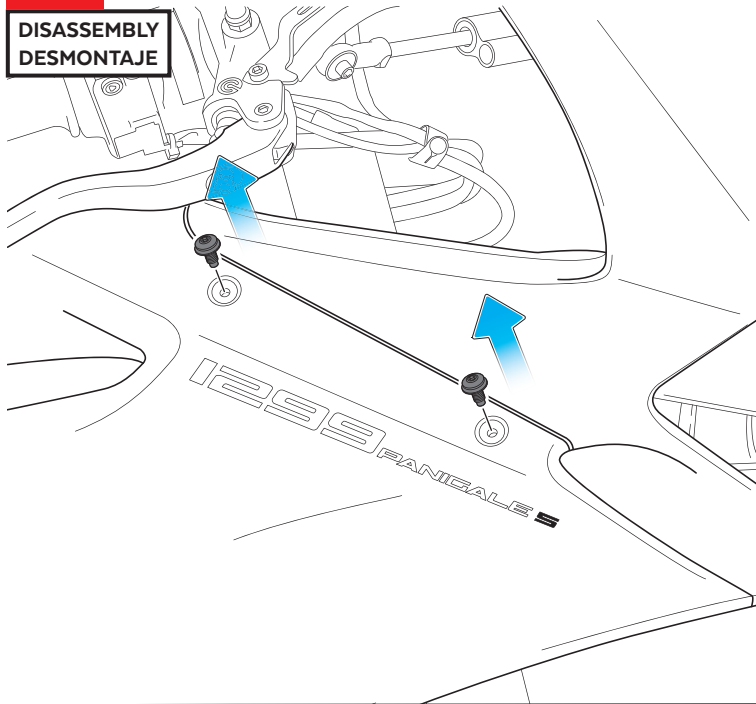

N° 7

ALLEN

N° 2,5
N° 3

ID	PIEZA/PART	DESCRIPCIÓN	DESCRIPTION	QTY	REF
1		Base alerón derecha	Right main plain spoiler	1	10622
2		Winglet Negro derecho Winglet Rojo derecho	Right black winglet Right red winglet	1 1	10624
3		Base alerón izquierda	Left main plain spoiler	1	10622
4		Winglet Negro izquierdo Winglet Rojo izquierdo	Left black winglet Left red winglet	1 1	10624
5		Soporte metálico derecho	Right metal suport	1	SOPOR2P6-R-3165
6		Soporte metálico izquierdo	Left metal suport	1	SOPOR2P26-L-3165
7		Tuerca autoblocante M4	M4 Locking nut	4	TUERCAE985-0290
8		Arandela de goma Ø4,5 x Ø11 x 2mm	Ø4,5 x Ø11 x 2mm Rubber washer	4	ARAND-EPDM--722
9		Arandela de nylon M4x0,5	M4x0,5 Nylon washer	8	ARNV00000000311
10		Tornillo Allen M5x16 Ø11 ISO 7380	M5x16 Ø11 ISO 7380 Allen screw	4	TORNI-I7380-493
11		Casquillo Ø13 x Ø8,5 x 3,5	Ø13 x Ø8,5 x 3,5 Arrowhead	4	CASQUI-----775
12		Arandela de nylon M5x1	M5x1 Nylon washer	4	ARNV00000000245
13		Tornillo Allen M5x11 Ø11 ISO 7380	M5x11 Ø11 ISO 7380 Allen screw	4	TORNI-AI----520
14		Tornillo Allen M4x12 Ø9 ISO 7380	M4x12 Ø9 ISO 7380 Allen screw	4	TORNI-I7380-800
15		Tapón tornillo Allen M5 ISO 7380	M5 ISO 7380 Allen screw cap	4	TAPON-----85

DUCATI PANIGALE 959/CORSE - 1299/S

INSTRUCCIONES DE MONTAJE - MOUNTING INSTRUCTIONS - MONTAGEANLEITUNG

1

DISASSEMBLY
DESMONTAJE

Se muestra el montaje del lado derecho a modo de ejemplo, realizar los mismos pasos para el montaje del lado izquierdo.
The right side assembly is shown as an example, so the same steps can be performed for the left side assembly.