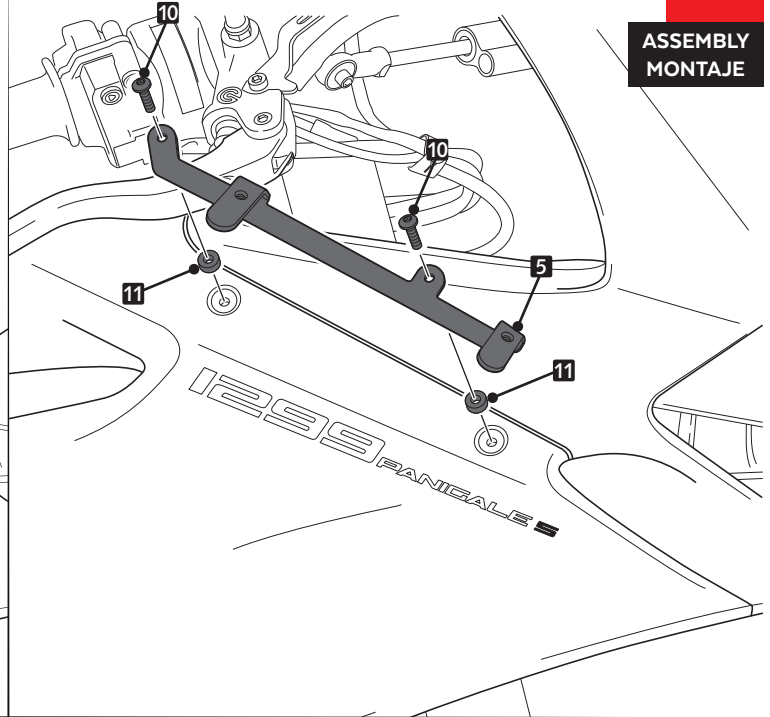

N° 7

ALLEN

N° 2,5
N° 3

ID	PIEZA/PART	DESCRIPCIÓN	DESCRIPTION	QTY	REF
1		Base alerón derecha	Right main plain spoiler	1	10622
2		Winglet Negro derecho Winglet Rojo derecho	Right black winglet Right red winglet	1 1	10624
3		Base alerón izquierda	Left main plain spoiler	1	10622
4		Winglet Negro izquierdo Winglet Rojo izquierdo	Left black winglet Left red winglet	1 1	10624
5		Soporte metálico derecho	Right metal suport	1	SOPOR2P6-R-3165
6		Soporte metálico izquierdo	Left metal suport	1	SOPOR2P26-L-3165
7		Tuerca autoblocante M4	M4 Locking nut	4	TUERCAE985-0290
8		Arandela de goma Ø4,5 x Ø11 x 2mm	Ø4,5 x Ø11 x 2mm Rubber washer	4	ARAND-EPDM--722
9		Arandela de nylon M4x0,5	M4x0,5 Nylon washer	8	ARNV00000000311
10		Tornillo Allen M5x16 Ø11 ISO 7380	M5x16 Ø11 ISO 7380 Allen screw	4	TORNI-I7380-493
11		Casquillo Ø13 x Ø8,5 x 3,5	Ø13 x Ø8,5 x 3,5 Arrowhead	4	CASQUI-----775
12		Arandela de nylon M5x1	M5x1 Nylon washer	4	ARNV00000000245
13		Tornillo Allen M5x11 Ø11 ISO 7380	M5x11 Ø11 ISO 7380 Allen screw	4	TORNI-AI----520
14		Tornillo Allen M4x12 Ø9 ISO 7380	M4x12 Ø9 ISO 7380 Allen screw	4	TORNI-I7380-800
15		Tapón tornillo Allen M5 ISO 7380	M5 ISO 7380 Allen screw cap	4	TAPON-----85

DUCATI PANIGALE 959/CORSE - 1299/S

INSTRUCCIONES DE MONTAJE - MOUNTING INSTRUCTIONS - MONTAGEANLEITUNG

1

DISASSEMBLY
DESMONTAJE

Se muestra el montaje del lado derecho a modo de ejemplo, realizar los mismos pasos para el montaje del lado izquierdo.
The right side assembly is shown as an example, so the same steps can be performed for the left side assembly.

2

ASSEMBLY
MONTAJE

3

ASSEMBLY
MONTAJE

4

ASSEMBLY
MONTAJE