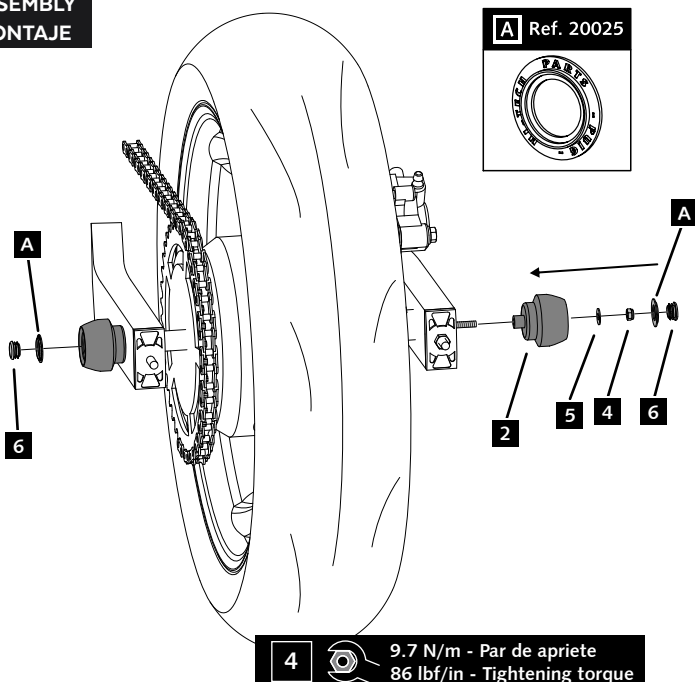

3

ASSEMBLY
MONTAJE

CONSULTAR EN NUESTRA PAGINA WEB LA
DISPONIBILIDAD DEL VIDEO DE MONTAJE DE
ESTA REFERENCIA.
CONSULT OUR WEBSITE THE VIDEO MOUNT
AVAILABILITY OF THIS REFERENCE.