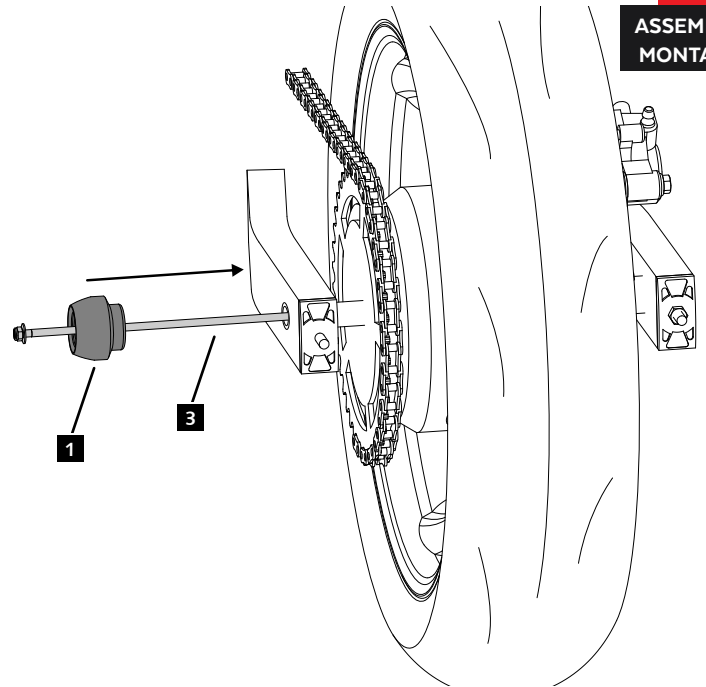

# APRILIA TUAREG 660 '22-

REF 21244N

INSTRUCCIONES DE MONTAJE - MOUNTING INSTRUCTIONS - MONTAGEANLEITUNG

**1**

ASSEMBLY  
MONTAJE

**2**

ASSEMBLY  
MONTAJE

**3**