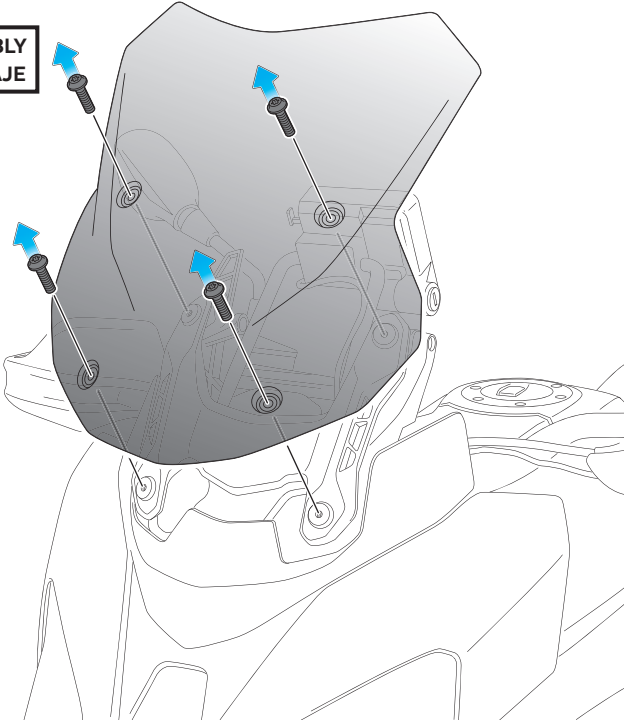

BMW S1000XR '20-

INSTRUCCIONES DE MONTAJE - MOUNTING INSTRUCTIONS - MONTAGEANLEITUNG

1

DISASSEMBLY
DESMONTAJE