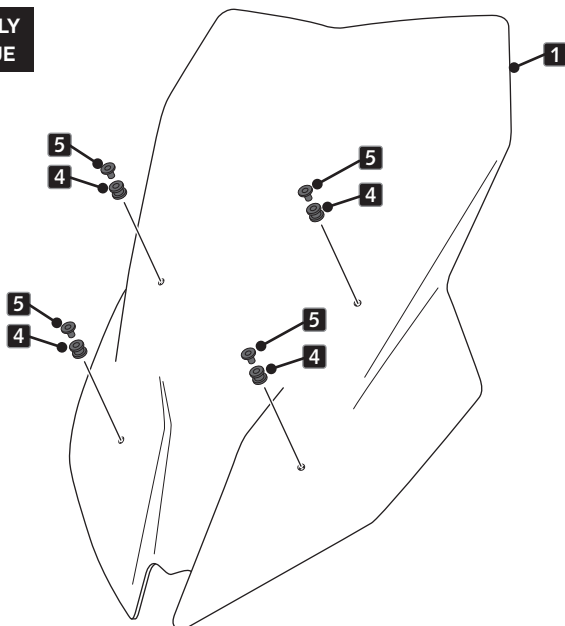

## M O U N T I N G I N S T R U C T I O N S

REF 20447

TOURING SCREEN

TORX  
T25

ALLEN  
Nº 3

ID	PIEZA/PART	DESCRIPCIÓN	DESCRIPTION	QTY	REF
1		Cúpula Touring	Touring screen	1	10798F/H/N/WM3
2		Soporte derecho	Right support	1	SOPOR2P4-R20447
3		Soporte izquierdo	Left support	1	SOPOR2P4-L20447
4		Silentblock Ø9xØ6x8mm	Ø9xØ6x8mm silentblock	4	AROPASACABLES-3
5		Casquillo con valona Ø12xØ6,8x7,3mm	Ø12xØ6,8x7,3mmmm bush with flange	4	CASQUI-1A---750
6		Tornillo Allen M5X16 Ø11 ISO 7380	M5X16 Ø11 ISO 7380 Allen screw	4	TORNI-I7380-493
7		Tornillo Allen M5X11 Ø11 ISO 7380	M5X11 Ø11 ISO 7380 Allen screw	4	TORNI-AI---520
8		Tapón tornillo Allen M5 ISO 7980	M5 ISO 7980 Allen cap screw	4	TAPON-----85

# BMW S1000XR '20-

INSTRUCCIONES DE MONTAJE - MOUNTING INSTRUCTIONS - MONTAGEANLEITUNG

**1**

DISASSEMBLY  
DESMONTAJE

**2**

ASSEMBLY  
MONTAJE

**3**

ASSEMBLY  
MONTAJE

**4**

ASSEMBLY  
MONTAJE