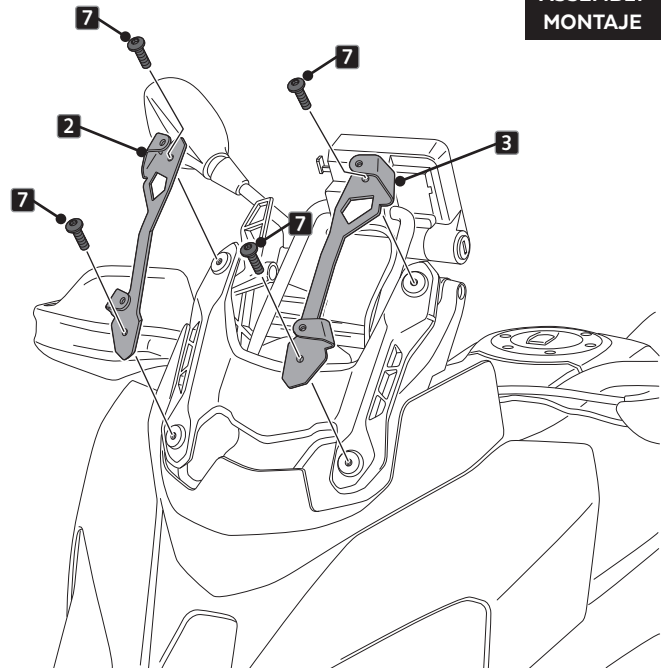

## M O U N T I N G I N S T R U C T I O N S

REF 20447

TOURING SCREEN

TORX  
T25

ALLEN  
Nº 3

ID	PIEZA/PART	DESCRIPCIÓN	DESCRIPTION	QTY	REF
1		Cúpula Touring	Touring screen	1	10798F/H/N/WM3
2		Soporte derecho	Right support	1	SOPOR2P4-R20447
3		Soporte izquierdo	Left support	1	SOPOR2P4-L20447
4		Silentblock Ø9xØ6x8mm	Ø9xØ6x8mm silentblock	4	AROPASACABLES-3
5		Casquillo con valona Ø12xØ6,8x7,3mm	Ø12xØ6,8x7,3mmmm bush with flange	4	CASQUI-1A---750
6		Tornillo Allen M5X16 Ø11 ISO 7380	M5X16 Ø11 ISO 7380 Allen screw	4	TORNI-I7380-493
7		Tornillo Allen M5X11 Ø11 ISO 7380	M5X11 Ø11 ISO 7380 Allen screw	4	TORNI-AI---520
8		Tapón tornillo Allen M5 ISO 7980	M5 ISO 7980 Allen cap screw	4	TAPON-----85

# BMW S1000XR '20-

INSTRUCCIONES DE MONTAJE - MOUNTING INSTRUCTIONS - MONTAGEANLEITUNG

**1**

DISASSEMBLY  
DESMONTAJE

**2**

ASSEMBLY  
MONTAJE

**3**

ASSEMBLY  
MONTAJE

**4**

ASSEMBLY  
MONTAJE