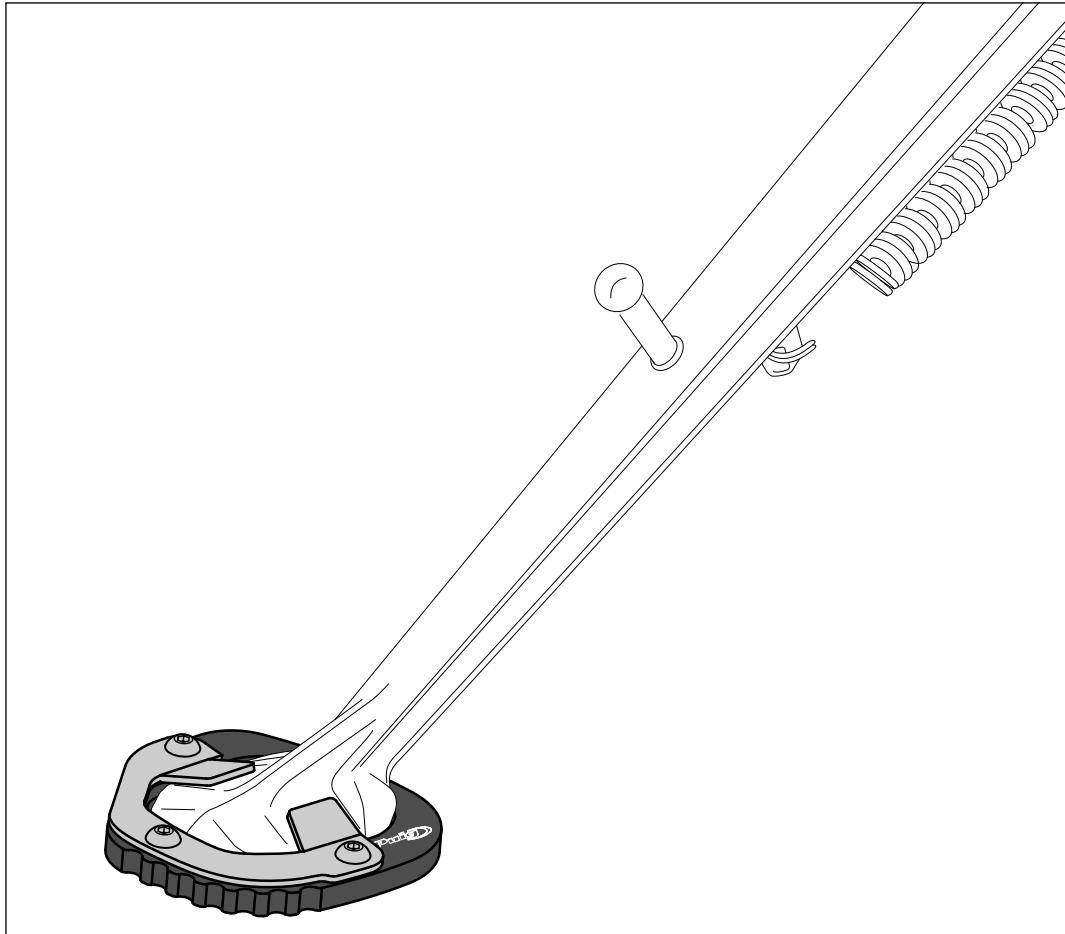

YAMAHA TENERE 700 '19-

REF 20298N

EXTENSIÓN PATA DE CABRA / KICKSTAND EXTENSION

1 Person

15 min

EASY

| ID. | PIEZA / PART | DESCRIPCIÓN | DESCRIPTION | QTY. |
|-----|---|------------------------|--------------------------|------|
| 1 |  | Base aluminio | Aluminum base | 1 |
| 2 |  | Chapa superior | Upper plate | 1 |
| 3 |  | Tornillo M5x8 ISO 7380 | M5x8 ISO 7380 INOX screw | 3 |

YAMAHA TENERE 700 '20

REF
20298N

INSTRUCCIONES DE MONTAJE - MOUNTING INSTRUCTIONS - MONTAGEANLEITUNG