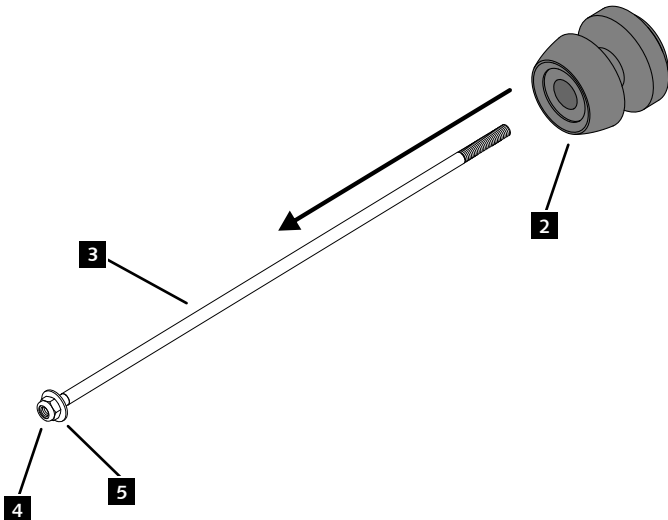

YAMAHA TÉNÉRÉ 700 '19-

REF 20226N

INSTRUCCIONES DE MONTAJE - MOUNTING INSTRUCTIONS - MONTAGEANLEITUNG

1

ASSEMBLY
MONTAJE