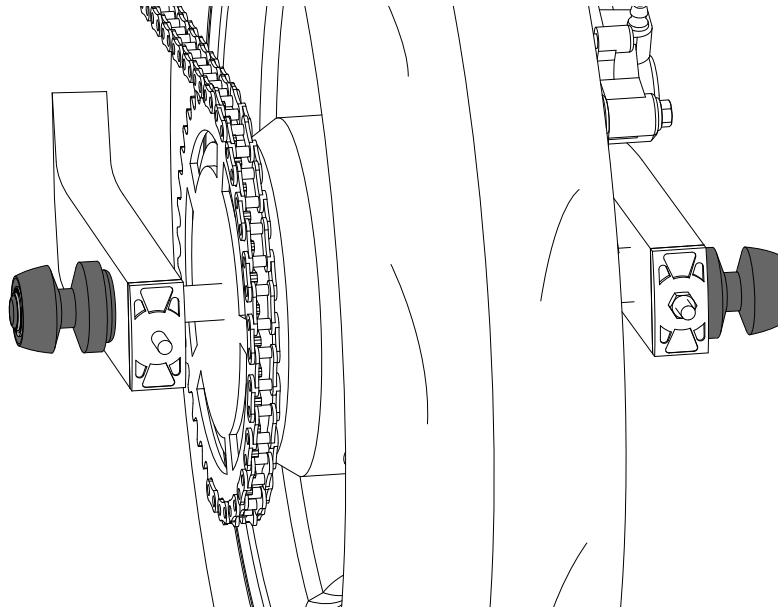

YAMAHA TÉNÉRÉ 700 '19-

M O U N T I N G I N S T R U C T I O N S

REF 20226N

PROTECTOR BASCULANTE PHB19 / PHB19 PROTECTOR SWINGARM

1 Person

20 min

EASY

TUBE

Nº 10

RATCHET

Nº 10

ID.	PIEZA / PART	QTY.	REF.:
1		1	PROBAS60-0-0060
2		1	PROBAS59-0-0059
3		1	VARIFO23-0-0023
4		2	TUZBM6000000024
5		2	ARANDEPD125-054
6		2	FORTAPS 17-18

YAMAHA TÉNÉRÉ 700 '19-

REF 20226N

6 Extracción del tapón / Removing the cap