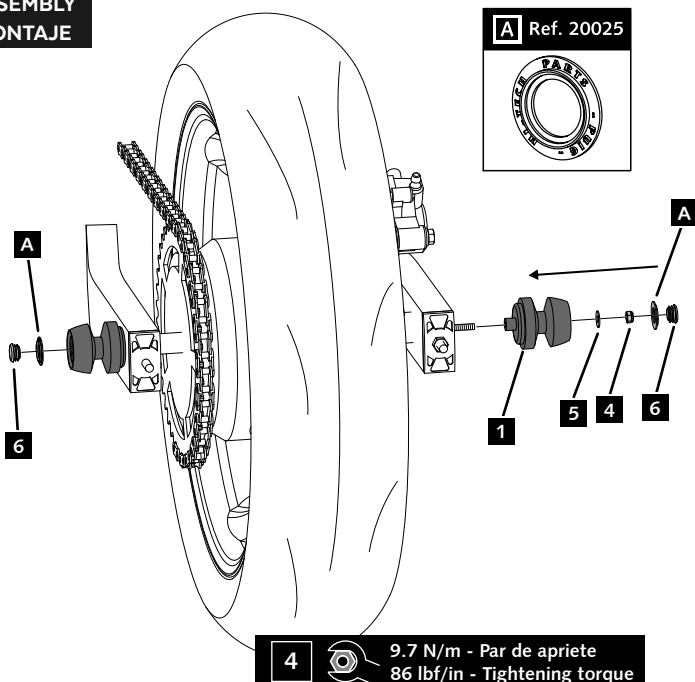

Nº 10

RATCHET

Nº 10

ID.	PIEZA / PART	QTY.	REF.:
1		1	PROBAS60-0-0060
2		1	PROBAS59-0-0059
3		1	VARIFO23-0-0023
4		2	TUZBM6000000024
5		2	ARANDEPD125-054
6		2	FORTAPS 17-18

YAMAHA TÉNÉRÉ 700 '19-

REF 20226N

INSTRUCCIONES DE MONTAJE - MOUNTING INSTRUCTIONS - MONTAGEANLEITUNG

1

ASSEMBLY
MONTAJE

2

ASSEMBLY
MONTAJE

3

ASSEMBLY
MONTAJE

CONSULTAR EN NUESTRA PAGINA WEB LA
DISPONIBILIDAD DEL VIDEO DE MONTAJE DE
ESTA REFERENCIA.
CONSULT OUR WEBSITE THE VIDEO MOUNT
AVAILABILITY OF THIS REFERENCE.

6 Extracción del tapón / Removing the cap