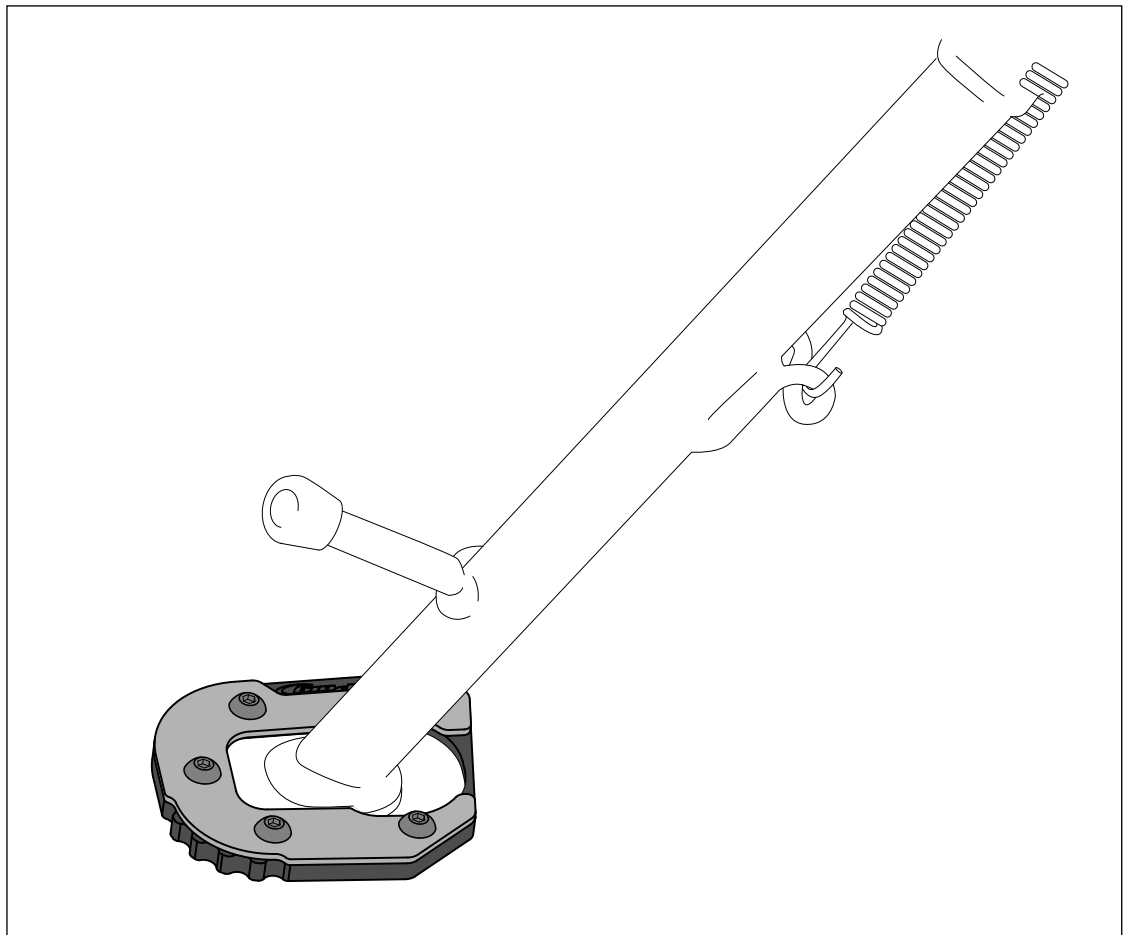

**BMW F750GS '18-
BMW F850GS '18-**

REF 20194N

EXTENSIÓN PATA DE CABRA / KICKSTAND EXTENSION

1 Person

5 min

EASY

ALLEN

Nº 3

ID.	PIEZA / PART	DESCRIPCIÓN	DESCRIPTION	QTY.
1		Base aluminio	Aluminum base	1
2		Chapa superior	Upper plate	1
3		Tornillo M5x8 DIN1001 INOX	M5x8 DIN1001 INOX screw	5

**BMW F750GS '18-
BMW F850GS '18-**