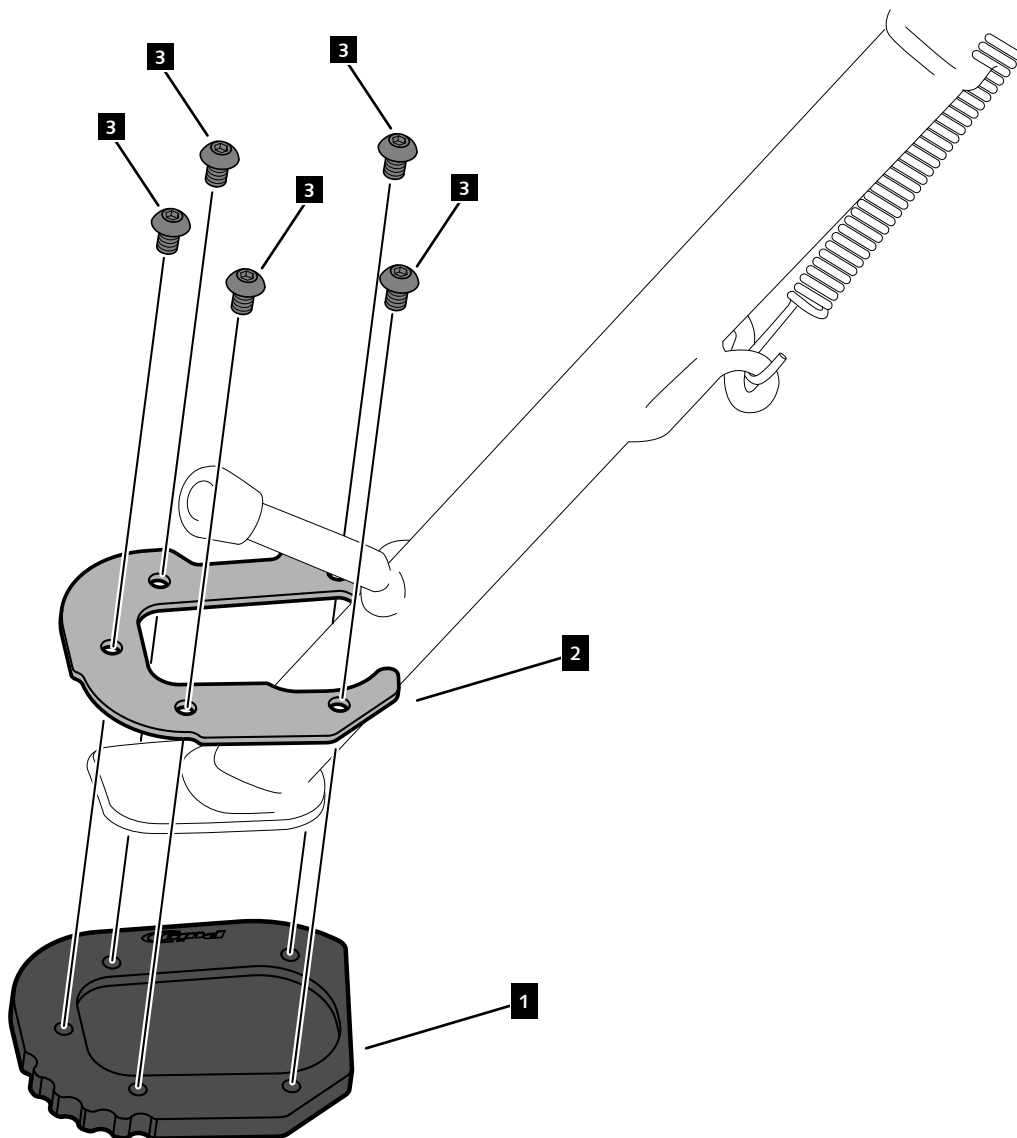

**BMW F750GS '18-
BMW F850GS '18-**

REF 20194N

INSTRUCCIONES DE MONTAJE - MOUNTING INSTRUCTIONS - MONTAGEANLEITUNG