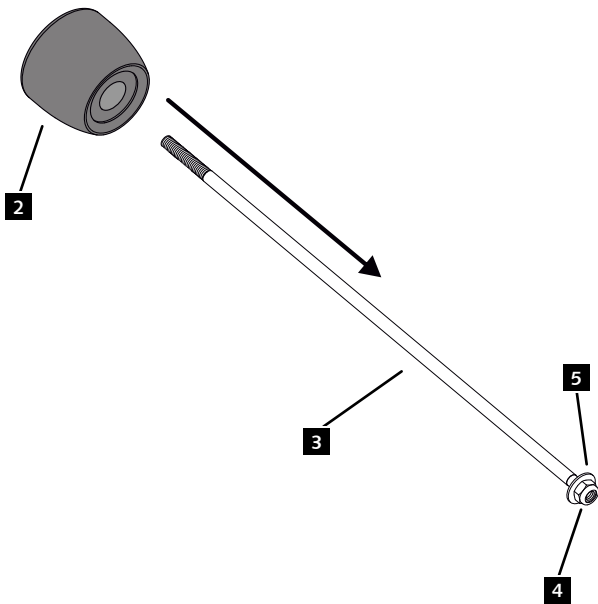

YAMAHA XT 1200Z SUPERTENERE '18-

M O U N T I N G I N S T R U C T I O N S

REF 20165N

PROTECTOR HORQUILLA PHB19 / PHB19 PROTECTOR FRONT-AXLE

ID.	PIEZA / PART	QTY.	REF.:
1		1	PROFOR29-0-0029
2		1	PROFOR28-0-0028
3		1	VARIFO07-02-0007
4		2	TUZBM6000000024
5		2	ARANDEPD125-054
6		2	TAPAFINALR17-18

Created by: www.rdlisseny.com

YAMAHA XT 1200Z SUPERTENERE '18-

INSTRUCCIONES DE MONTAJE - MOUNTING INSTRUCTIONS - MONTAGEANLEITUNG

1

ASSEMBLY
MONTAJE

2

ASSEMBLY
MONTAJE

3