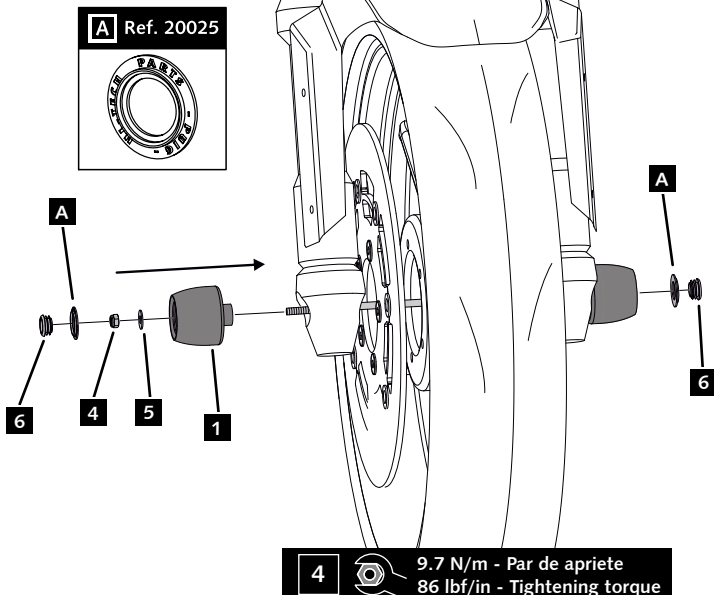

3

ASSEMBLY
MONTAJE

CONSULTAR EN NUESTRA PAGINA WEB LA
DISPONIBILIDAD DEL VIDEO DE MONTAJE DE
ESTA REFERENCIA.
CONSULT OUR WEBSITE THE VIDEO MOUNT
AVAILABILITY OF THIS REFERENCE.