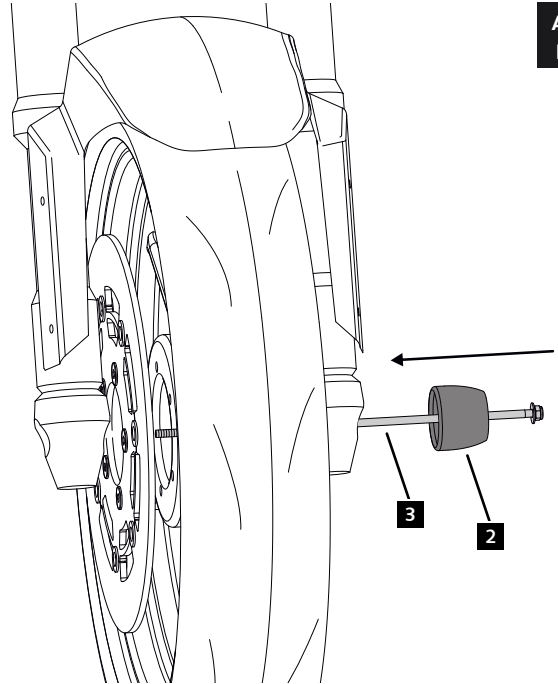

Created by: www.rdlisseny.com

YAMAHA XT 1200Z SUPERTENERE '18-

INSTRUCCIONES DE MONTAJE - MOUNTING INSTRUCTIONS - MONTAGEANLEITUNG

1

ASSEMBLY
MONTAJE

2

ASSEMBLY
MONTAJE

3