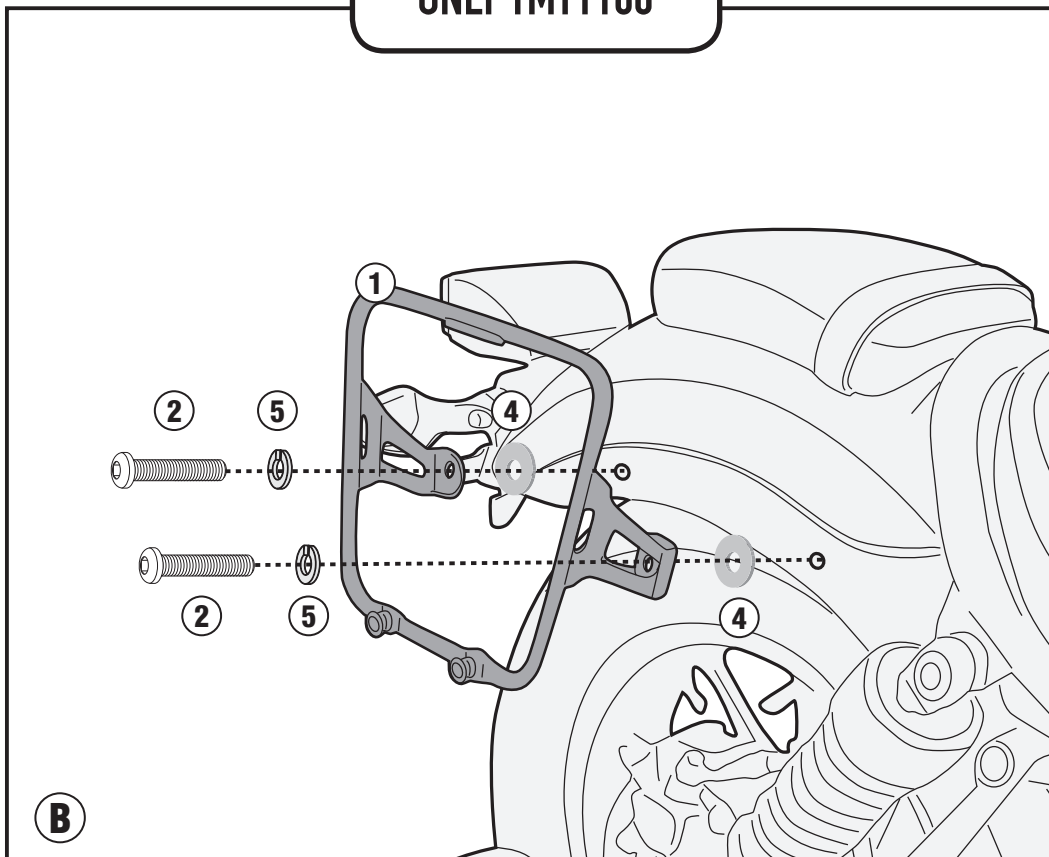

ONLY TMT1160