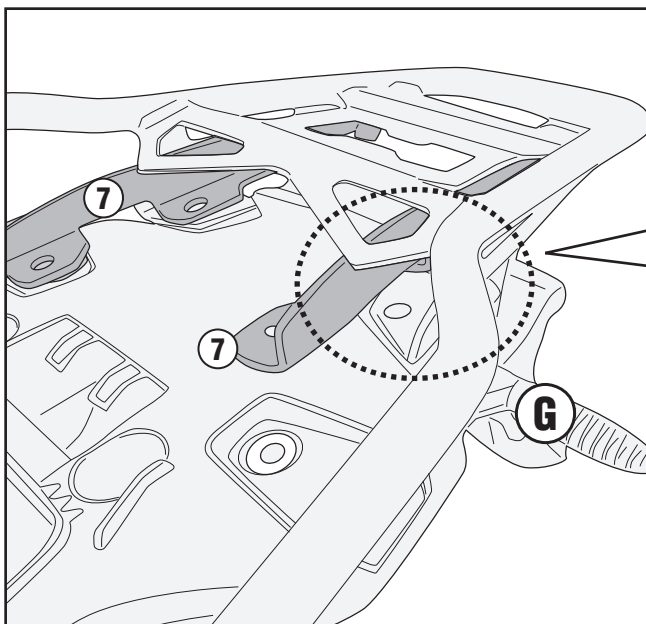

PORTAPACCO SPECIFICO - SPECIFIC HOLDER - PORTE-PAQUET SPÉCIFIQUE - SPEZIFISCHER TRÄGER - PORTA-EQUIPAJE ESPECÍFICO

BMW F850GS ADVENTURE (2019)

SRA5134+ PLR5127/PL5127CAM

SRA5134+ ORIGINAL RACK

FOR ALL CONFIGURATION