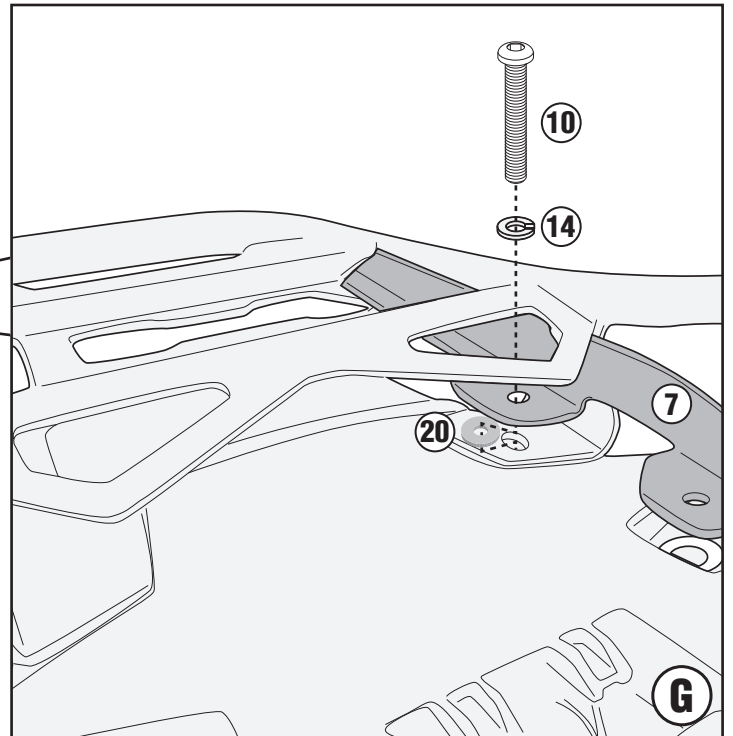

PORTAPACCO SPECIFICO - SPECIFIC HOLDER - PORTE-PAQUET SPÉCIFIQUE - SPEZIFISCHER TRÄGER - PORTA-EQUIPAJE ESPECÍFICO

BMW F850GS ADVENTURE (2019)

SRA5134+ PLR5127/PL5127CAM

SRA5134+ ORIGINAL RACK

FOR ALL CONFIGURATION