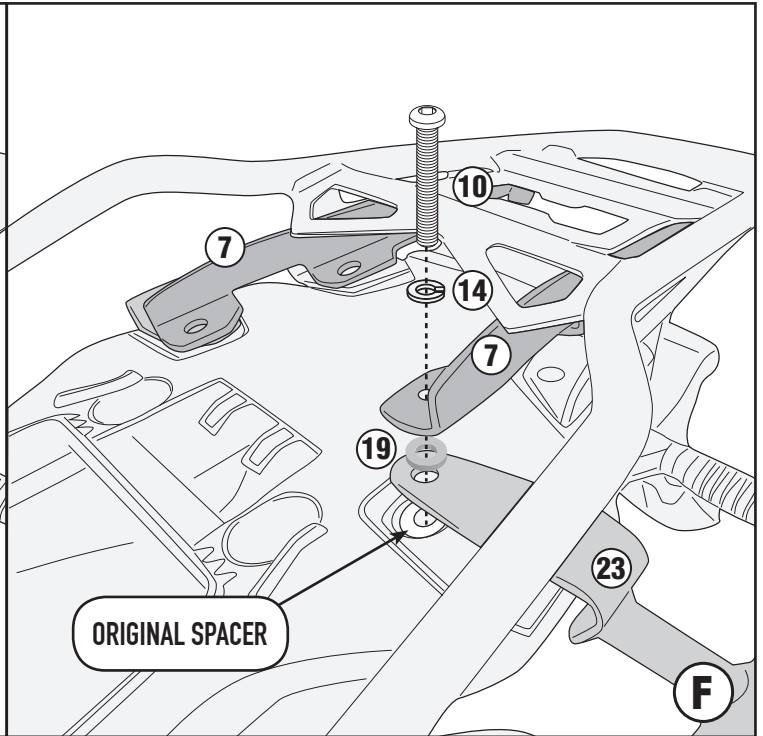

SRA5134 - KRA5134

PORTAPACCO SPECIFICO - SPECIFIC HOLDER - PORTE-PAQUET SPÉCIFIQUE - SPEZIFISCHER TRÄGER - PORTA-EQUIPAJE ESPECÍFICO

BMW F850GS ADVENTURE (2019)

SRA5134+ PLR5127/PL5127CAM

SRA5134+ ORIGINAL RACK