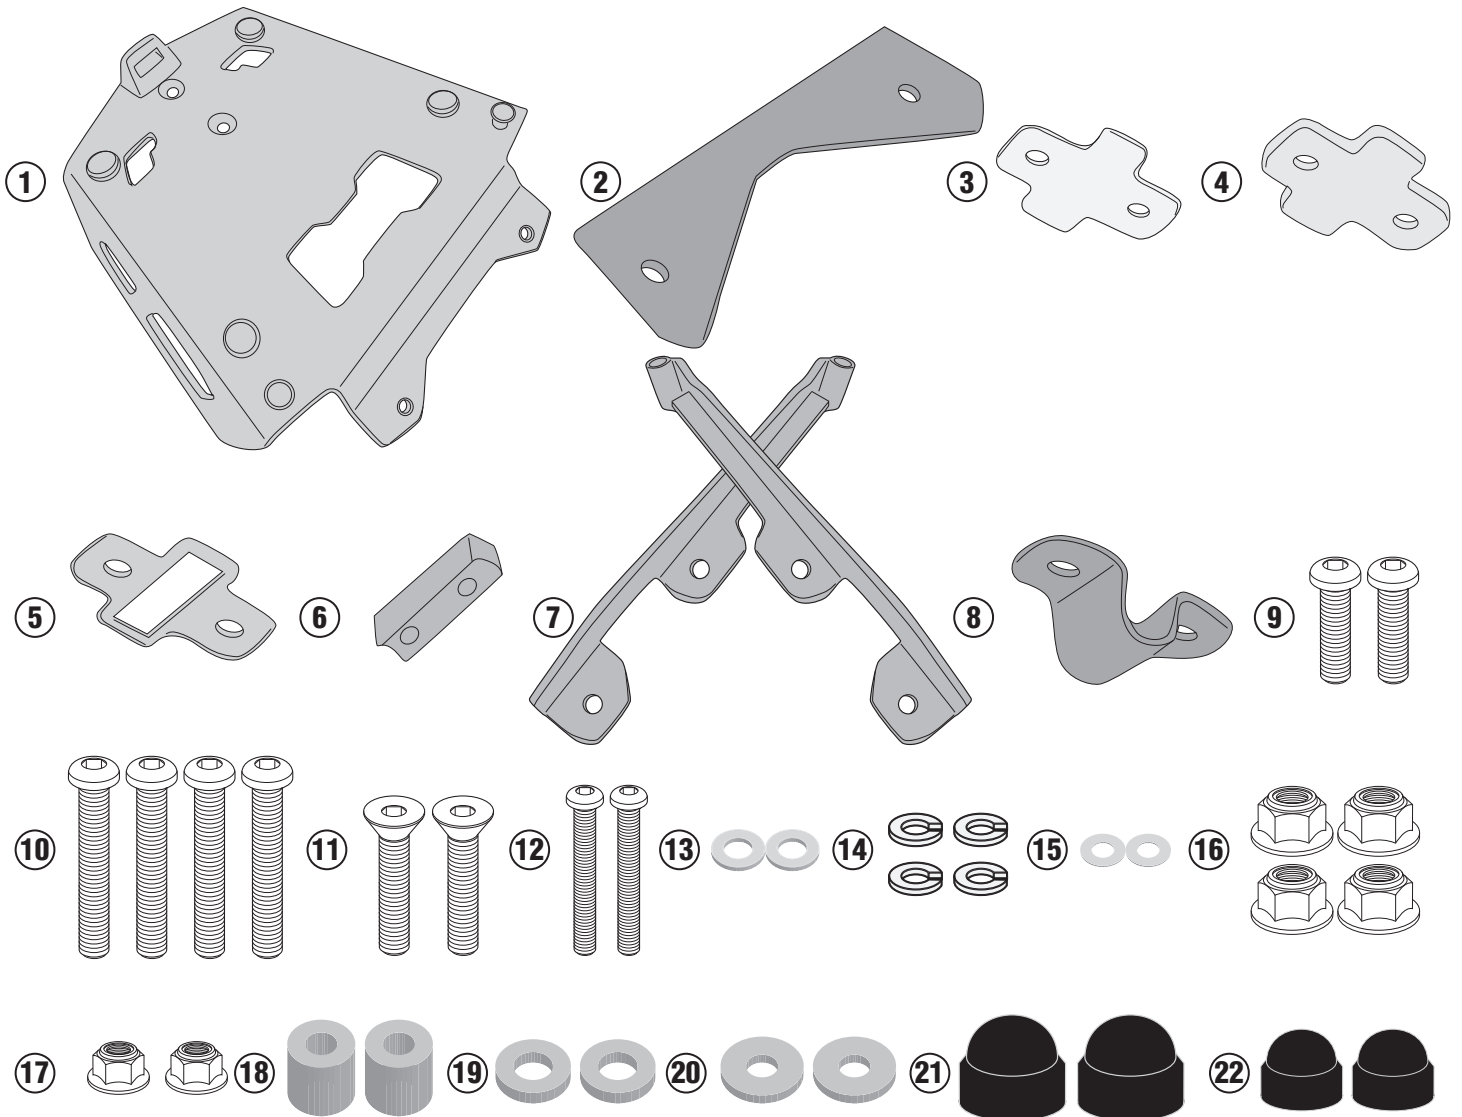

SRA5134 - KRA5134

PORTAPACCO SPECIFICO - SPECIFIC HOLDER - PORTE-PAQUET SPÉCIFIQUE - SPEZIFISCHER TRÄGER - PORTA-EQUIPAJE ESPECÍFICO

BMW F850GS ADVENTURE (2019)