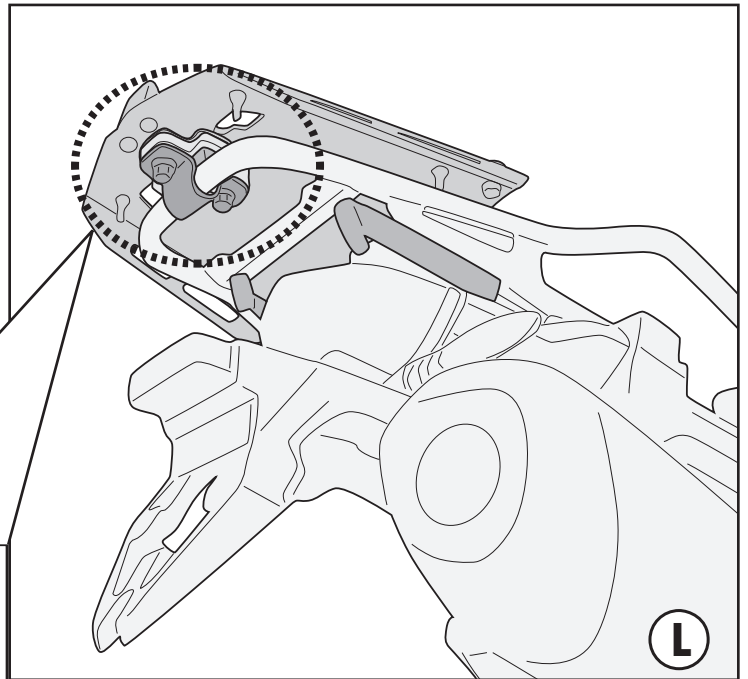

SRA5134 - KRA5134

PORTAPACCO SPECIFICO - SPECIFIC HOLDER - PORTE-PAQUET SPÉCIFIQUE - SPEZIFISCHER TRÄGER - PORTA-EQUIPAJE ESPECÍFICO

BMW F850GS ADVENTURE (2019)

ISTRUZIONI DI MONTAGGIO - MOUNTING INSTRUCTIONS
INSTRUCTIONS DE MONTAGE - BAUANLEITUNG
INSTRUCCIONES DE MONTAJE - INSTRUÇÕES DE MONTAGEM