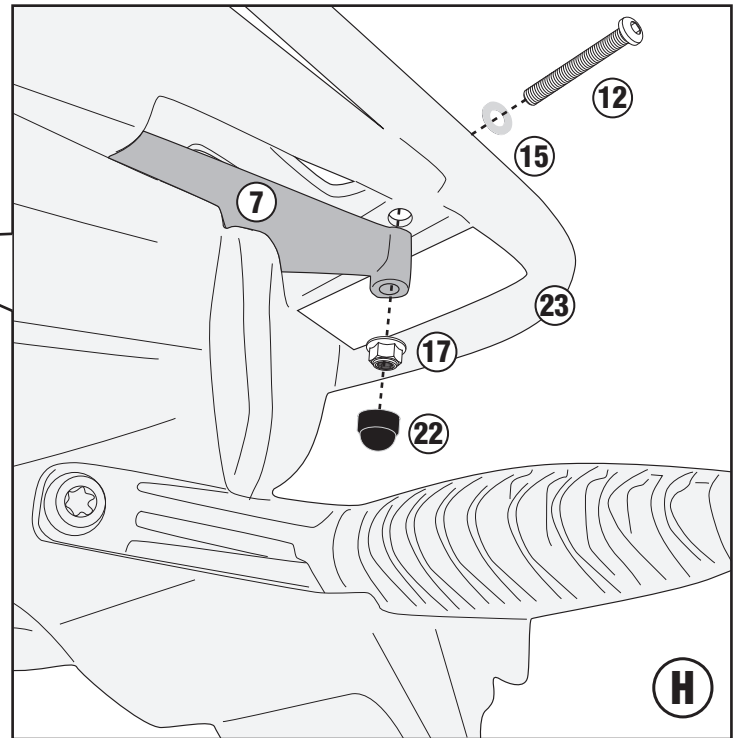

SRA5134 - KRA5134

PORTAPACCO SPECIFICO - SPECIFIC HOLDER - PORTE-PAQUET SPÉCIFIQUE - SPEZIFISCHER TRÄGER - PORTA-EQUIPAJE ESPECÍFICO

BMW F850GS ADVENTURE (2019)