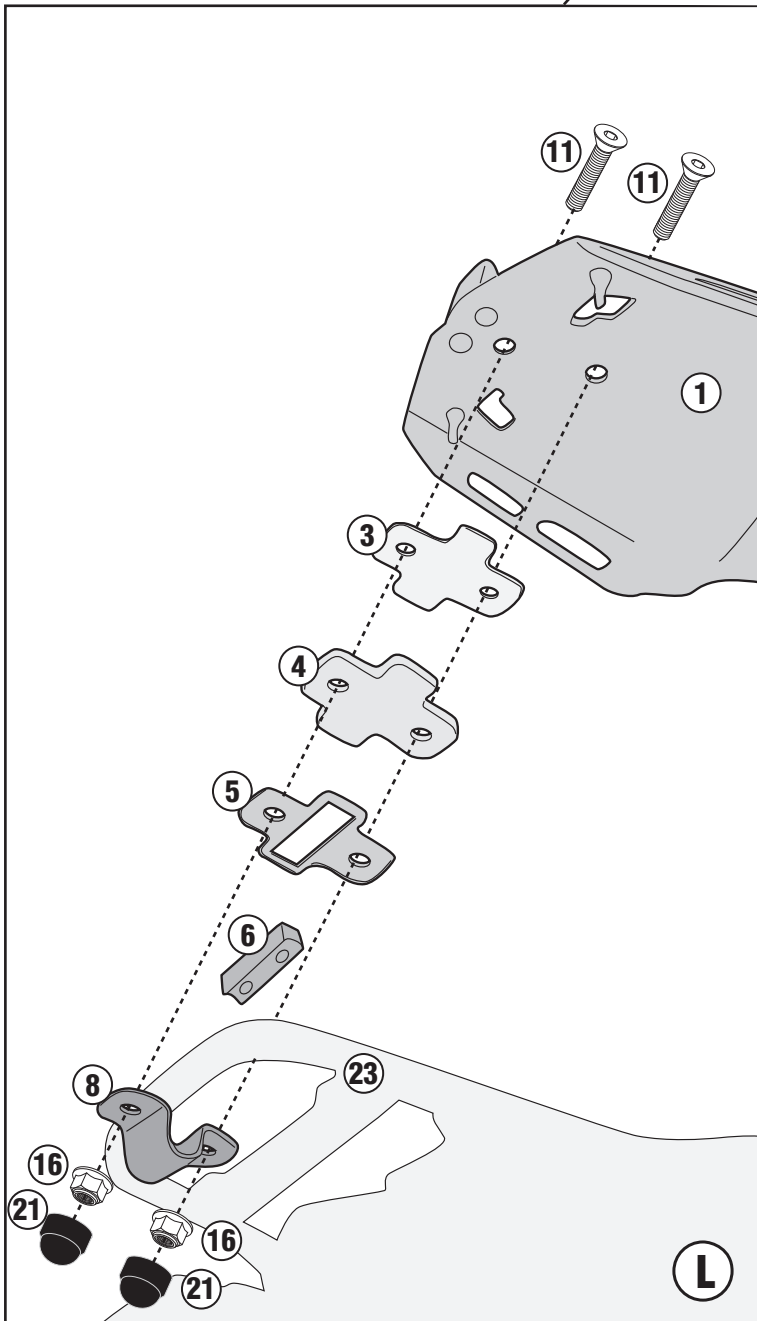

SRA5134 - KRA5134

PORTAPACCO SPECIFICO - SPECIFIC HOLDER - PORTE-PAQUET SPÉCIFIQUE - SPEZIFISCHER TRÄGER - PORTA-EQUIPAJE ESPECÍFICO

BMW F850GS ADVENTURE (2019)

SRA5134 - KRA5134

PORTAPACCO SPECIFICO - SPECIFIC HOLDER - PORTE-PAQUET SPÉCIFIQUE - SPEZIFISCHER TRÄGER - PORTA-EQUIPAJE ESPECÍFICO

BMW F850GS ADVENTURE (2019)

ISTRUZIONI DI MONTAGGIO - MOUNTING INSTRUCTIONS
INSTRUCTIONS DE MONTAGE - BAUANLEITUNG
INSTRUCCIONES DE MONTAJE - INSTRUÇÕES DE MONTAGEM