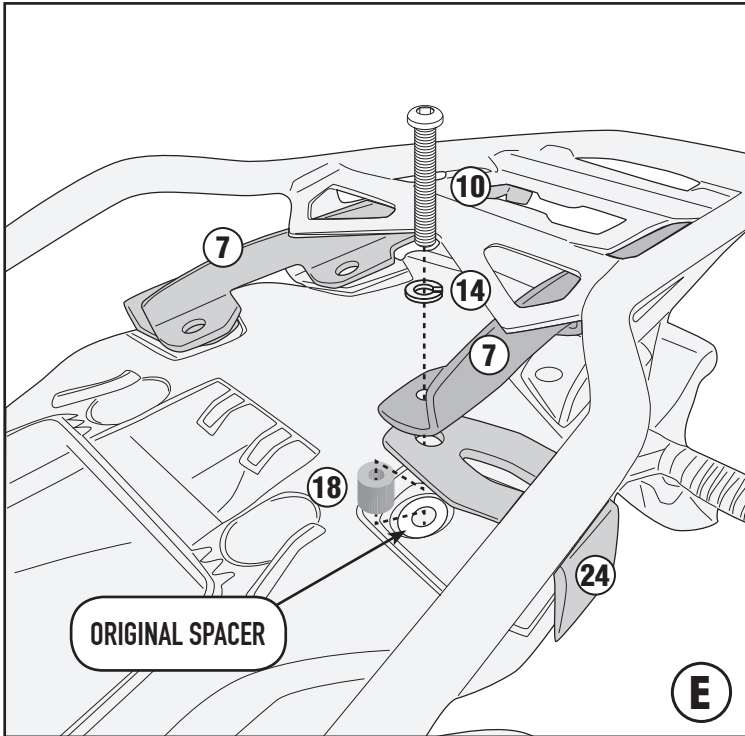

SRA5134 - KRA5134

PORTAPACCO SPECIFICO - SPECIFIC HOLDER - PORTE-PAQUET SPÉCIFIQUE - SPEZIFISCHER TRÄGER - PORTA-EQUIPAJE ESPECÍFICO

BMW F850GS ADVENTURE (2019)

SRA5134+ PLR5127/PL5127CAM

SRA5134+ ORIGINAL RACK