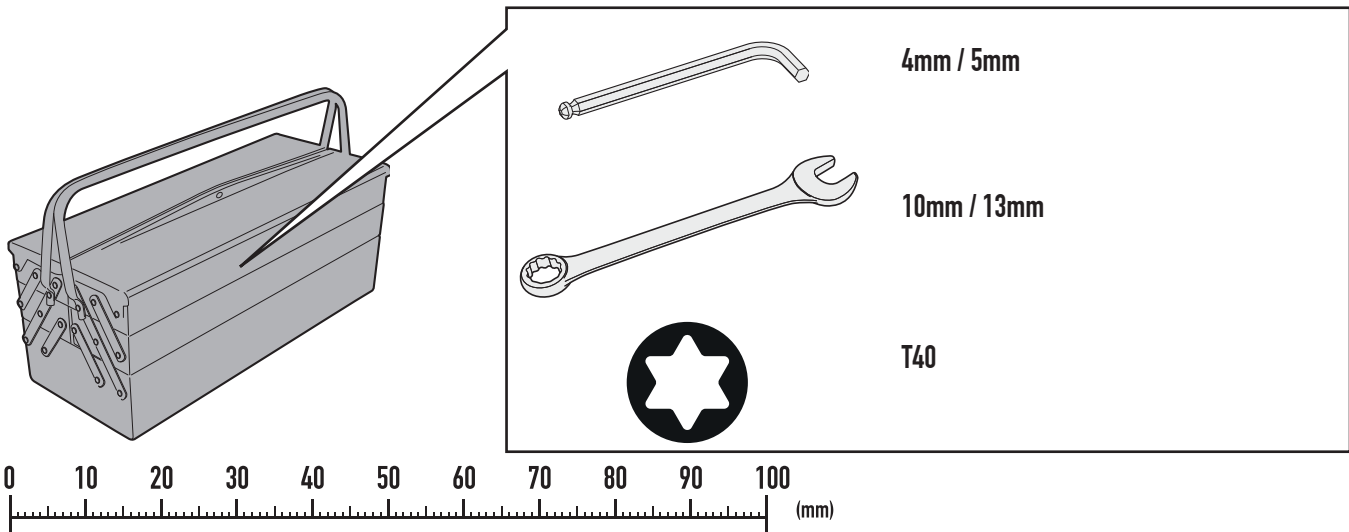

SRA5134 - KRA5134

PORTAPACCO SPECIFICO - SPECIFIC HOLDER - PORTE-PAQUET SPÉCIFIQUE - SPEZIFISCHER TRÄGER - PORTA-EQUIPAJE ESPECÍFICO

BMW F850GS ADVENTURE (2019)

N°	Descrizione / Description	Caratteristiche / Features	Codice / Code	Quantità / Quantity
20	Distanziale - Spacer Entretoise - Distanzstueck Distanciador - Espaçador	Ø22x3 Foro 8,5mm	C22L3F8,5T	2
21	Coprivite - Screw Cap Cache Vis - Stoppschraube Tapa Tornillo - Capa do Parafuso	-	13COP	2
22	Coprivite - Screw Cap Cache Vis - Stoppschraube Tapa Tornillo - Capa do Parafuso	-	10COP	2
23	Componenti Originali - Original Parts Parties Originales - Original Bauteile Componentes Originales - Componentes Originais	-	-	-
24	Particolari Inclusi nel PLR5127/PL5127CAM Components Included In The PLR5127/PL5127CAM Pièces Incluses Dans PLR5127/PL5127CAM Die Einzelnen Teile Sind Bei PLR5127/PL5127CAM Despieces Incluidos PLR5127/PL5127CAM Componentes incluidos na PLR5127/PL5127CAM			