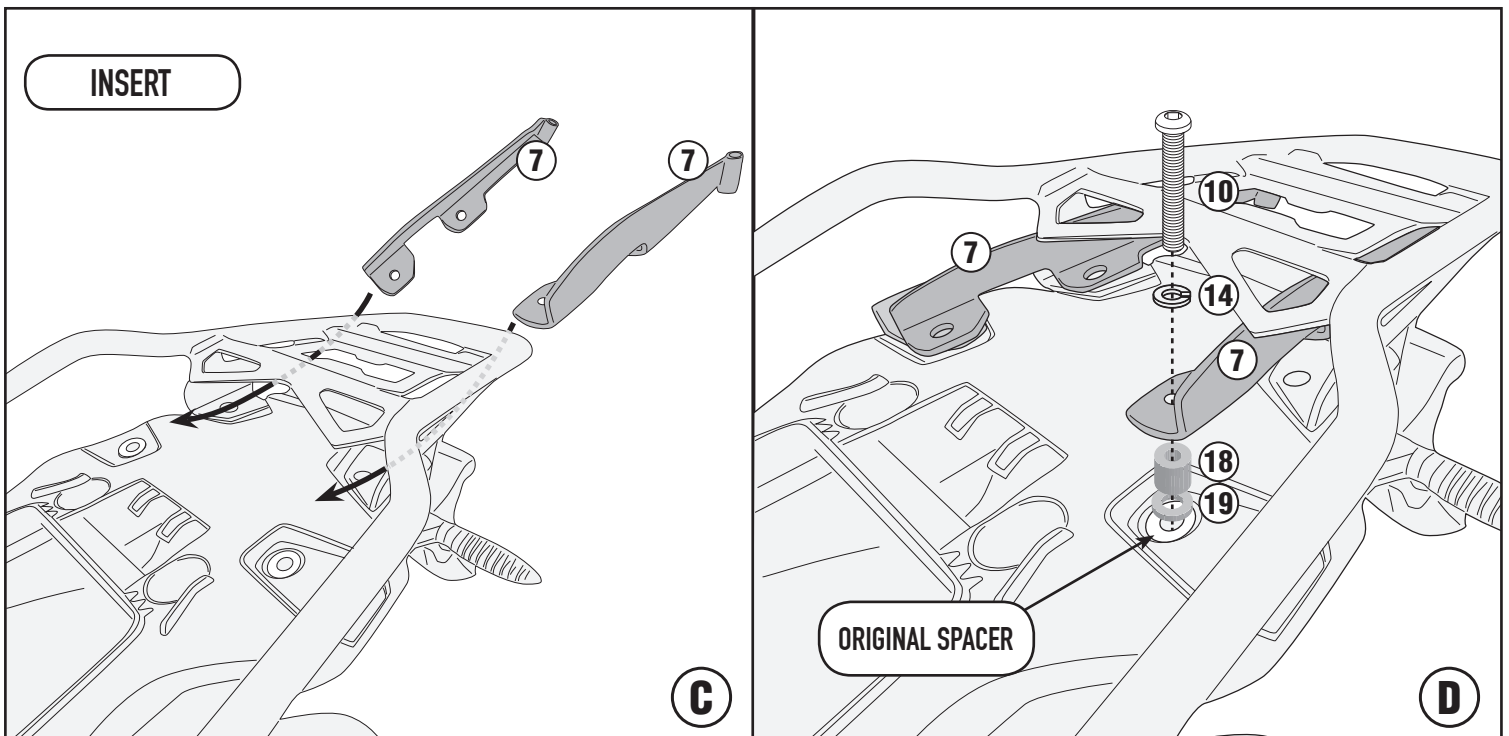

BMW F850GS ADVENTURE (2019)

SRA5134 - KRA5134

PORTAPACCO SPECIFICO - SPECIFIC HOLDER - PORTE-PAQUET SPÉCIFIQUE - SPEZIFISCHER TRÄGER - PORTA-EQUIPAJE ESPECÍFICO

BMW F850GS ADVENTURE (2019)

ONLY SRA5134

SRA5134 - KRA5134