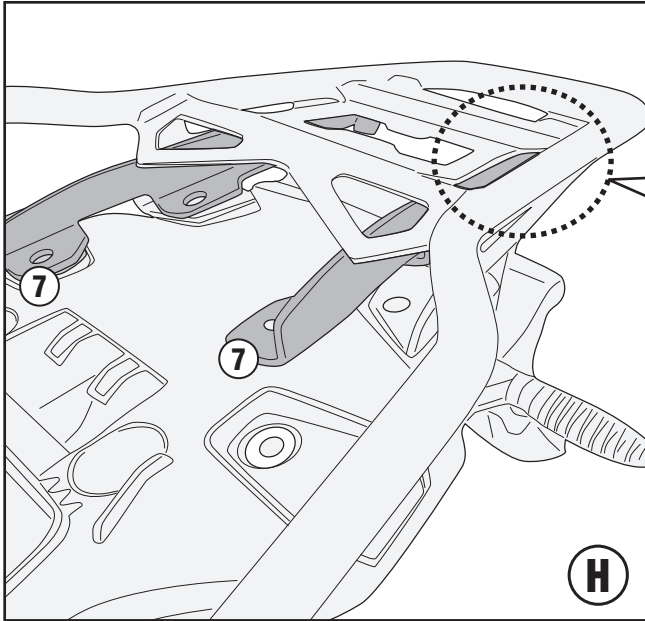

SRA5134 - KRA5134

PORTAPACCO SPECIFICO - SPECIFIC HOLDER - PORTE-PAQUET SPÉCIFIQUE - SPEZIFISCHER TRÄGER - PORTA-EQUIPAJE ESPECÍFICO

BMW F850GS ADVENTURE (2019)