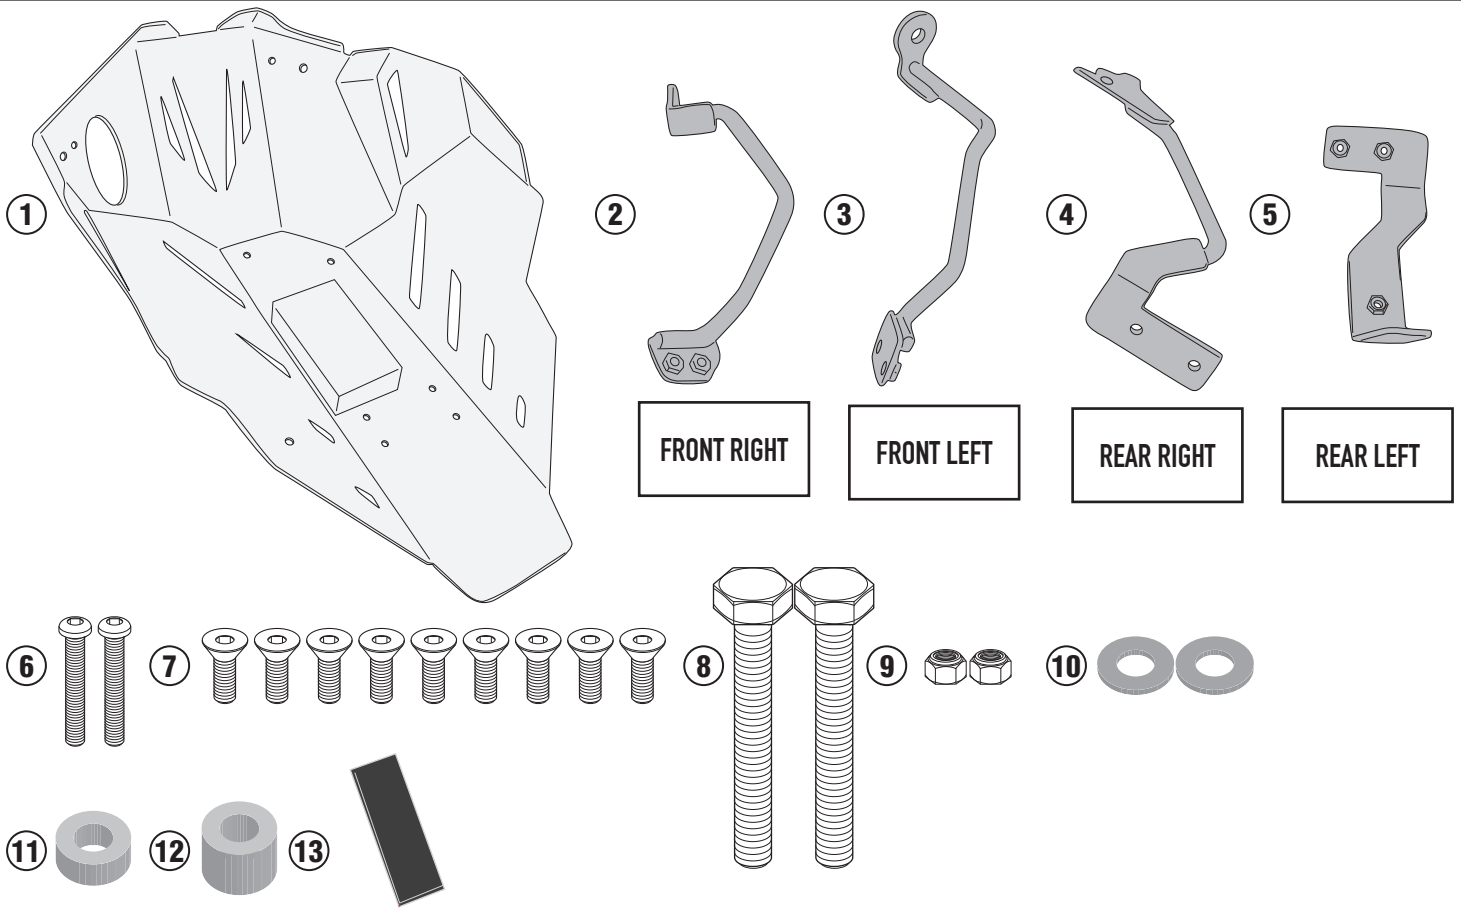

RP2139 – RP2139K

PARACOPPA – OIL CARTER PROTECTOR – SABOT MOTEUR – SPEZIFISCHER MOTORSCHUTZ – CUBRE CARTER – COBRE CARTER

YAMAHA TRACER 900 / TRACER 900GT (2018)

N°	Descrizione	Caratteristiche	Codice	Quantità
1	Paracoppa - Oil Carter Protector Sabot Moteur - Spezifischer Motorschutz Cubre Carter - Cobre Carter	-	2139RP	1
2	Supporto superiore - Support higher - Support supérieur Halterung höher - Soporte superior - Apoio superior	-	GNB2169V	1(Front Right)
3	Supporto superiore - Support higher - Support supérieur Halterung höher - Soporte superior - Apoio superior	-	GNB2168V	1(Front Left)
4	Supporto inferiore - Lower support - Support inférieur - Soporte inferior - Untere Halterung - Suporte inferior	-	GNB2170V	1(Rear Right)
5	Supporto inferiore - Lower support - Support inférieur - Soporte inferior - Untere Halterung - Suporte inferior	-	GL3957V	1(Rear Left)
6	Vite - Screw Vis - Schraube Tornillo - Parafuso	TBEI M5x30	530TBEI	2
7	Vite - Screw Vis - Schraube Tornillo - Parafuso	TSP M6x16	616TSP	9
8	Vite - Screw Vis - Schraube Tornillo - Parafuso	TES M10x65	1065TES	2
9	Dado - Bolt - Ecrou Mutter - Tuerca - Porca	Dado Autobloccante M5	5DADIAU	2
10	Rondella - Washer Rondelle - Scheibe Arandela - Arruela	Ø10	GL1261	2
11	Distanziale - Spacer Entretoise - Distanzstueck Distanciador - Espaçador	Ø20x8 Foro 10.5mm	C20L8F10,5T	1
12	Distanziale - Spacer Entretoise - Distanzstueck Distanciador - Espaçador	Ø20x15 Foro 10.5mm	C20L15F10,5T	1
13	Mousse Protettiva - Protective Rubber Pads Mousse De Protection - Schutzgummi Espuma Adhesiva Protectora - Espuma adesiva protetora	20x40x3	MOUSSE3	1
14	Componenti Originali - Original Parts Parties Originales - Original Bauteile Componentes Originales - Componentes Originais	-	-	-

RP2139 - RP2139K

PARACOPPA - OIL CARTER PROTECTOR - SABOT MOTEUR - SPEZIFISCHER MOTORSCHUTZ - CUBRE CARTER - COBRE CARTER

YAMAHA TRACER 900 / TRACER 900GT (2018)