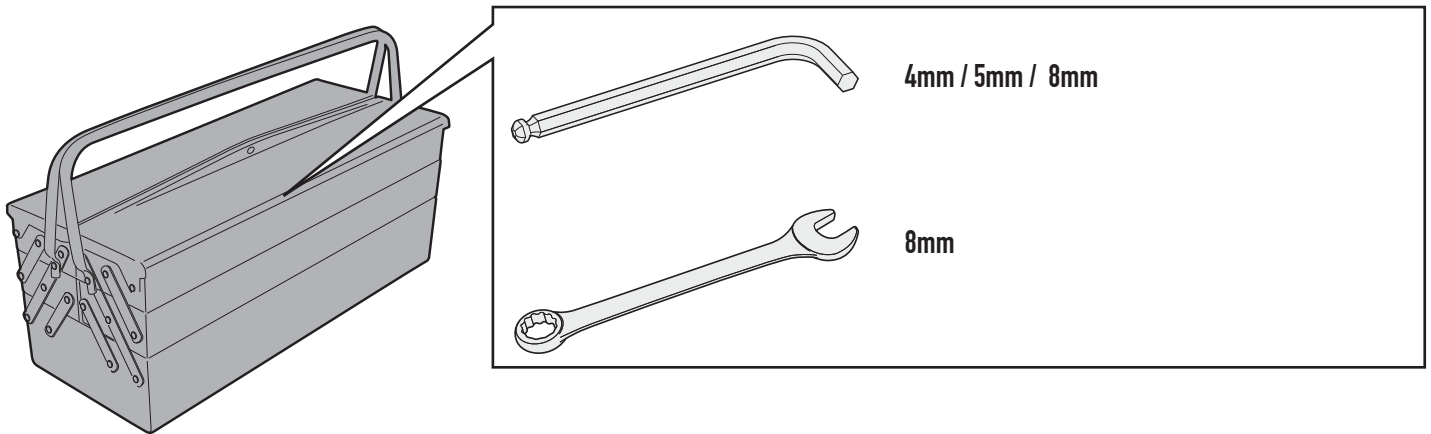

RP2139 – RP2139K

PARACOPPA – OIL CARTER PROTECTOR – SABOT MOTEUR – SPEZIFISCHER MOTORSCHUTZ – CUBRE CARTER – COBRE CARTER

YAMAHA TRACER 900 / TRACER 900GT (2018)

N°	Descrizione	Caratteristiche	Codice	Quantità
1	Paracoppa - Oil Carter Protector Sabot Moteur - Spezifischer Motorschutz Cubre Carter - Cobre Carter	-	2139RP	1
2	Supporto superiore - Support higher - Support supérieur Halterung höher - Soporte superior - Apoio superior	-	GNB2169V	1(Front Right)
3	Supporto superiore - Support higher - Support supérieur Halterung höher - Soporte superior - Apoio superior	-	GNB2168V	1(Front Left)
4	Supporto inferiore - Lower support - Support inférieur - Soporte inferior - Untere Halterung - Suporte inferior	-	GNB2170V	1(Rear Right)
5	Supporto inferiore - Lower support - Support inférieur - Soporte inferior - Untere Halterung - Suporte inferior	-	GL3957V	1(Rear Left)
6	Vite - Screw Vis - Schraube Tornillo - Parafuso	TBEI M5x30	530TBEI	2
7	Vite - Screw Vis - Schraube Tornillo - Parafuso	TSP M6x16	616TSP	9
8	Vite - Screw Vis - Schraube Tornillo - Parafuso	TES M10x65	1065TES	2
9	Dado - Bolt - Ecrou Mutter - Tuerca - Porca	Dado Autobloccante M5	5DADIAU	2
10	Rondella - Washer Rondelle - Scheibe Arandela - Arruela	Ø10	GL1261	2
11	Distanziale - Spacer Entretoise - Distanzstueck Distanciador - Espaçador	Ø20x8 Foro 10.5mm	C20L8F10,5T	1
12	Distanziale - Spacer Entretoise - Distanzstueck Distanciador - Espaçador	Ø20x15 Foro 10.5mm	C20L15F10,5T	1
13	Mousse Protettiva - Protective Rubber Pads Mousse De Protection - Schutzgummi Espuma Adhesiva Protectora - Espuma adesiva protetora	20x40x3	MOUSSE3	1
14	Componenti Originali - Original Parts Parties Originales - Original Bauteile Componentes Originales - Componentes Originais	-	-	-

RP2139 - RP2139K

PARACOPPA - OIL CARTER PROTECTOR - SABOT MOTEUR - SPEZIFISCHER MOTORSCHUTZ - CUBRE CARTER - COBRE CARTER

YAMAHA TRACER 900 / TRACER 900GT (2018)