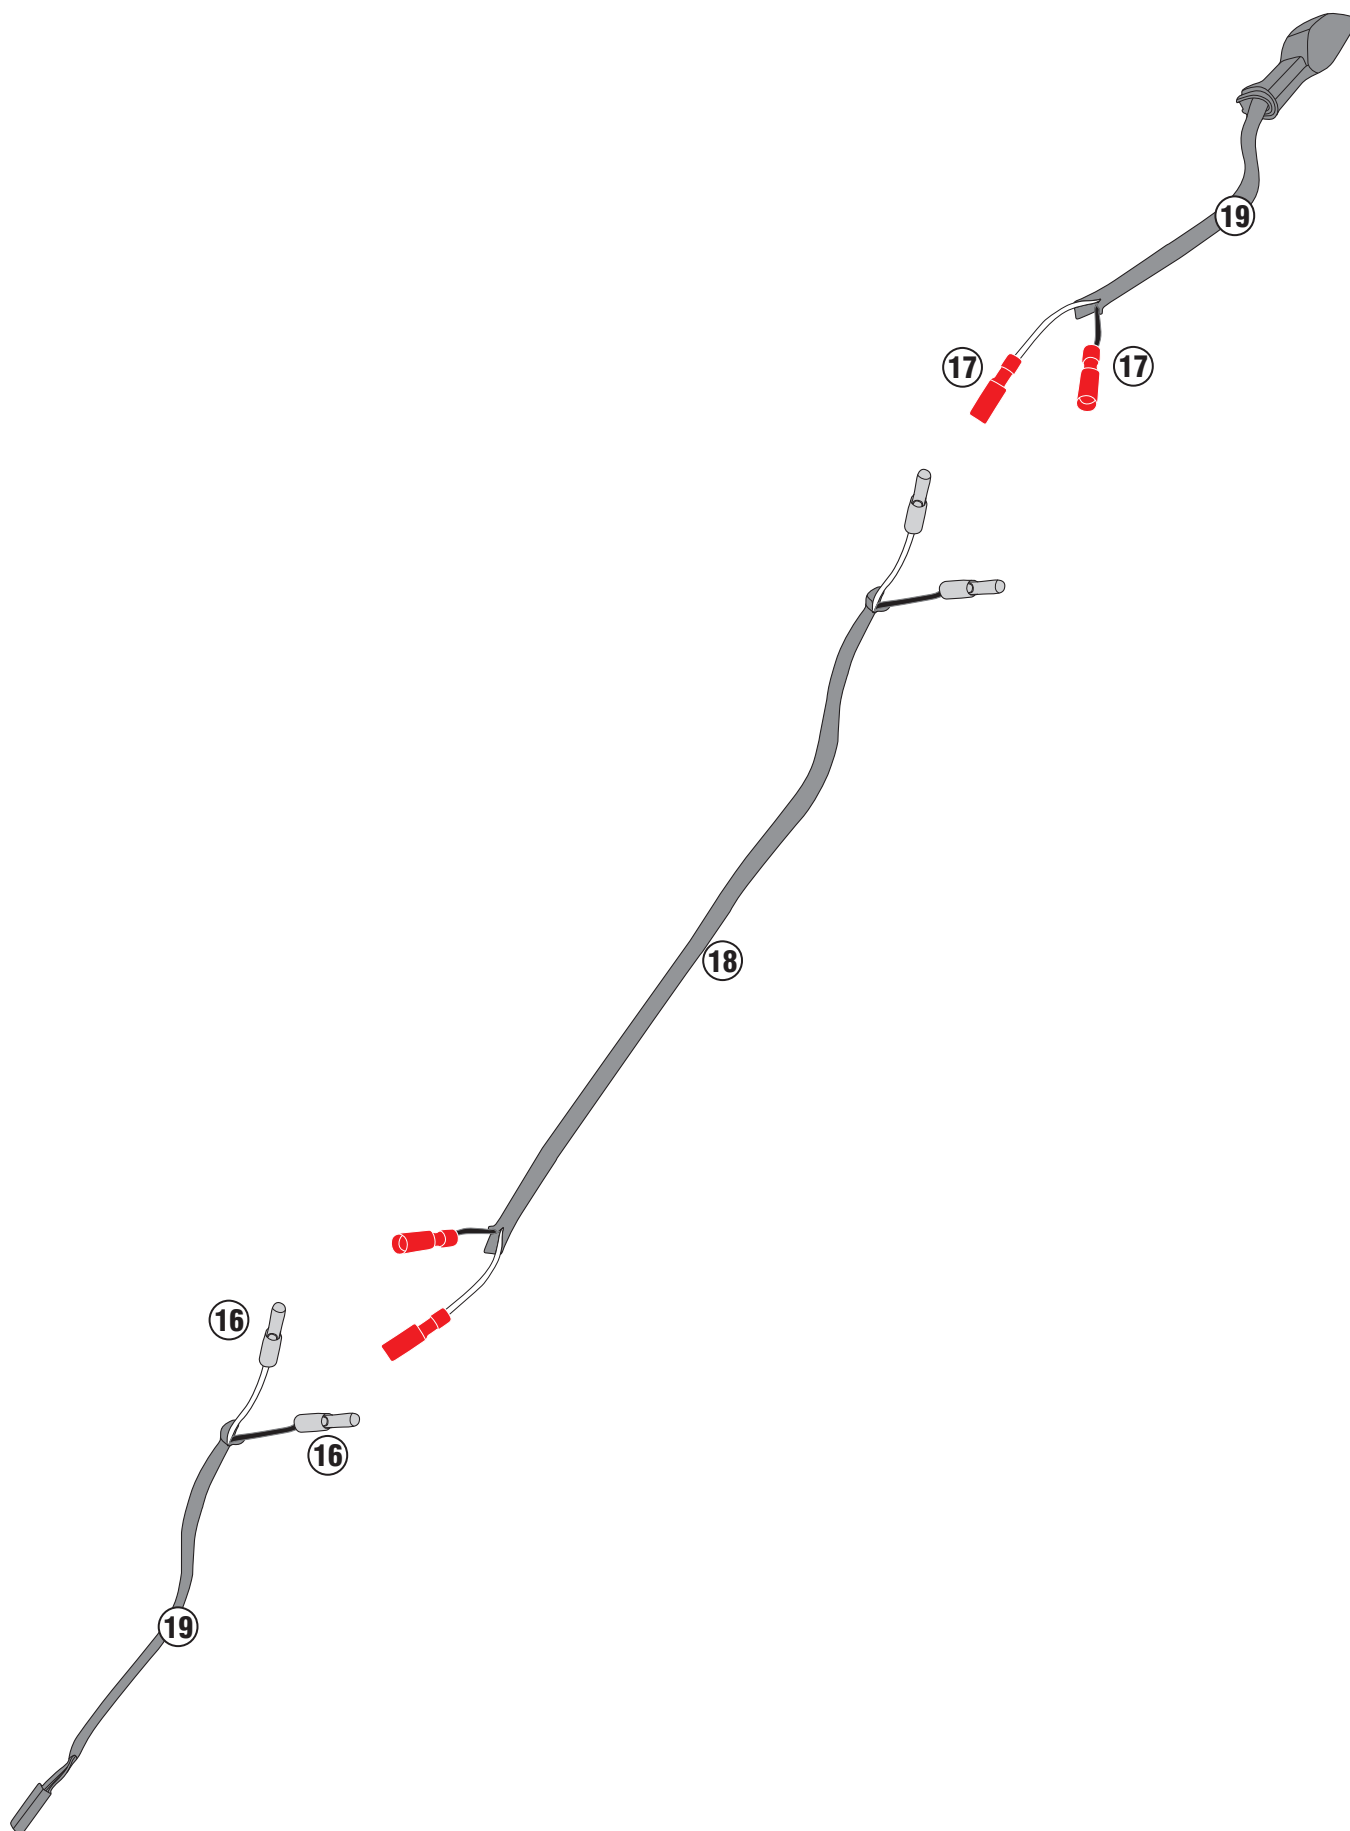

PL1184-KL1184

PORTAVALIGIE LATERALE SPECIFICO - SPECIFIC TUBULAR SIDE-CASE HOLDER - PORTE-VALISES LATÉRAUX SPÉCIFIQUE
SPEZIFISCHES STAHLROHR-SEITENTRAEGER - PORTA MALETAS LATERALES ESPECÍFICO - SUPORTE DE MALAS ESPECÍFICO

HONDA CB125F (2021)

C3