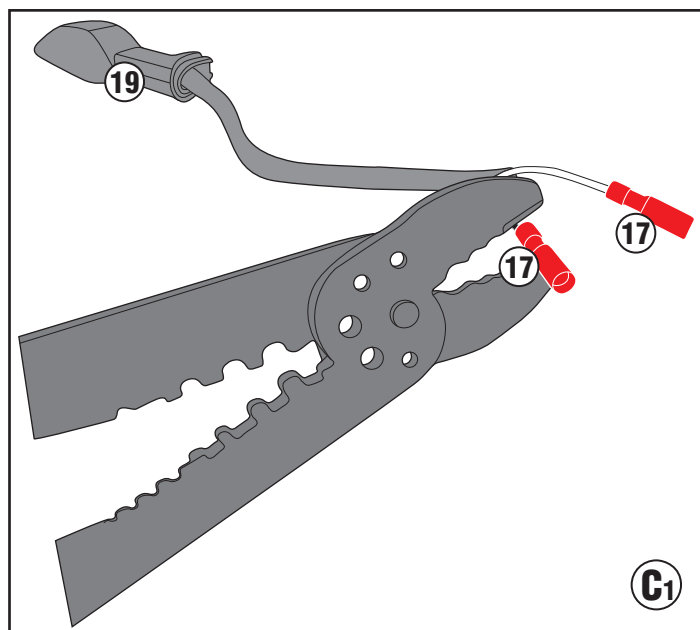

PL1184-KL1184

PORTAVALIGIE LATERALE SPECIFICO - SPECIFIC TUBULAR SIDE-CASE HOLDER - PORTE-VALISES LATÉRAUX SPÉCIFIQUE
SPEZIFISCHES STAHLROHR-SEITENTRAEGER - PORTA MALETAS LATERALES ESPECÍFICO - SUPORTE DE MALAS ESPECÍFICO

HONDA CB125F (2021)