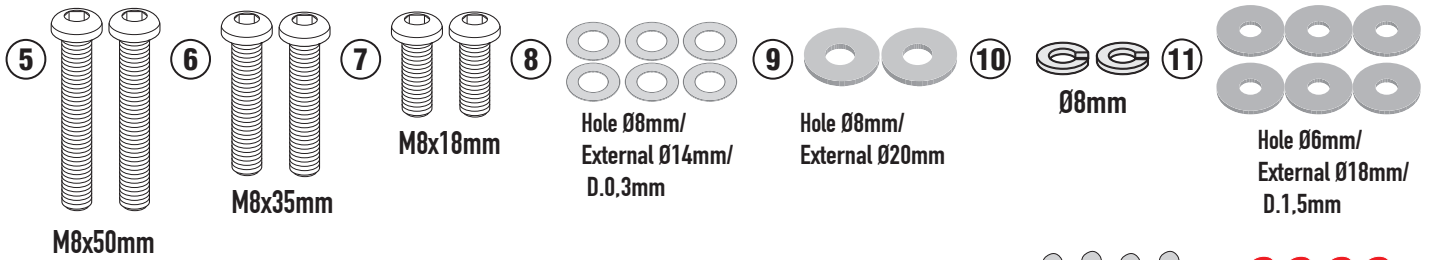

PL1184-KL1184

PORTAVALIGIE LATERALE SPECIFICO - SPECIFIC TUBULAR SIDE-CASE HOLDER - PORTE-VALISES LATÉRAUX SPÉCIFIQUE
SPEZIFISCHES STAHLROHR-SEITENTRAEGER - PORTA MALETAS LATERALES ESPECÍFICO - SUPORTE DE MALAS ESPECÍFICO

HONDA CB125F (2021)

N°	Descrizione/Description	Caratteristiche/Features	Codice/Code	Quantità/Quantity
1	Telaio laterale - Side frame - Châssis latéral Soporte lateral - Seitenrahmen - Suporte lateral	-	PL1184DXV PL1184SXV	2 (Right: Left)
2	Ponte Posteriore - Rear Bridge Pont Postérieure - Verbindungsrohr Puente Trasero - Ponte Traseira	-	GNB2580V	1
3	Supporto Freccie - Indicators support Support clignotants - Blinkerhalterung Soporte para los indicadores - Suporte para indicadores	-	GL4617V	1
4	Piastrina di supporto - Support plate Plaque de support - Trägerplatte Pletina de soporte - Placa de apoio	-	GL4618V	2 (Right: Left)
5	Vite - Screw - Vis - Schraube Tornillo - Parafuso	TBEI M8x50	850TBEI	2
6	Vite - Screw - Vis - Schraube Tornillo - Parafuso	TBEI M8x35	835TBEI	2
7	Vite - Screw - Vis - Schraube Tornillo - Parafuso	TBEI M8x18	818TBEI	2
8	Rondella - Washer Rondelle - Scheibe Arandela - Arruela	Foro Ø8mm / Esterno Ø14mm Sp. 0,3mm	805RONX	6
9	Rondella - Washer Rondelle - Scheibe Arandela - Arruela	Foro Ø8mm / Esterno Ø20mm	820RON	2
10	Rondella spaccata - Split washer Scheibe - Rondelle fendue Arandela seccionada - Arruela Dentada	Foro Ø8mm	Z1060	2
11	Rondella - Washer Rondelle - Scheibe Arandela - Arruela	Foro Ø6mm / Esterno Ø18mm Sp. 1,5mm	618RON	6
12	Distanziale - Spacer Entretoise - Distanzstueck Distanciador - Espaçador	Ø18x15 Foro 8,5mm	C18L15F8,5T	2
13	Dado - Bolt - Ecrou Mutter - Tuerca - Porca	Dado M8 (H6,5mm)	8DADI	2
14	Dado - Bolt - Ecrou Mutter - Tuerca - Porca	Dado Autobloccante Flangiato M8 (H9,5mm)	8DADIFN	4
15	Dado - Bolt - Ecrou Mutter - Tuerca - Porca	Dado Autobloccante Flangiato M6 (H.7mm)	6DADIABFN	2
16	Connettore maschio - Male connector - Connecteur mâle Conector macho - Stecker männlich - Plugue macho	-	Z2424	4
17	Connettore femmina - Female connector - Connecteur femelle Conector hembra - Stecker weiblich - Plugue fêmea	-	Z2425	4
18	Prolunga - Extension cord - Rallonge électrique - Cable de extensión - Verlängerungskabel - Cabo de extensão	L. 300mm	Z2446	2
19	Componenti Originali - Original Parts Parties Originales - Original Bauteile Componentes Originales - Componentes Originais	-	-	-
20	Particolari Inclusi nel SR1184 - Components Included In SR1184 Pièces Incluses Dans SR1184 - Die Einzelnen Teile Sind Bei SR1184 Despieças Incluidos SR1184 - Componentes incluidos na SR1184	-	-	-

PL1184-KL1184

PORTAVALIGIE LATERALE SPECIFICO - SPECIFIC TUBULAR SIDE-CASE HOLDER - PORTE-VALISES LATÉRAUX SPÉCIFIQUE
SPEZIFISCHES STAHLROHR-SEITENTRAEGER - PORTA MALETAS LATERALES ESPECÍFICO - SUPORTE DE MALAS ESPECÍFICO

HONDA CB125F (2021)