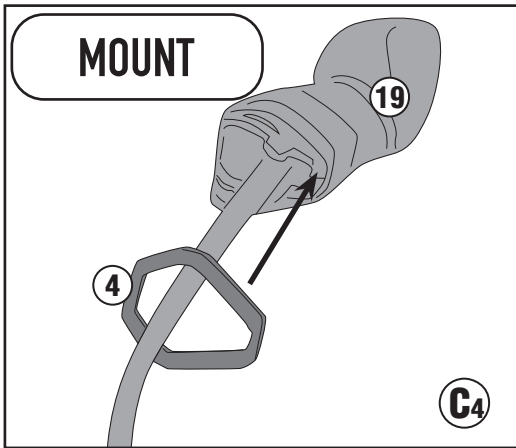

PL1184-KL1184

PORTAVALIGIE LATERALE SPECIFICO - SPECIFIC TUBULAR SIDE-CASE HOLDER - PORTE-VALISES LATÉRAUX SPÉCIFIQUE
SPEZIFISCHES STAHLROHR-SEITENTRAEGER - PORTA MALETAS LATERALES ESPECÍFICO - SUPORTE DE MALAS ESPECÍFICO

HONDA CB125F (2021)