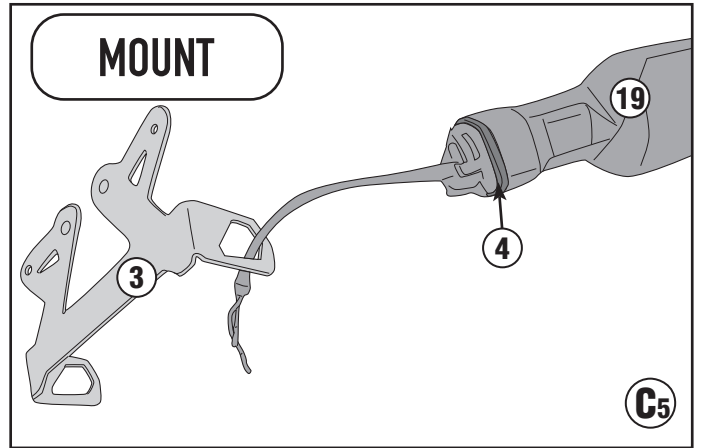

PL1184-KL1184

PORTAVALIGIE LATERALE SPECIFICO - SPECIFIC TUBULAR SIDE-CASE HOLDER - PORTE-VALISES LATÉRAUX SPÉCIFIQUE
SPEZIFISCHES STAHLROHR-SEITENTRAEGER - PORTA MALETAS LATERALES ESPECÍFICO - SUPORTE DE MALAS ESPECÍFICO

HONDA CB125F (2021)