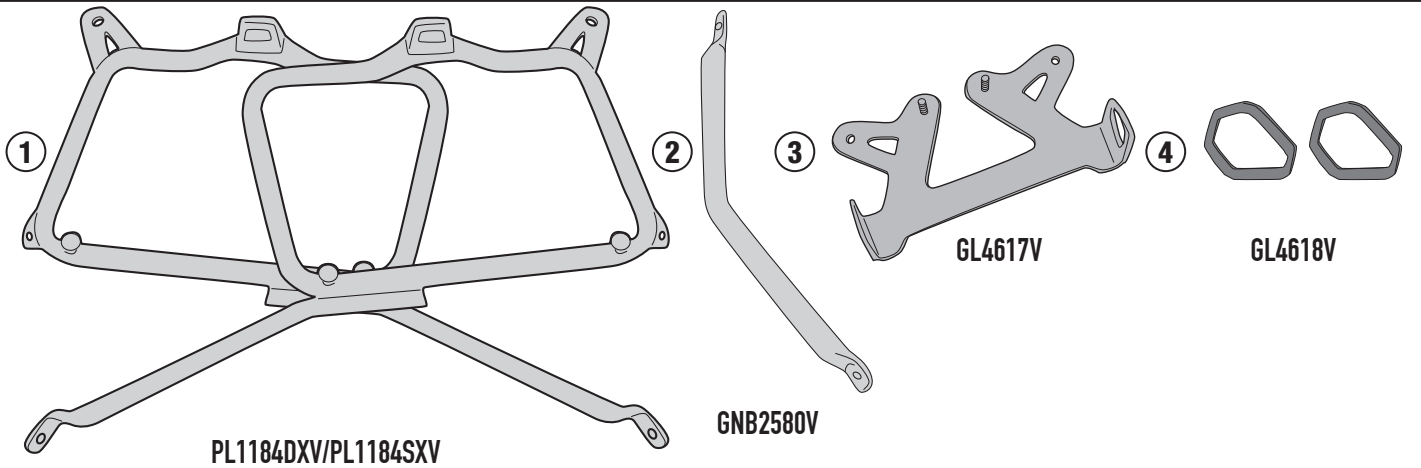

PL1184-KL1184

PORTAVALIGIE LATERALE SPECIFICO - SPECIFIC TUBULAR SIDE-CASE HOLDER - PORTE-VALISES LATÉRAUX SPÉCIFIQUE
SPEZIFISCHES STAHLROHR-SEITENTRAEGER - PORTA MALETAS LATERALES ESPECÍFICO - SUPORTE DE MALAS ESPECÍFICO

HONDA CB125F (2021)

N°	Descrizione/Description	Caratteristiche/Features	Codice/Code	Quantità/Quantity
1	Telaio laterale - Side frame - Châssis latéral Soporte lateral - Seitenrahmen - Suporte lateral	-	PL1184DXV PL1184SXV	2 (Right: Left)
2	Ponte Posteriore - Rear Bridge Pont Postérieure - Verbindungsrohr Puente Trasero - Ponte Traseira	-	GNB2580V	1
3	Supporto Freccie - Indicators support Support clignotants - Blinkerhalterung Soporte para los indicadores - Suporte para indicadores	-	GL4617V	1
4	Piastrina di supporto - Support plate Plaque de support - Trägerplatte Pletina de soporte - Placa de apoio	-	GL4618V	2 (Right: Left)
5	Vite - Screw - Vis - Schraube Tornillo - Parafuso	TBEI M8x50	850TBEI	2
6	Vite - Screw - Vis - Schraube Tornillo - Parafuso	TBEI M8x35	835TBEI	2
7	Vite - Screw - Vis - Schraube Tornillo - Parafuso	TBEI M8x18	818TBEI	2
8	Rondella - Washer Rondelle - Scheibe Arandela - Arruela	Foro Ø8mm / Esterno Ø14mm Sp. 0,3mm	805RONX	6
9	Rondella - Washer Rondelle - Scheibe Arandela - Arruela	Foro Ø8mm / Esterno Ø20mm	820RON	2
10	Rondella spaccata - Split washer Scheibe - Rondelle fendue Arandela seccionada - Arruela Dentada	Foro Ø8mm	Z1060	2
11	Rondella - Washer Rondelle - Scheibe Arandela - Arruela	Foro Ø6mm / Esterno Ø18mm Sp. 1,5mm	618RON	6
12	Distanziale - Spacer Entretoise - Distanzstueck Distanciador - Espaçador	Ø18x15 Foro 8,5mm	C18L15F8,5T	2
13	Dado - Bolt - Ecrou Mutter - Tuerca - Porca	Dado M8 (H6,5mm)	8DADI	2
14	Dado - Bolt - Ecrou Mutter - Tuerca - Porca	Dado Autobloccante Flangiato M8 (H9,5mm)	8DADIFN	4
15	Dado - Bolt - Ecrou Mutter - Tuerca - Porca	Dado Autobloccante Flangiato M6 (H.7mm)	6DADIABFN	2
16	Connettore maschio - Male connector - Connecteur mâle Conector macho - Stecker männlich - Plugue macho	-	Z2424	4
17	Connettore femmina - Female connector - Connecteur femelle Conector hembra - Stecker weiblich - Plugue fêmea	-	Z2425	4
18	Prolunga - Extension cord - Rallonge électrique - Cable de extensión - Verlängerungskabel - Cabo de extensão	L. 300mm	Z2446	2
19	Componenti Originali - Original Parts Parties Originales - Original Bauteile Componentes Originales - Componentes Originais	-	-	-
20	Particolari Inclusi nel SR1184 - Components Included In SR1184 Pièces Incluses Dans SR1184 - Die Einzelnen Teile Sind Bei SR1184 Despieças Incluidos SR1184 - Componentes incluidos na SR1184	-	-	-

PL1184-KL1184

PORTAVALIGIE LATERALE SPECIFICO - SPECIFIC TUBULAR SIDE-CASE HOLDER - PORTE-VALISES LATÉRAUX SPÉCIFIQUE
SPEZIFISCHES STAHLROHR-SEITENTRAEGER - PORTA MALETAS LATERALES ESPECÍFICO - SUPORTE DE MALAS ESPECÍFICO

HONDA CB125F (2021)