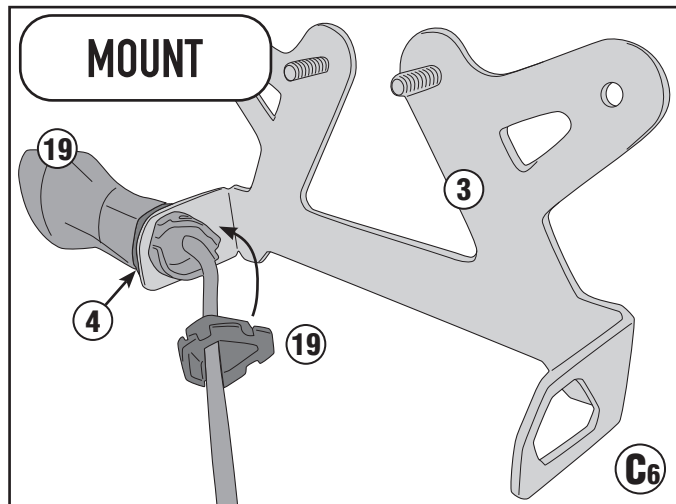

PL1184-KL1184

PORTAVALIGIE LATERALE SPECIFICO - SPECIFIC TUBULAR SIDE-CASE HOLDER - PORTE-VALISES LATÉRAUX SPÉCIFIQUE
SPEZIFISCHES STAHLROHR-SEITENTRAEGER - PORTA MALETAS LATERALES ESPECÍFICO - SUPORTE DE MALAS ESPECÍFICO

HONDA CB125F (2021)