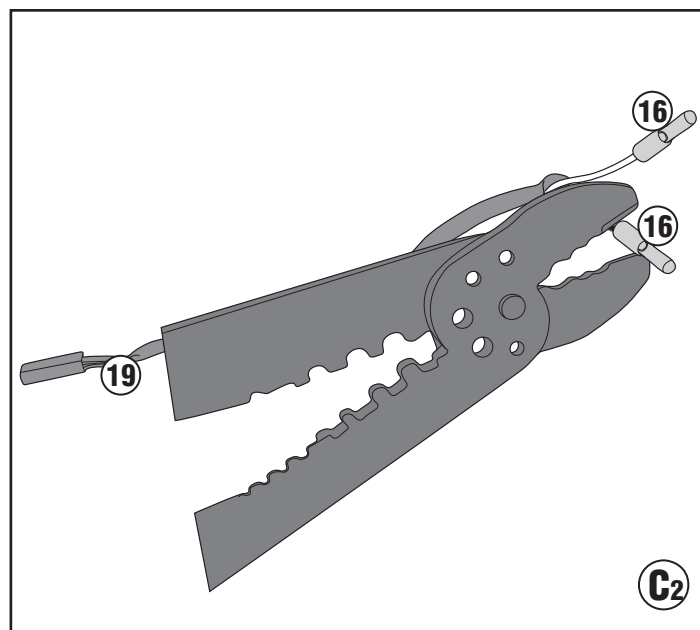

PL1184-KL1184

PORTAVALIGIE LATERALE SPECIFICO - SPECIFIC TUBULAR SIDE-CASE HOLDER - PORTE-VALISES LATÉRAUX SPÉCIFIQUE
SPEZIFISCHES STAHLROHR-SEITENTRAEGER - PORTA MALETAS LATERALES ESPECÍFICO - SUPORTE DE MALAS ESPECÍFICO

HONDA CB125F (2021)