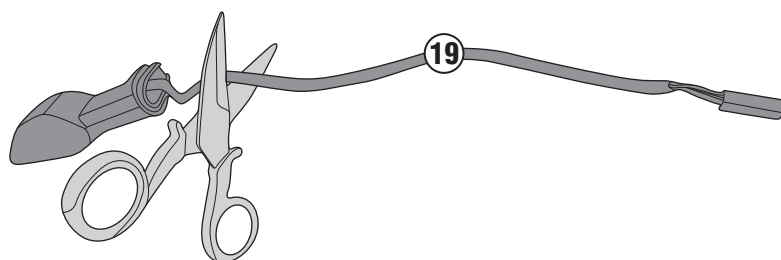

PL1184-KL1184

PORTAVALIGIE LATERALE SPECIFICO - SPECIFIC TUBULAR SIDE-CASE HOLDER - PORTE-VALISES LATÉRAUX SPÉCIFIQUE
SPEZIFISCHES STAHLROHR-SEITENTRAEGER - PORTA MALETAS LATERALES ESPECÍFICO - SUPORTE DE MALAS ESPECÍFICO

HONDA CB125F (2021)