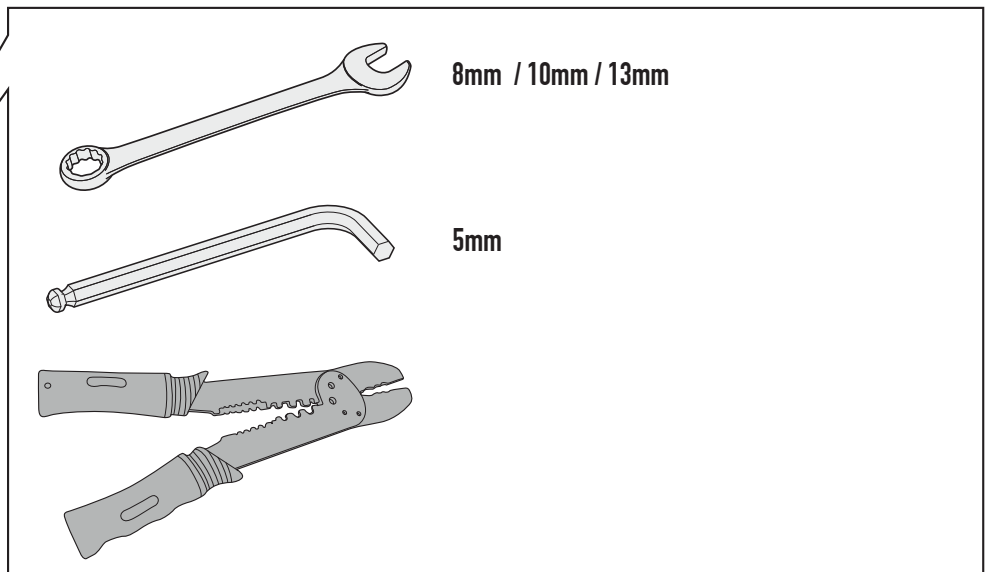

PL1184-KL1184

PORTAVALIGIE LATERALE SPECIFICO - SPECIFIC TUBULAR SIDE-CASE HOLDER - PORTE-VALISES LATÉRAUX SPÉCIFIQUE
SPEZIFISCHES STAHLROHR-SEITENTRAEGER - PORTA MALETAS LATERALES ESPECÍFICO - SUPORTE DE MALAS ESPECÍFICO

HONDA CB125F (2021)

N°	Descrizione/Description	Caratteristiche/Features	Codice/Code	Quantità/Quantity
1	Telaio laterale - Side frame - Châssis latéral Soporte lateral - Seitenrahmen - Suporte lateral	-	PL1184DXV PL1184SXV	2 (Right: Left)
2	Ponte Posteriore - Rear Bridge Pont Postérieure - Verbindungsrohr Puente Trasero - Ponte Traseira	-	GNB2580V	1
3	Supporto Freccie - Indicators support Support clignotants - Blinkerhalterung Soporte para los indicadores - Suporte para indicadores	-	GL4617V	1
4	Piastrina di supporto - Support plate Plaque de support - Trägerplatte Pletina de soporte - Placa de apoio	-	GL4618V	2 (Right: Left)
5	Vite - Screw - Vis - Schraube Tornillo - Parafuso	TBEI M8x50	850TBEI	2
6	Vite - Screw - Vis - Schraube Tornillo - Parafuso	TBEI M8x35	835TBEI	2
7	Vite - Screw - Vis - Schraube Tornillo - Parafuso	TBEI M8x18	818TBEI	2
8	Rondella - Washer Rondelle - Scheibe Arandela - Arruela	Foro Ø8mm / Esterno Ø14mm Sp. 0,3mm	805RONX	6
9	Rondella - Washer Rondelle - Scheibe Arandela - Arruela	Foro Ø8mm / Esterno Ø20mm	820RON	2
10	Rondella spaccata - Split washer Scheibe - Rondelle fendue Arandela seccionada - Arruela Dentada	Foro Ø8mm	Z1060	2
11	Rondella - Washer Rondelle - Scheibe Arandela - Arruela	Foro Ø6mm / Esterno Ø18mm Sp. 1,5mm	618RON	6
12	Distanziale - Spacer Entretoise - Distanzstueck Distanciador - Espaçador	Ø18x15 Foro 8,5mm	C18L15F8,5T	2
13	Dado - Bolt - Ecrou Mutter - Tuerca - Porca	Dado M8 (H6,5mm)	8DADI	2
14	Dado - Bolt - Ecrou Mutter - Tuerca - Porca	Dado Autobloccante Flangiato M8 (H9,5mm)	8DADIFN	4
15	Dado - Bolt - Ecrou Mutter - Tuerca - Porca	Dado Autobloccante Flangiato M6 (H.7mm)	6DADIABFN	2
16	Connettore maschio - Male connector - Connecteur mâle Conector macho - Stecker männlich - Plugue macho	-	Z2424	4
17	Connettore femmina - Female connector - Connecteur femelle Conector hembra - Stecker weiblich - Plugue fêmea	-	Z2425	4
18	Prolunga - Extension cord - Rallonge électrique - Cable de extensión - Verlängerungskabel - Cabo de extensão	L. 300mm	Z2446	2
19	Componenti Originali - Original Parts Parties Originales - Original Bauteile Componentes Originales - Componentes Originais	-	-	-
20	Particolari Inclusi nel SR1184 - Components Included In SR1184 Pièces Incluses Dans SR1184 - Die Einzelnen Teile Sind Bei SR1184 Despieças Incluidos SR1184 - Componentes incluidos na SR1184	-	-	-

PL1184-KL1184

PORTAVALIGIE LATERALE SPECIFICO - SPECIFIC TUBULAR SIDE-CASE HOLDER - PORTE-VALISES LATÉRAUX SPÉCIFIQUE
SPEZIFISCHES STAHLROHR-SEITENTRAEGER - PORTA MALETAS LATERALES ESPECÍFICO - SUPORTE DE MALAS ESPECÍFICO

HONDA CB125F (2021)