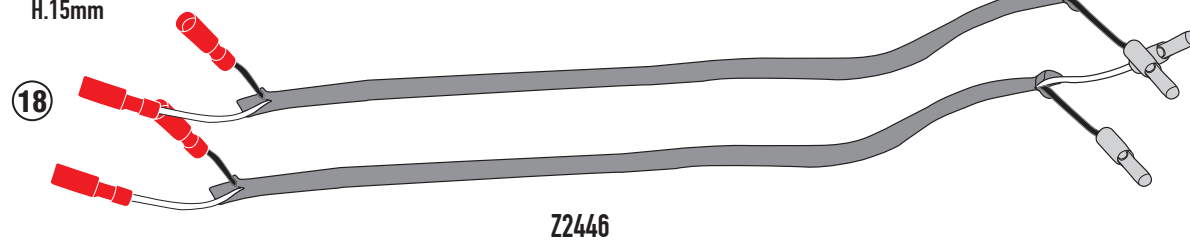

PL1184-KL1184

PORTAVALIGIE LATERALE SPECIFICO - SPECIFIC TUBULAR SIDE-CASE HOLDER - PORTE-VALISES LATÉRAUX SPÉCIFIQUE
SPEZIFISCHES STAHLROHR-SEITENTRAEGER - PORTA MALETAS LATERALES ESPECÍFICO - SUPORTE DE MALAS ESPECÍFICO

HONDA CB125F (2021)

N°	Descrizione/Description	Caratteristiche/Features	Codice/Code	Quantità/Quantity
1	Telaio laterale - Side frame - Châssis latéral Soporte lateral - Seitenrahmen - Suporte lateral	-	PL1184DXV PL1184SXV	2 (Right: Left)
2	Ponte Posteriore - Rear Bridge Pont Postérieure - Verbindungsrohr Puente Trasero - Ponte Traseira	-	GNB2580V	1
3	Supporto Freccie - Indicators support Support clignotants - Blinkerhalterung Soporte para los indicadores - Suporte para indicadores	-	GL4617V	1
4	Piastrina di supporto - Support plate Plaque de support - Trägerplatte Pletina de soporte - Placa de apoio	-	GL4618V	2 (Right: Left)
5	Vite - Screw - Vis - Schraube Tornillo - Parafuso	TBEI M8x50	850TBEI	2
6	Vite - Screw - Vis - Schraube Tornillo - Parafuso	TBEI M8x35	835TBEI	2
7	Vite - Screw - Vis - Schraube Tornillo - Parafuso	TBEI M8x18	818TBEI	2
8	Rondella - Washer Rondelle - Scheibe Arandela - Arruela	Foro Ø8mm / Esterno Ø14mm Sp. 0,3mm	805RONX	6
9	Rondella - Washer Rondelle - Scheibe Arandela - Arruela	Foro Ø8mm / Esterno Ø20mm	820RON	2
10	Rondella spaccata - Split washer Scheibe - Rondelle fendue Arandela seccionada - Arruela Dentada	Foro Ø8mm	Z1060	2
11	Rondella - Washer Rondelle - Scheibe Arandela - Arruela	Foro Ø6mm / Esterno Ø18mm Sp. 1,5mm	618RON	6
12	Distanziale - Spacer Entretoise - Distanzstueck Distanciador - Espaçador	Ø18x15 Foro 8,5mm	C18L15F8,5T	2
13	Dado - Bolt - Ecrou Mutter - Tuerca - Porca	Dado M8 (H6,5mm)	8DADI	2
14	Dado - Bolt - Ecrou Mutter - Tuerca - Porca	Dado Autobloccante Flangiato M8 (H9,5mm)	8DADIFN	4
15	Dado - Bolt - Ecrou Mutter - Tuerca - Porca	Dado Autobloccante Flangiato M6 (H.7mm)	6DADIABFN	2
16	Connettore maschio - Male connector - Connecteur mâle Conector macho - Stecker männlich - Plugue macho	-	Z2424	4
17	Connettore femmina - Female connector - Connecteur femelle Conector hembra - Stecker weiblich - Plugue fêmea	-	Z2425	4
18	Prolunga - Extension cord - Rallonge électrique - Cable de extensión - Verlängerungskabel - Cabo de extensão	L. 300mm	Z2446	2
19	Componenti Originali - Original Parts Parties Originales - Original Bauteile Componentes Originales - Componentes Originais	-	-	-
20	Particolari Inclusi nel SR1184 - Components Included In SR1184 Pièces Incluses Dans SR1184 - Die Einzelnen Teile Sind Bei SR1184 Despieças Incluidos SR1184 - Componentes incluidos na SR1184	-	-	-

PL1184-KL1184

PORTAVALIGIE LATERALE SPECIFICO - SPECIFIC TUBULAR SIDE-CASE HOLDER - PORTE-VALISES LATÉRAUX SPÉCIFIQUE
SPEZIFISCHES STAHLROHR-SEITENTRAEGER - PORTA MALETAS LATERALES ESPECÍFICO - SUPORTE DE MALAS ESPECÍFICO

HONDA CB125F (2021)