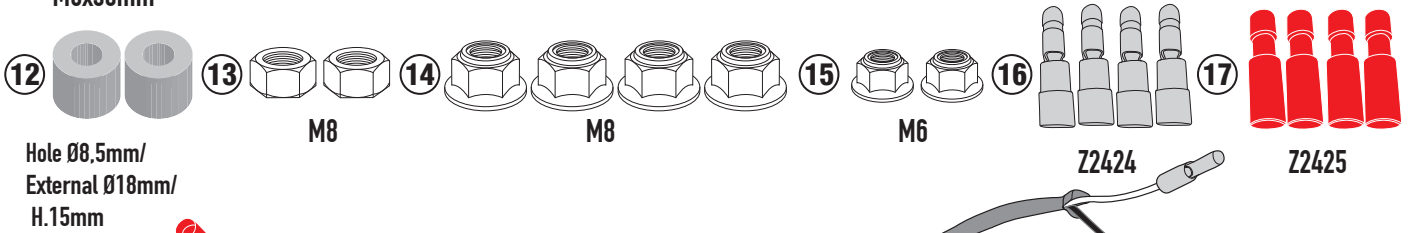

PL1184-KL1184

PORTAVALIGIE LATERALE SPECIFICO - SPECIFIC TUBULAR SIDE-CASE HOLDER - PORTE-VALISES LATÉRAUX SPÉCIFIQUE
SPEZIFISCHES STAHLROHR-SEITENTRAEGER - PORTA MALETAS LATERALES ESPECÍFICO - SUPORTE DE MALAS ESPECÍFICO

HONDA CB125F (2021)

N°	Descrizione/Description	Caratteristiche/Features	Codice/Code	Quantità/Quantity
1	Telaio laterale - Side frame - Châssis latéral Soporte lateral - Seitenrahmen - Suporte lateral	-	PL1184DXV PL1184SXV	2 (Right: Left)
2	Ponte Posteriore - Rear Bridge Pont Postérieure - Verbindungsrohr Puente Trasero - Ponte Traseira	-	GNB2580V	1
3	Supporto Freccie - Indicators support Support clignotants - Blinkerhalterung Soporte para los indicadores - Suporte para indicadores	-	GL4617V	1
4	Piastrina di supporto - Support plate Plaque de support - Trägerplatte Pletina de soporte - Placa de apoio	-	GL4618V	2 (Right: Left)
5	Vite - Screw - Vis - Schraube Tornillo - Parafuso	TBEI M8x50	850TBEI	2
6	Vite - Screw - Vis - Schraube Tornillo - Parafuso	TBEI M8x35	835TBEI	2
7	Vite - Screw - Vis - Schraube Tornillo - Parafuso	TBEI M8x18	818TBEI	2
8	Rondella - Washer Rondelle - Scheibe Arandela - Arruela	Foro Ø8mm / Esterno Ø14mm Sp. 0,3mm	805RONX	6
9	Rondella - Washer Rondelle - Scheibe Arandela - Arruela	Foro Ø8mm / Esterno Ø20mm	820RON	2
10	Rondella spaccata - Split washer Scheibe - Rondelle fendue Arandela seccionada - Arruela Dentada	Foro Ø8mm	Z1060	2
11	Rondella - Washer Rondelle - Scheibe Arandela - Arruela	Foro Ø6mm / Esterno Ø18mm Sp. 1,5mm	618RON	6
12	Distanziale - Spacer Entretoise - Distanzstueck Distanciador - Espaçador	Ø18x15 Foro 8,5mm	C18L15F8,5T	2
13	Dado - Bolt - Ecrou Mutter - Tuerca - Porca	Dado M8 (H6,5mm)	8DADI	2
14	Dado - Bolt - Ecrou Mutter - Tuerca - Porca	Dado Autobloccante Flangiato M8 (H9,5mm)	8DADIFN	4
15	Dado - Bolt - Ecrou Mutter - Tuerca - Porca	Dado Autobloccante Flangiato M6 (H.7mm)	6DADIABFN	2
16	Connettore maschio - Male connector - Connecteur mâle Conector macho - Stecker männlich - Plugue macho	-	Z2424	4
17	Connettore femmina - Female connector - Connecteur femelle Conector hembra - Stecker weiblich - Plugue fêmea	-	Z2425	4
18	Prolunga - Extension cord - Rallonge électrique - Cable de extensión - Verlängerungskabel - Cabo de extensão	L. 300mm	Z2446	2
19	Componenti Originali - Original Parts Parties Originales - Original Bauteile Componentes Originales - Componentes Originais	-	-	-
20	Particolari Inclusi nel SR1184 - Components Included In SR1184 Pièces Incluses Dans SR1184 - Die Einzelnen Teile Sind Bei SR1184 Despieças Incluidos SR1184 - Componentes incluidos na SR1184	-	-	-

PL1184-KL1184

PORTAVALIGIE LATERALE SPECIFICO - SPECIFIC TUBULAR SIDE-CASE HOLDER - PORTE-VALISES LATÉRAUX SPÉCIFIQUE
SPEZIFISCHES STAHLROHR-SEITENTRAEGER - PORTA MALETAS LATERALES ESPECÍFICO - SUPORTE DE MALAS ESPECÍFICO

HONDA CB125F (2021)