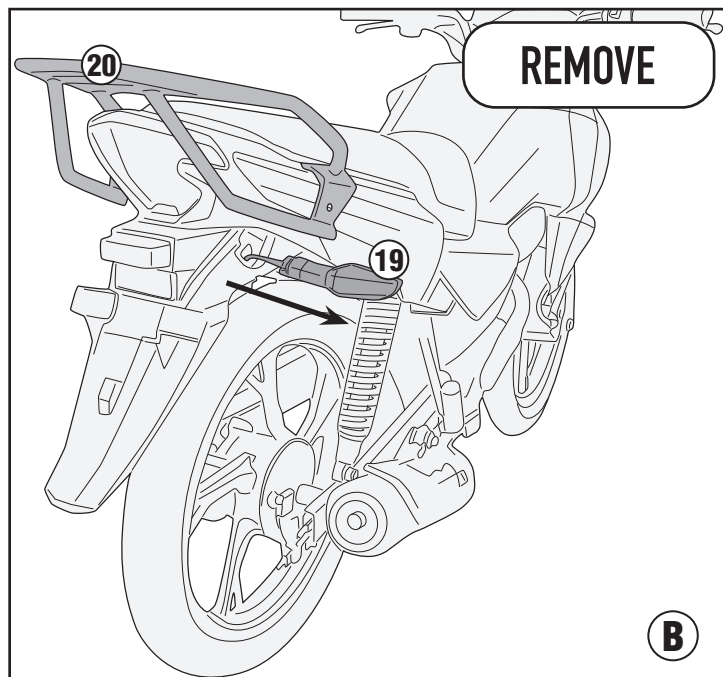

PL1184-KL1184

PORTAVALIGIE LATERALE SPECIFICO - SPECIFIC TUBULAR SIDE-CASE HOLDER - PORTE-VALISES LATÉRAUX SPÉCIFIQUE
SPEZIFISCHES STAHLROHR-SEITENTRAEGER - PORTA MALETAS LATERALES ESPECÍFICO - SUPORTE DE MALAS ESPECÍFICO

HONDA CB125F (2021)