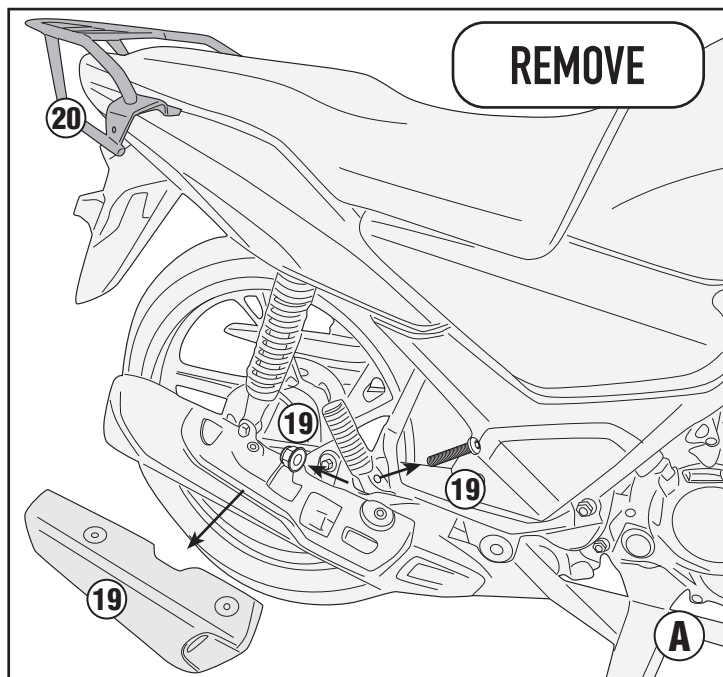

PL1184-KL1184

PORTAVALIGIE LATERALE SPECIFICO - SPECIFIC TUBULAR SIDE-CASE HOLDER - PORTE-VALISES LATÉRAUX SPÉCIFIQUE
SPEZIFISCHES STAHLROHR-SEITENTRAEGER - PORTA MALETAS LATERALES ESPECÍFICO - SUPORTE DE MALAS ESPECÍFICO

HONDA CB125F (2021)