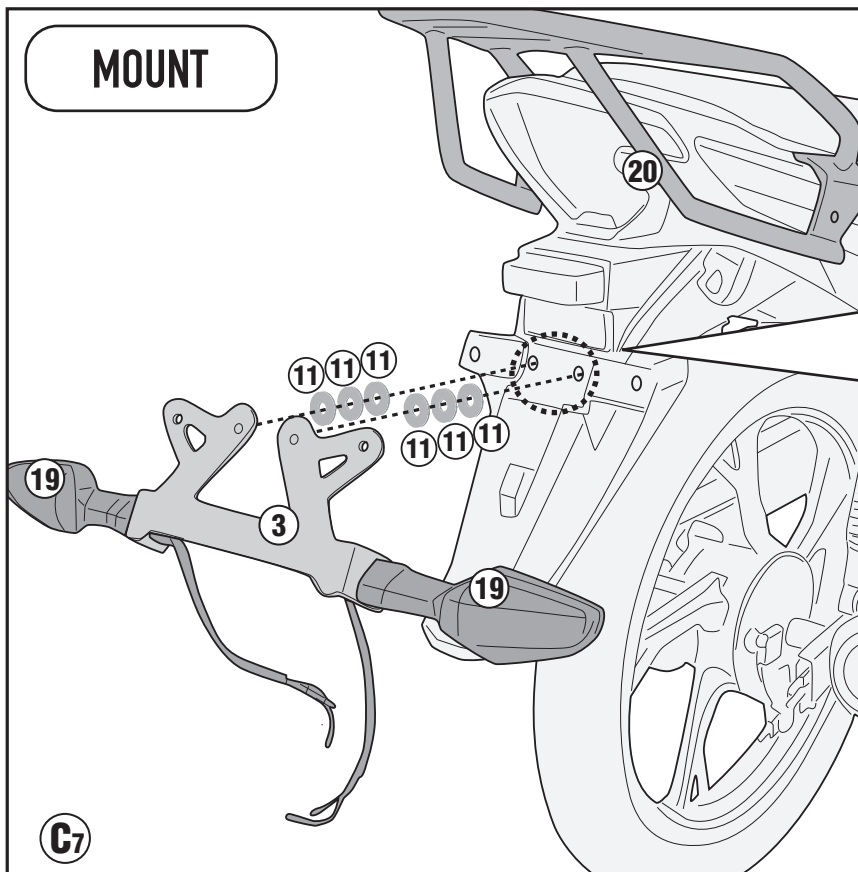

PL1184-KL1184

PORTAVALIGIE LATERALE SPECIFICO - SPECIFIC TUBULAR SIDE-CASE HOLDER - PORTE-VALISES LATÉRAUX SPÉCIFIQUE
SPEZIFISCHES STAHLROHR-SEITENTRAEGER - PORTA MALETAS LATERALES ESPECÍFICO - SUPORTE DE MALAS ESPECÍFICO

HONDA CB125F (2021)