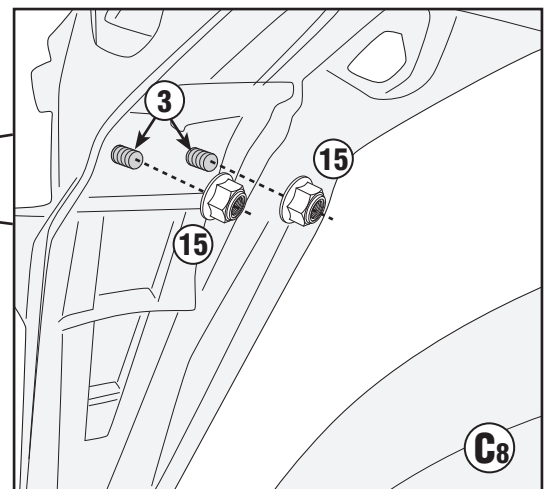

PL1184-KL1184

PORTAVALIGIE LATERALE SPECIFICO - SPECIFIC TUBULAR SIDE-CASE HOLDER - PORTE-VALISES LATÉRAUX SPÉCIFIQUE
SPEZIFISCHES STAHLROHR-SEITENTRAEGER - PORTA MALETAS LATERALES ESPECÍFICO - SUPORTE DE MALAS ESPECÍFICO

HONDA CB125F (2021)