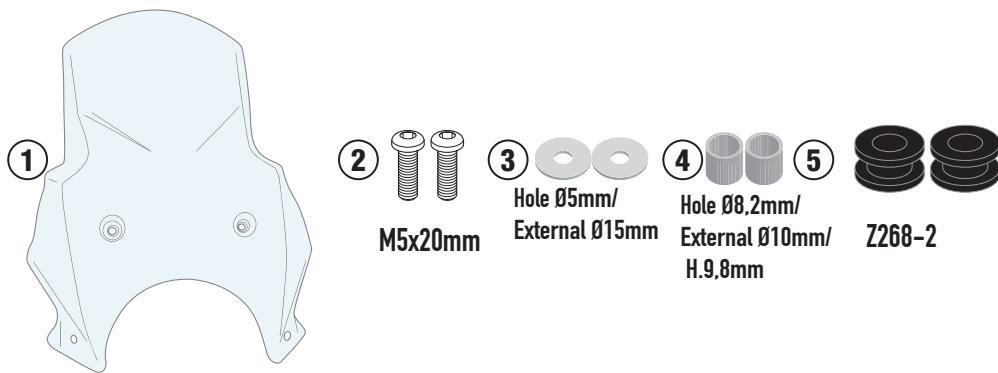

# D6421ST - KD6421ST

SCHERMO SPECIFICO – SPECIFIC SCREEN – ÉCRAN SPECIFIQUE – SPEZIFISCHEN BLIDSCHIRM – PANTALLA ESPECIFICA – TELA ESPECIFICA

## TRIUMPH TIGER SPORT 660 (2022)

N°	Descrizione	Caratteristiche	Codice	Quantità
1	Schermo Specifico - Specific Screen Écran Spécifique - Spezifischen Bildschirm Pantalla Especifica - Tela Especifica	-	D6421ST	1
2	Vite - Screw Vis - Schraube Tornillo - Parafuso	TBEI 5x20mm	520TBEI	2
3	Rondella - Washer Rondelle - Scheibe Arandela - Arruela	Foro Ø5mm/Esterno Ø15mm	515RON	2
4	Distanziale - Spacer Entretoise - Distanzstueck Distanciador - Espaçador	Ø8,2x9,8 Foro 10mm	C10L9,8F8,2T	2
5	Gommino - Fairleader Chaumard - Gummi Goma - Borracha	-	Z268-2	2
6	Componenti Originali - Original Parts Parties Originales - Original Bauteile Componentes Originales - Componentes Originais	-	-	-