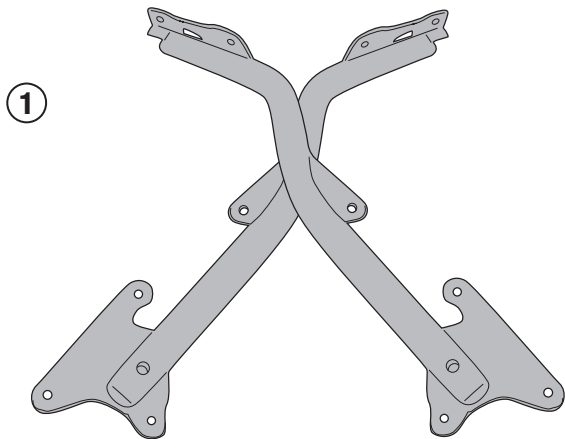

1179FZ-KZ1179

MONORACK SPECIFICO - SPECIFIC MONORACK - MONORACK SPECIFIQUE - SPEZIFISCHES MONORACK - MONORACK
ESPECÍFICO - MONORACK ESPECÍFICA

HONDA CRF1100L AFRICA TWIN (2020)

N°	Descrizione/Description	Caratteristiche/Features	Codice/Code	Quantità/Quantity
1	Supporto - Support - Support Halierung - Soporte - Apoio	-	1179FZDXS 1179FZSXS	2 (Right; Left)
2	Vite - Screw Vis - Schraube Tornillo - Parafuso	TBEI M8x25	825TBEI	6
3	Rondella spaccata - Split washer Scheibe - Rondelle fendue Arandela seccionada - Arruela Dentada	Foro Ø8mm	Z1060	6
4	Distanziale - Spacer Entretoise - Distanzstueck - Distanciadador	Ø24x5 Foro 8,5	C24L5F8,5T	4
5	Componenti Originali - Original Parts Parties Originales - Original Bauteile Componentes Originales - Componentes Originais	-	-	-
6	Particolari Inclusi Nel Kit Viteria Della Piastra Components Included In The Fitting Kit Of The Plate Pièces Incluses Dans Le Kit De Vis De La Platine Die Einzelnen Teile Sind Bei Montagekit Der Platte Enthalten Despieces Incluidos En El Kit De Anclajes De La Parrilla Explodiu Incluído No Kit As Âncoras Da Grelha	-	-	-

1179FZ-KZ1179

PORTAVALIGIE LATERALE SPECIFICO - SPECIFIC TUBULAR SIDE-CASE HOLDER - PORTE-VALISES LATÉRAUX SPÉCIFIQUE
SPEZIFISCHES STAHLROHR-SEITENTRAEGER - PORTA MALETAS LATERALES ESPECÍFICO - TRONCO LADO ESPECÍFICO

HONDA CRF1100L AFRICA TWIN (2020)

1179FZ-KZ1179

PORTAVALIGIE LATERALE SPECIFICO - SPECIFIC TUBULAR SIDE-CASE HOLDER - PORTE-VALISES LATÉRAUX SPÉCIFIQUE
SPEZIFISCHES STAHLROHR-SEITENTRAEGER - PORTA MALETAS LATERALES ESPECÍFICO - TRONCO LADO ESPECÍFICO

HONDA CRF1100L AFRICA TWIN (2020)

1179FZ-KZ1179

PORTAVALIGIE LATERALE SPECIFICO - SPECIFIC TUBULAR SIDE-CASE HOLDER - PORTE-VALISES LATÉRAUX SPÉCIFIQUE
SPEZIFISCHES STAHLROHR-SEITENTRÄGER - PORTA MALETAS LATERALES ESPECÍFICO - TRONCO LADO ESPECÍFICO