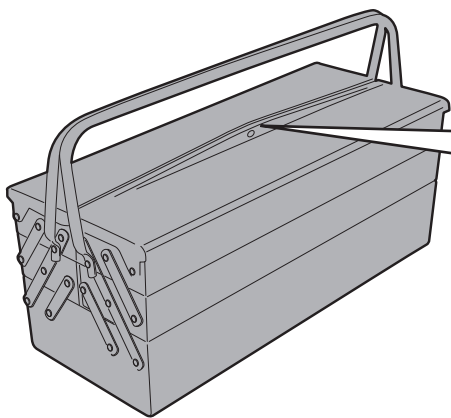

1179FZ-KZ1179

MONORACK SPECIFICO - SPECIFIC MONORACK - MONORACK SPECIFIQUE - SPEZIFISCHES MONORACK - MONORACK
ESPECÍFICO - MONORACK ESPECÍFICA

HONDA CRF1100L AFRICA TWIN (2020)

N°	Descrizione/Description	Caratteristiche/Features	Codice/Code	Quantità/Quantity
1	Supporto - Support - Support Halierung - Soporte - Apoio	-	1179FZDXS 1179FZSXS	2 (Right; Left)
2	Vite - Screw Vis - Schraube Tornillo - Parafuso	TBEI M8x25	825TBEI	6
3	Rondella spaccata - Split washer Scheibe - Rondelle fendue Arandela seccionada - Arruela Dentada	Foro Ø8mm	Z1060	6
4	Distanziale - Spacer Entretoise - Distanzstueck - Distanciadador	Ø24x5 Foro 8,5	C24L5F8,5T	4
5	Componenti Originali - Original Parts Parties Originales - Original Bauteile Componentes Originales - Componentes Originais	-	-	-
6	Particolari Inclusi Nel Kit Viteria Della Piastra Components Included In The Fitting Kit Of The Plate Pièces Incluses Dans Le Kit De Vis De La Platine Die Einzelnen Teile Sind Bei Montagekit Der Platte Enthalten Despieces Incluidos En El Kit De Anclajes De La Parrilla Explodiu Incluído No Kit As Âncoras Da Grelha	-	-	-

1179FZ-KZ1179

PORTAVALIGIE LATERALE SPECIFICO - SPECIFIC TUBULAR SIDE-CASE HOLDER - PORTE-VALISES LATÉRAUX SPÉCIFIQUE
SPEZIFISCHES STAHLROHR-SEITENTRAEGER - PORTA MALETAS LATERALES ESPECÍFICO - TRONCO LADO ESPECÍFICO

HONDA CRF1100L AFRICA TWIN (2020)

1179FZ-KZ1179

PORTAVALIGIE LATERALE SPECIFICO - SPECIFIC TUBULAR SIDE-CASE HOLDER - PORTE-VALISES LATÉRAUX SPÉCIFIQUE
SPEZIFISCHES STAHLROHR-SEITENTRAEGER - PORTA MALETAS LATERALES ESPECÍFICO - TRONCO LADO ESPECÍFICO

HONDA CRF1100L AFRICA TWIN (2020)

1179FZ-KZ1179

PORTAVALIGIE LATERALE SPECIFICO - SPECIFIC TUBULAR SIDE-CASE HOLDER - PORTE-VALISES LATÉRAUX SPÉCIFIQUE
SPEZIFISCHES STAHLROHR-SEITENTRÄGER - PORTA MALETAS LATERALES ESPECÍFICO - TRONCO LADO ESPECÍFICO