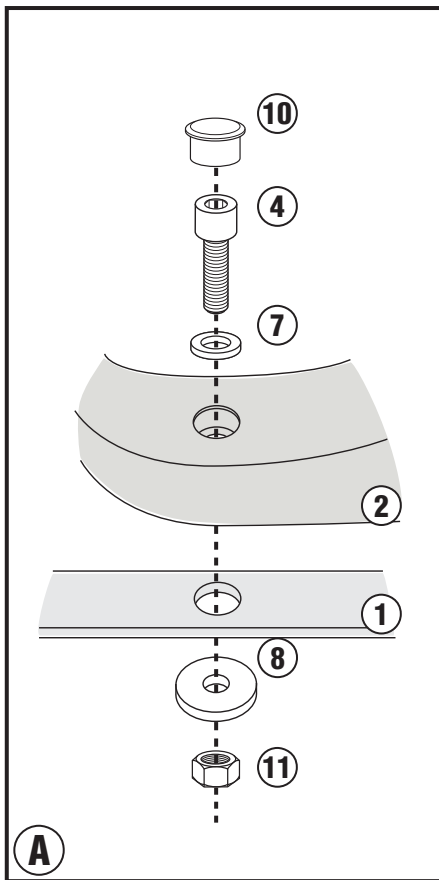

## HONDA CROSSTOURER 1200cc (2012)

N°	Descrizione	Caratteristiche	Codice	Quantità	
1	Supporto - Support - Support Halterung - Soporte	-	GL2096	2 (Dx,Sx)	
2	Piastra - Plate Platine - Platte Parrilla	-	M5	1	
3	Vite - Screw Vis - Schraube Tornillo	TSCEI M8x30	-	4	
4	Vite - Screw Vis - Schraube Tornillo	TCEI M6x25	-	4	
5	Distanziale - Spacer Entretoise - Distanzstueck Distanciador	Ø18x5 foro 8.5mm	V724	4	
6	Distanziale - Spacer Entretoise - Distanzstueck Distanciador	Ø12x9 foro 8.5mm	V729	4	
7	Rondella - Washer Rondelle - Scheibe Arandela	Ø6	-	4	
8	Rondella - Washer Rondelle - Scheibe Arandela	Ø6x18	-	4	
9	Rondella - Washer Rondelle - Scheibe Arandela	Ø8x20	-	4	
10	Copriforo - Bolt Cap Cache Trou - Stopslock Tapa Agujero	-	Z621	6	
11	Dado - Bolt - Ecrou Mutter - Tuerca	Auto Bloccante M6	-	4	
12	Dado - Bolt - Ecrou Mutter - Tuerca	Auto Bloccante Flangiato M8	-	4	

## HONDA CROSSTOURER 1200cc (2012)

ATTENZIONE: PESO MASSIMO SOPPORTABILE 6Kg.

WARNING: MAX. LOADING 6Kg.(13lbs)

ATTENTION: CHARGE MAXIMALE 6Kg.

ACHTUNG: MAXIMALE BELASTUNG 6Kg.

¡ATENCIÓN!: CARGA MÁXIMA AUTORIZADA 6Kg.

## HONDA CROSSTOURER 1200cc (2012)