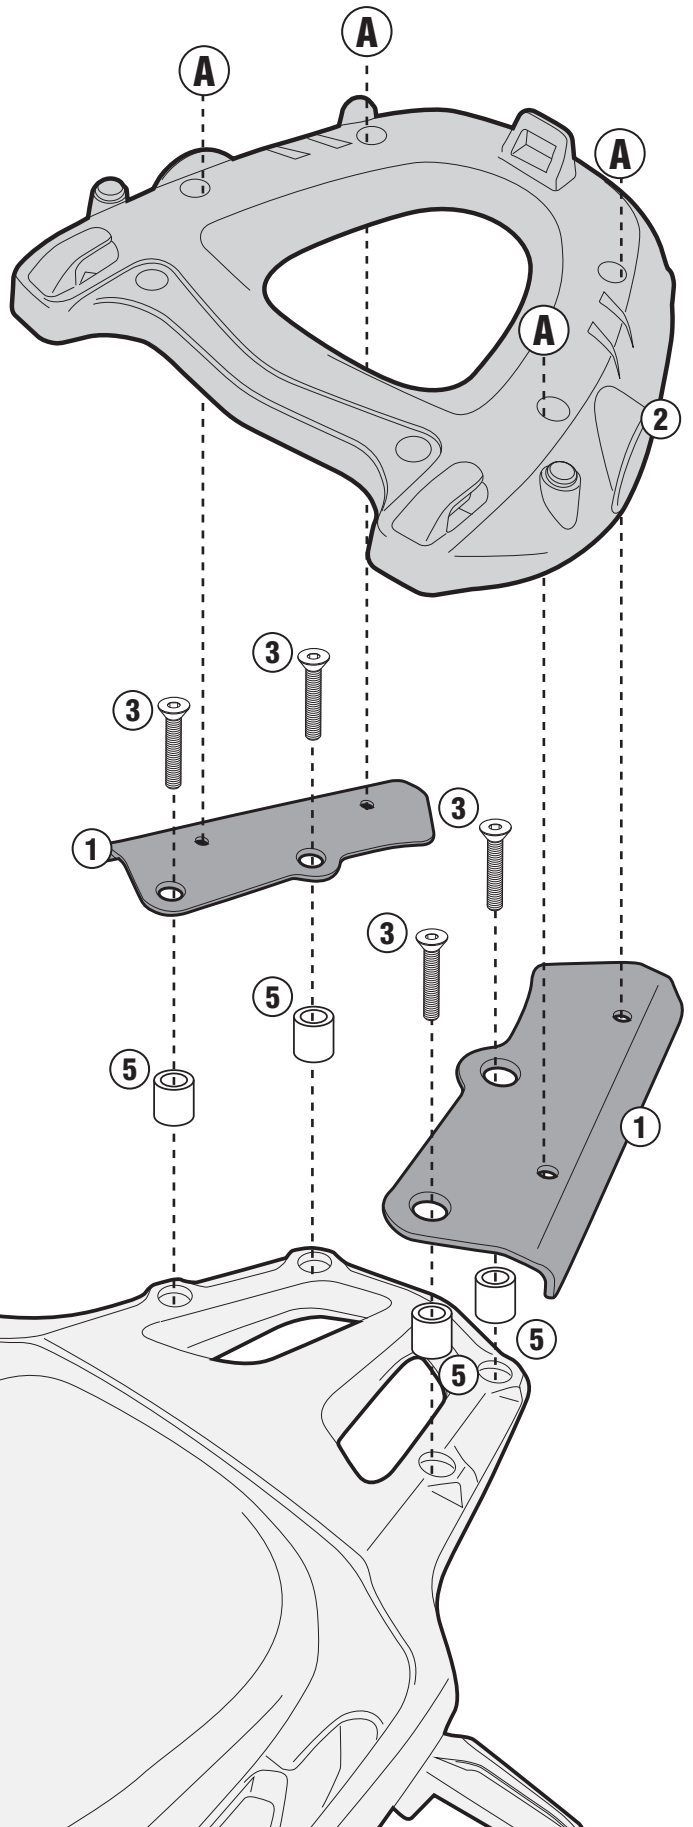

## HONDA CROSSTOURER 1200cc (2012)

N°	Descrizione	Caratteristiche	Codice	Quantità	
1	Supporto - Support - Support Halterung - Soporte	-	GL2096	2 (Dx,Sx)	
2	Piastra - Plate Platine - Platte Parrilla	-	M5	1	
3	Vite - Screw Vis - Schraube Tornillo	TSCEI M8x30	-	4	
4	Vite - Screw Vis - Schraube Tornillo	TCEI M6x25	-	4	
5	Distanziale - Spacer Entretoise - Distanzstueck Distanciador	Ø18x5 foro 8.5mm	V724	4	
6	Distanziale - Spacer Entretoise - Distanzstueck Distanciador	Ø12x9 foro 8.5mm	V729	4	
7	Rondella - Washer Rondelle - Scheibe Arandela	Ø6	-	4	
8	Rondella - Washer Rondelle - Scheibe Arandela	Ø6x18	-	4	
9	Rondella - Washer Rondelle - Scheibe Arandela	Ø8x20	-	4	
10	Copriforo - Bolt Cap Cache Trou - Stopslock Tapa Agujero	-	Z621	6	
11	Dado - Bolt - Ecrou Mutter - Tuerca	Auto Bloccante M6	-	4	
12	Dado - Bolt - Ecrou Mutter - Tuerca	Auto Bloccante Flangiato M8	-	4	

## HONDA CROSSTOURER 1200cc (2012)

ATTENZIONE: PESO MASSIMO SOPPORTABILE 6Kg.

WARNING: MAX. LOADING 6Kg.(13lbs)

ATTENTION: CHARGE MAXIMALE 6Kg.

ACHTUNG: MAXIMALE BELASTUNG 6Kg.

¡ATENCIÓN!: CARGA MÁXIMA AUTORIZADA 6Kg.

## HONDA CROSSTOURER 1200cc (2012)