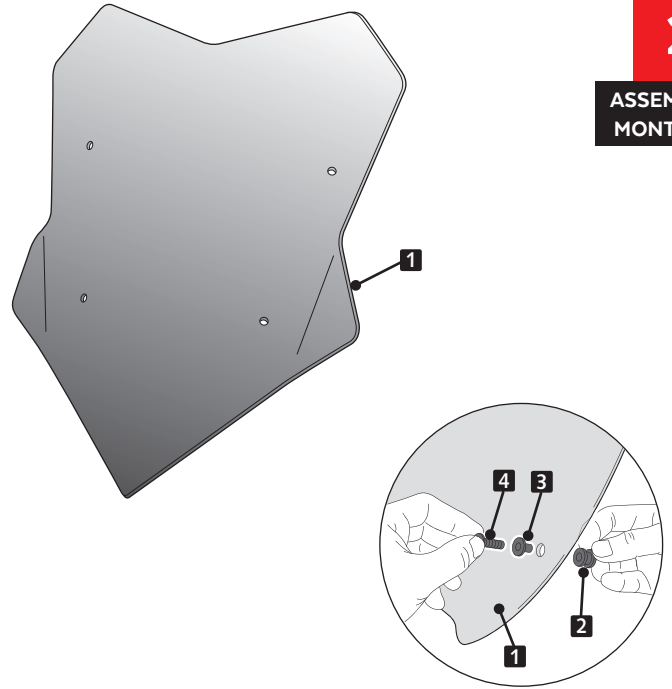

# YAMAHA TRACER 900 '18- / 900GT '18-

REF 9724

CÚPULA RACING / RACING SCREEN / RACINGSCHIEBE

ID	PIEZA/PART	DESCRIPCIÓN	DESCRIPTION	QTY	REF
1		Cúpula racing	Racing screen	1	9724F/H/W/NM3
2		Silentblock Ø9 x Ø6 x 8mm	Ø9 x Ø6 x 8mm silentblock	4	AROPASACABLES-3
3		Casquillo con valona Ø12 x Ø6,8 x 7,3	Ø12 x Ø6,8 x 7,3 bush with flange	4	CASQUI-1A---750
4		Tornillo Allen M5x25 Ø11 ISO 7380	M5x25 Ø11 ISO 7380 Allen screw	4	TORNI-I7380-766
5		Tapón tornillo M5 ISO 7380	M5 ISO 7380 screw cap	4	TAPON-----85

# YAMAHA TRACER 900 '18- / 900GT '18-

INSTRUCCIONES DE MONTAJE - MOUNTING INSTRUCTIONS - MONTAGEANLEITUNG

**1**

DISASSEMBLY  
MONTAJE

**2**

ASSEMBLY  
MONTAJE

**3**

ASSEMBLY  
MONTAJE