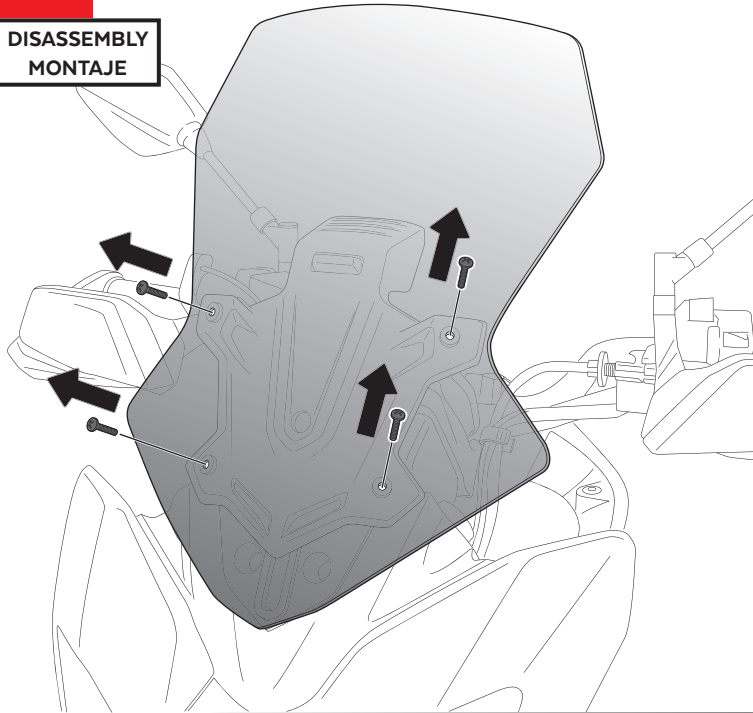

# YAMAHA TRACER 900 '18- / 900GT '18-

REF 9724

CÚPULA RACING / RACING SCREEN / RACINGSCHIEBE

ID	PIEZA/PART	DESCRIPCIÓN	DESCRIPTION	QTY	REF
1		Cúpula racing	Racing screen	1	9724F/H/W/NM3
2		Silentblock Ø9 x Ø6 x 8mm	Ø9 x Ø6 x 8mm silentblock	4	AROPASACABLES-3
3		Casquillo con valona Ø12 x Ø6,8 x 7,3	Ø12 x Ø6,8 x 7,3 bush with flange	4	CASQUI-1A---750
4		Tornillo Allen M5x25 Ø11 ISO 7380	M5x25 Ø11 ISO 7380 Allen screw	4	TORNI-I7380-766
5		Tapón tornillo M5 ISO 7380	M5 ISO 7380 screw cap	4	TAPON-----85

# YAMAHA TRACER 900 '18- / 900GT '18-

INSTRUCCIONES DE MONTAJE - MOUNTING INSTRUCTIONS - MONTAGEANLEITUNG

**1**

DISASSEMBLY  
MONTAJE

**2**

ASSEMBLY  
MONTAJE

**3**

ASSEMBLY  
MONTAJE