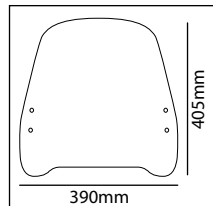

MOD. URBAN

ID.	DESCRIPCIÓN	DESCRIPTION	QTY.
1	Pantalla	Windshield	1
2	Tornillo DIN 7991 M6x22	M6x22 DIN 7991 screw	2
3	Arandela de plástico Ø30	Plastic washer Ø30	4
4	Cilindro con taladro pasante M8x25	Cylinder with drill through M8x25	2
5	Tornillo DIN 913 M8x8	M8x8 DIN 913 screw	2
6	Varilla calibrada Ø9x130	Ø9x130 bar	2
7	Cilindro M8 con taladro	Cylinder M8 with drill through	2
8	Arandela con rebaje	Special washer	2
9	Soporte 45x32x25x3 Ø8xØ8	45x32x25x3 Ø8xØ8 metal support	2
10	Tuerca DIN 6923 M8	M8 DIN 6923 nut	4
11	Tuerca M8 DIN 6923 rosca izquierda	M8 DIN 6923 nut left side	1
12	Tope de plástico	Plastic cover	4
13	Casquillo Ø14 Ø8x28	Ø14 Ø8x28 arrowhead	2
14	Tornillo M8x45 DIN 913	M8x45 DIN 913 screw	2
15	Tornillo M8x45 rosca izquierda (lado isq.)	M8x45 screw with drill through (left side)	1
16	Soporte retrovisor Ø8xØ8	Ø8xØ8 support	2
17	Caperuza plana M8	M8 nut cover	6