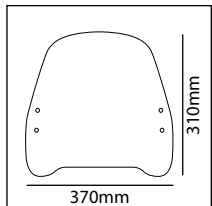

MOD. URBAN

ID.	DESCRIPCIÓN	DESCRIPTION	QTY.
1	Pantalla	Windshield	1
2	Tornillo DIN 7991 M6x22	M6x22 DIN 7991 screw	2
3	Arandela de plástico Ø30	Plastic washer Ø30	4
4	Cilindro con taladro pasante M8x25	Cylinder with drill through M8x25	2
5	Tornillo DIN 913 M8x8	M8x8 DIN 913 screw	2
6	Varilla calibrada Ø9x130	Ø9x130 bar	2
7	Cilindro M8 con taladro	Cylinder M8 with drill through	2
8	Arandela con rebaje	Special washer	2
9	Soporte 45x32x25x3 Ø8xØ8	45x32x25x3 Ø8xØ8 metal support	2
10	Tuerca DIN 6923 M8	M8 DIN 6923 nut	4
11	Tuerca M8 DIN 6923 rosca izquierda	M8 DIN 6923 nut left side	1
12	Tope de plástico	Plastic cover	4
13	Casquillo Ø14 Ø8x28	Ø14 Ø8x28 arrowhead	2
14	Tornillo M8x45 DIN 913	M8x45 DIN 913 screw	2
15	Tornillo M8x45 rosca izquierda (lado isq.)	M8x45 screw with drill through (left side)	1
16	Soporte retrovisor Ø8xØ8	Ø8xØ8 support	2
17	Caperuza plana M8	M8 nut cover	6