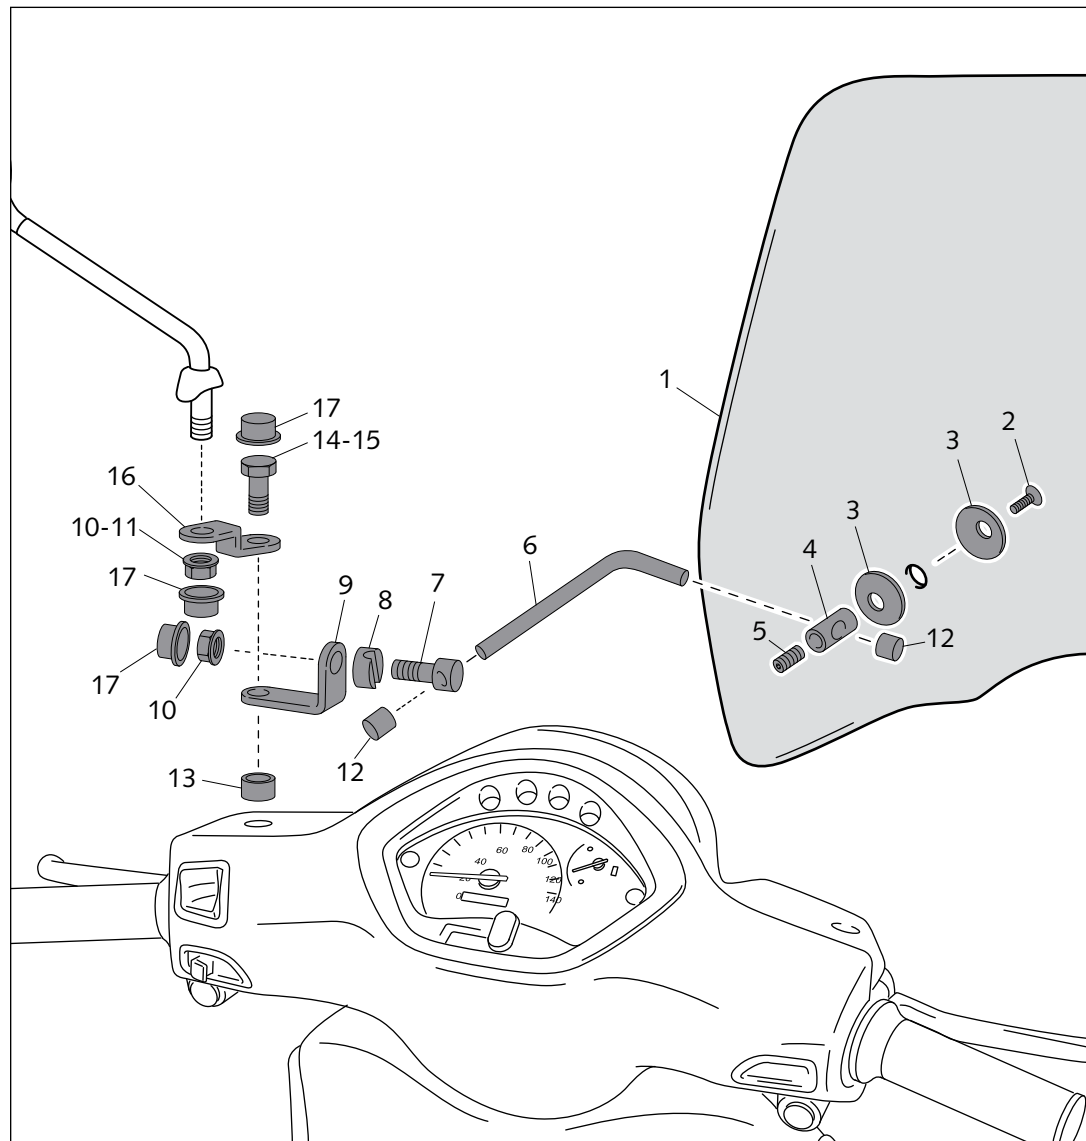

MOTOPLASTIC, S.A.

Molí de la sal, 1 - 08403 Granollers (Barcelona) SPAIN

Tel. 34 93 849 06 33 - Fax 34 93 849 09 88

info@puig.tv - info@puigusa.com

www.puig.tv - www.puigusa.com

En las revisiones del vehículo es conveniente efectuar también el mantenimiento de apriete de toda la tornillería del carenabrís, especialmente los tornillos que fijan éste al vehículo.

MOD. URBAN

ID.	DESCRIPCIÓN	DESCRIPTION	QTY.
1	Pantalla	Windshield	1
2	Tornillo DIN 7991 M6x22	M6x22 DIN 7991 screw	2
3	Arandela de plástico Ø30	Plastic washer Ø30	4
4	Cilindro con taladro pasante M8x25	Cylinder with drill through M8x25	2
5	Tornillo DIN 913 M8x8	M8x8 DIN 913 screw	2
6	Varilla calibrada Ø9x130	Ø9x130 bar	2
7	Cilindro M8 con taladro	Cylinder M8 with drill through	2
8	Arandela con rebaje	Special washer	2
9	Soporte 45x32x25x3 Ø8xØ8	45x32x25x3 Ø8xØ8 metal support	2
10	Tuerca DIN 6923 M8	M8 DIN 6923 nut	4
11	Tuerca M8 DIN 6923 rosca izquierda	M8 DIN 6923 nut left side	1
12	Tope de plástico	Plastic cover	4
13	Casquillo Ø14 Ø8x28	Ø14 Ø8x28 arrowhead	2
14	Tornillo M8x45 DIN 913	M8x45 DIN 913 screw	2
15	Tornillo M8x45 rosca izquierda (lado isq.)	M8x45 screw with drill through (left side)	1
16	Soporte retrovisor Ø8xØ8	Ø8xØ8 support	2
17	Caperuza plana M8	M8 nut cover	6

CARENABRÍS ADAPTABLE A - WINDSHIELD ADAPTABLE TO
PIAGGIO LIBERTY - NEW LIBERTY

Mod.: TRAFIC
Ref.: 5858

Mod.: URBAN
Ref.: 8469

Created by: www.clandisemy.com