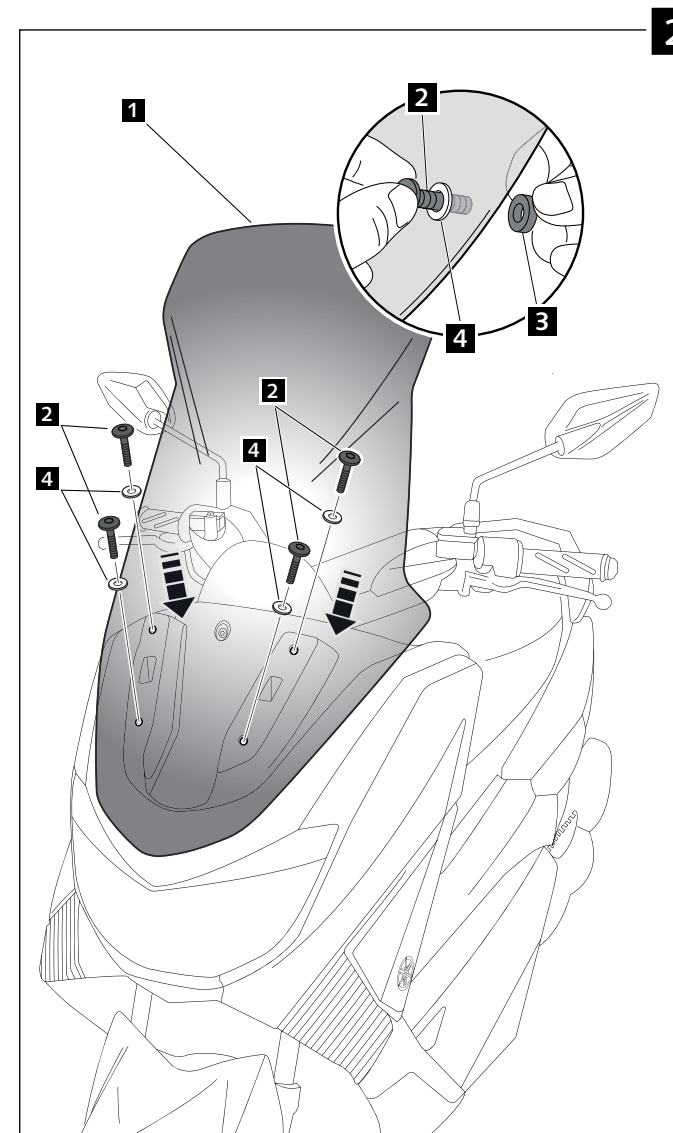

YAMAHA N-MAX 125 '15-

Ref.: 8121

| ID. | | DESCRIPCIÓN | DESCRIPTION | QTY. |
|-----|--|---------------------------------------|------------------------------------|------|
| 1 | | Pantalla touring | Touring windscreen | 1 |
| 2 | | Tornillo Allen M5x30 ISO 7380 (Negro) | M5x30 ISO 7380 Allen screw (Black) | 4 |
| 3 | | Arandela de goma M5x4 | M5x4 Rubber washer | 4 |
| 4 | | Arandela de nylon M5x0,5 | M5x0,5 Nylon washer | 4 |