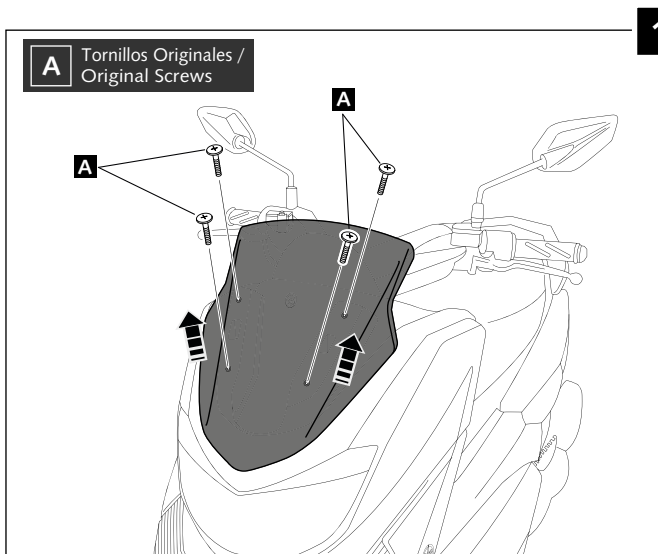

YAMAHA N-MAX 125 '15-

Ref.: 8121

| ID. | | DESCRIPCIÓN | DESCRIPTION | QTY. |
|-----|--|---------------------------------------|------------------------------------|------|
| 1 | | Pantalla touring | Touring windscreen | 1 |
| 2 | | Tornillo Allen M5x30 ISO 7380 (Negro) | M5x30 ISO 7380 Allen screw (Black) | 4 |
| 3 | | Arandela de goma M5x4 | M5x4 Rubber washer | 4 |
| 4 | | Arandela de nylon M5x0,5 | M5x0,5 Nylon washer | 4 |