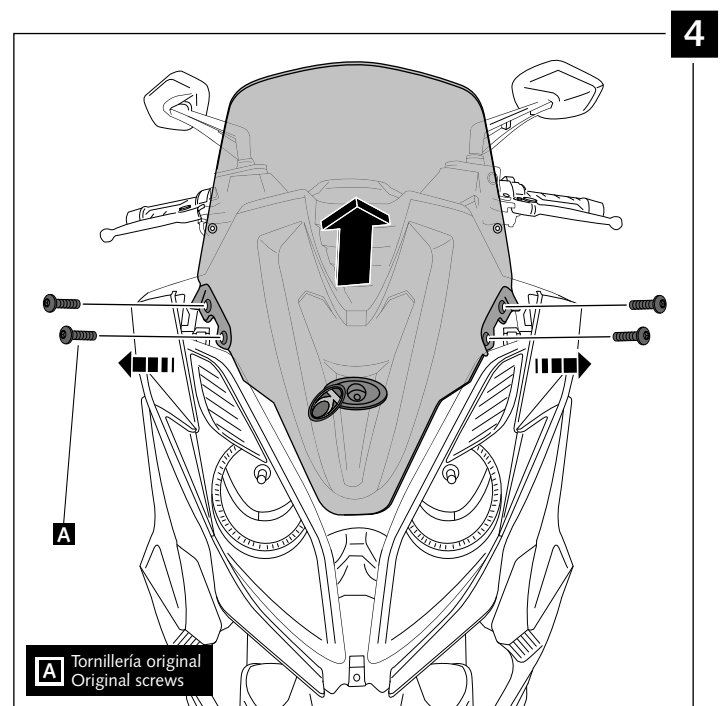

VTECH TOURING PARA - VTECH TOURING FOR - VTECH TOURING FÜR
KYMCO NEW DOWNTOWN

INSTRUCCIONES DE MONTAJE - MOUNTING INSTRUCTIONS - MONTAGEANLEITUNG