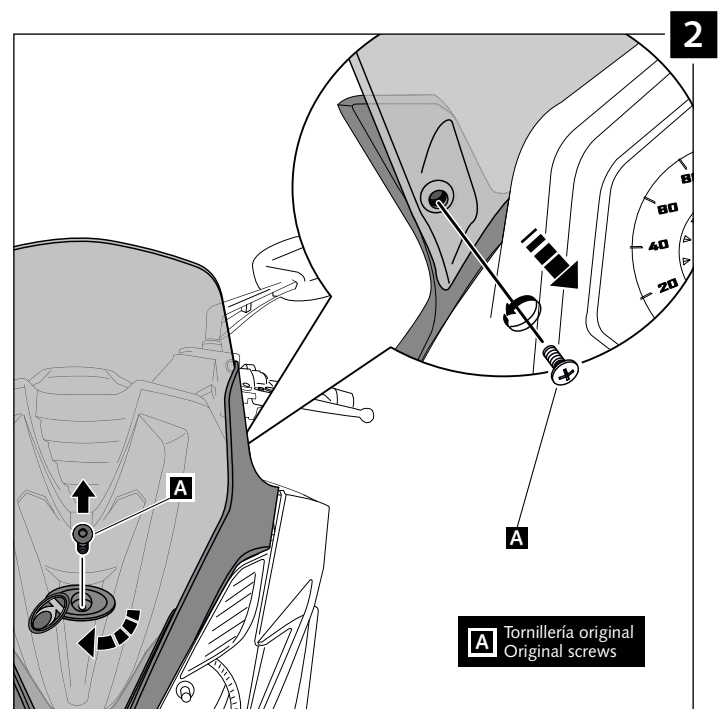

VTECH TOURING PARA - VTECH TOURING FOR - VTECH TOURING FÜR  
**KYMCO NEW DOWNTOWN**

**Ref.: 7664**

 1 persona 1 person	 15 min	Fácil - Easy
		Media-Intermediate
		Difícil-Difficult

ID.	PIEZA / PART	DESCRIPCIÓN	DESCRIPTION	QTY.
1		Pantalla touring	Touring windscreen	1

VTECH TOURING PARA - VTECH TOURING FOR - VTECH TOURING FÜR  
**KYMCO NEW DOWNTOWN**

INSTRUCCIONES DE MONTAJE - MOUNTING INSTRUCTIONS - MONTAGEANLEITUNG

VTECH TOURING PARA - VTECH TOURING FOR - VTECH TOURING FÜR  
**KYMCO NEW DOWNTOWN**