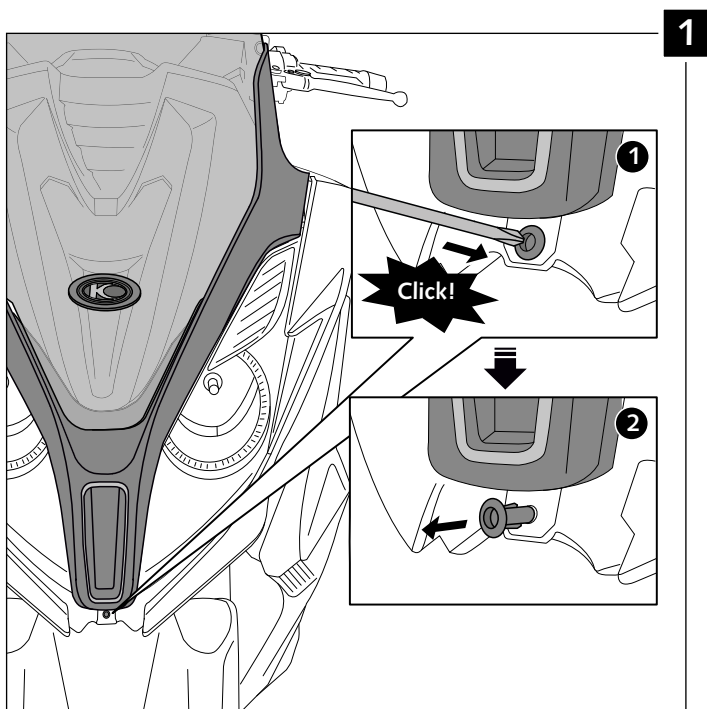

VTECH TOURING PARA - VTECH TOURING FOR - VTECH TOURING FÜR
KYMCO NEW DOWNTOWN

INSTRUCCIONES DE MONTAJE - MOUNTING INSTRUCTIONS - MONTAGEANLEITUNG