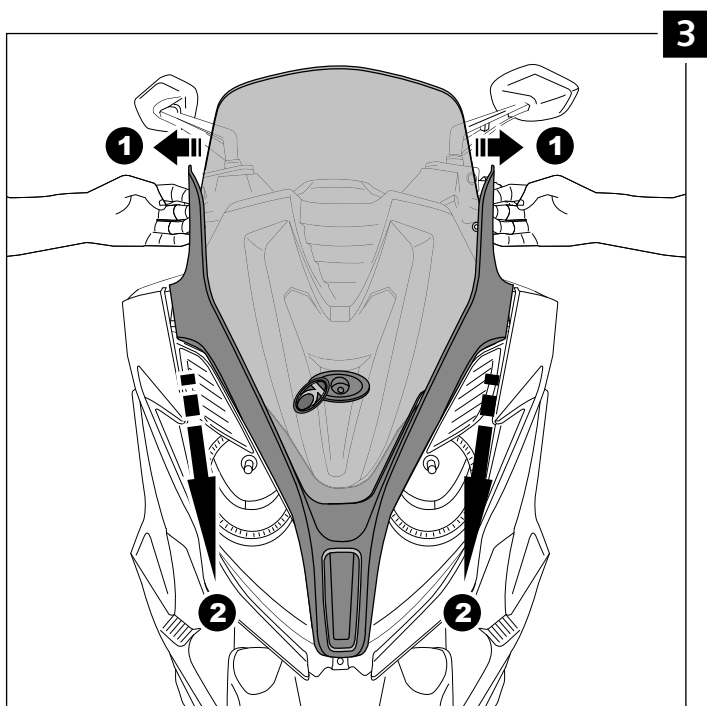

VTECH TOURING PARA - VTECH TOURING FOR - VTECH TOURING FÜR
KYMCO NEW DOWNTOWN

INSTRUCCIONES DE MONTAJE - MOUNTING INSTRUCTIONS - MONTAGEANLEITUNG