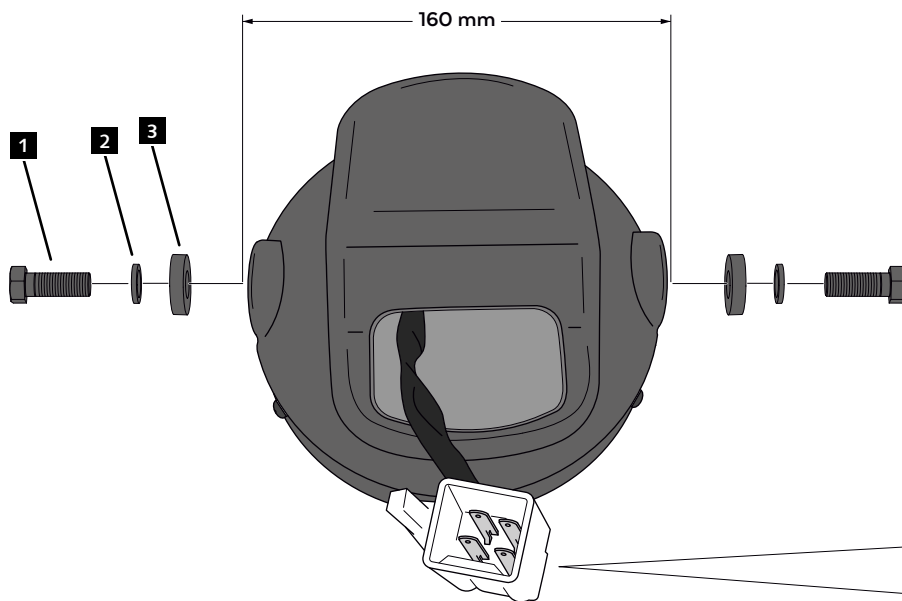

## M O U N T I N G I N S T R U C T I O N S

REF 1944N

FARO TECNOLOGIA LED / LED TECHNOLOGY HEADLIGHT / LED TECHNOLOGIE SCHEINWERFER

ID.	PIEZA / PART	DESCRIPCIÓN	DESCRIPTION	QTY.	REF.:
1		Tornillo M8x30 DIN933	M8x30 DIN933 screw	2	XXX
2		Arandela M8 DIN 125	M8 DIN 125 washer	2	XXX
3		Arandela grower M8 DIN127	M8 DIN127 grower washer	2	XXX

### CONEXIÓN / CONNECTION

A	AZUL / BLUE	CRUCE / DIPPED BEAM
B	MARRÓN / BROWN	POSICIÓN / POSITION
C	BLANCO/WHITE	CARRETERA / HIGH BEAM
D	VERDE / GREEN	NEGATIVO / NEGATIVE